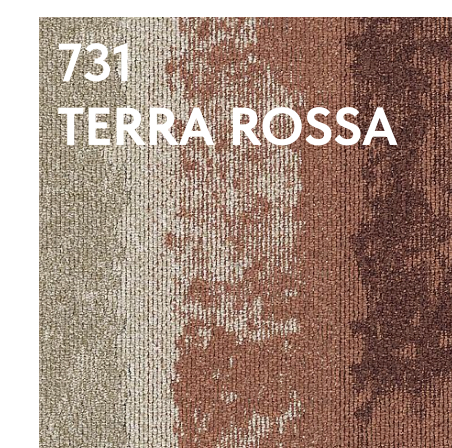

3,8

Ворс, мм

Посмотреть
всю коллекцию:

R-EVOLUTION 721, RENEGADE 224/921

 opuscontract

КОЛЛЕКЦИЯ В ИНТЕРЬЕРЕ

650 г/м²

3,8