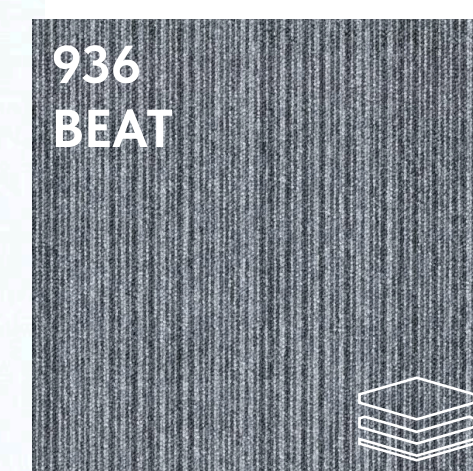

RHYTHM

КОЛЛЕКЦИЯ RHYTHM

Плитка 50x50 см

КМ2

Сертификат пожарной безопасности

33 класс износостойкости

Петлевой ворс

Chromojet печать

Нить Aquafil

2,7

Высота ворса, мм

Опционально:
основа RELAX*
*акустическая основа

В наличии

Под заказ