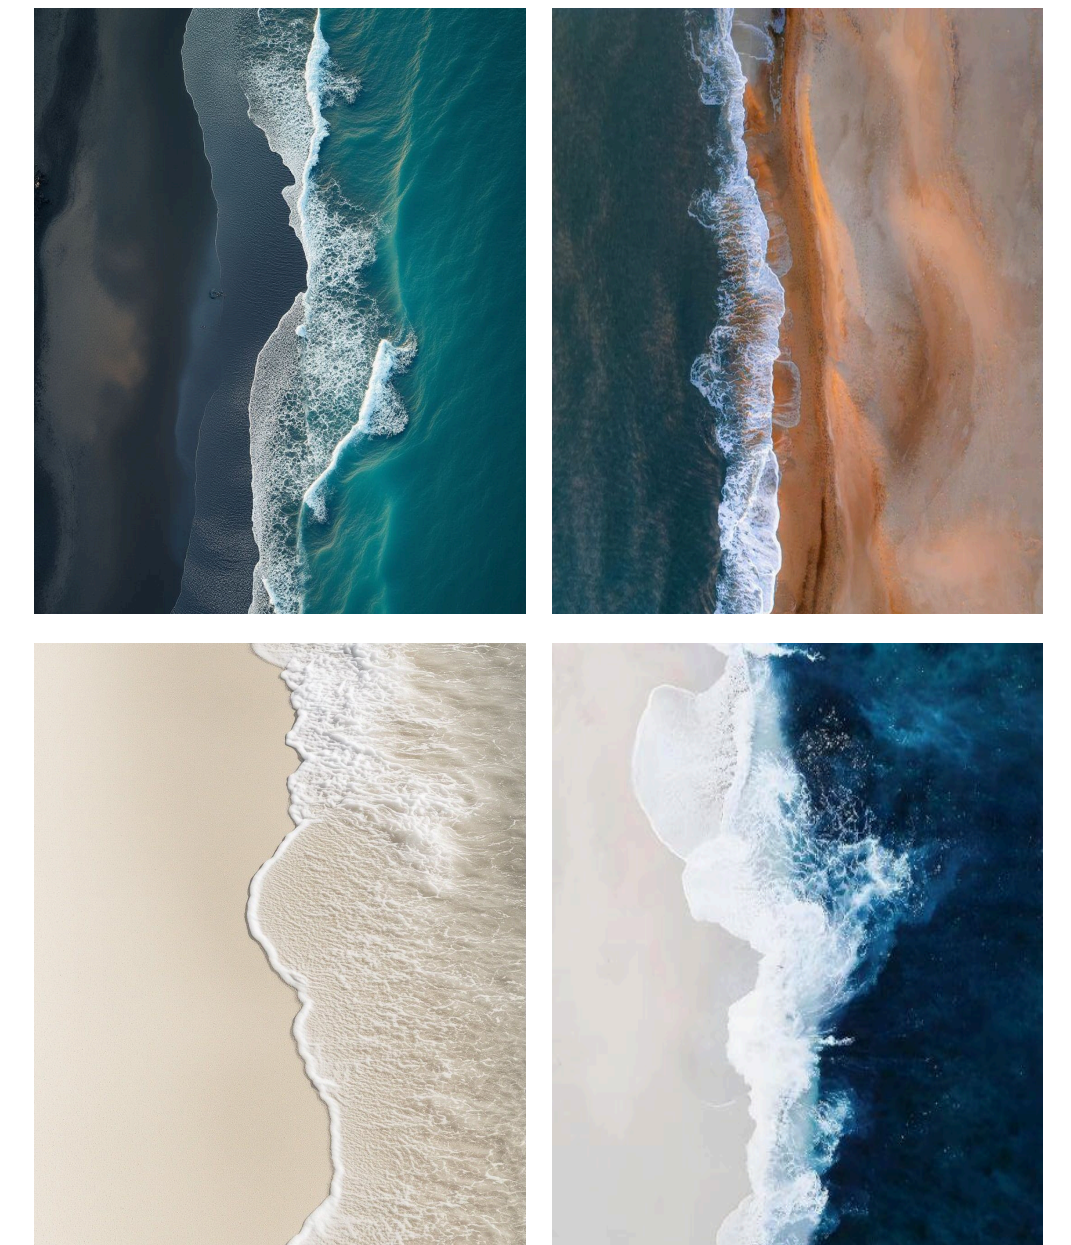

КОЛЛЕКЦИЯ В ИНТЕРЬЕРЕ

650 г/м²

3,8

Ворс, мм

Посмотреть всю коллекцию:

Посмотреть
всю коллекцию:

КОЛЛЕКЦИЯ **R-EVOLUTION**

R-EVOLUTION — это ковровая плитка 50×50 см из линейки The Binary, вдохновлено видами побережья с высоты, где волны встречаются с песком, а ритм сливается со спокойствием. Это отражает постоянное взаимодействие движения и умиротворения.

Коллекция ковровой плитки **R-EVOLUTION** представлена в **12 цветах** и обеспечивает плавный переход между уличным и внутренним пространством. Она создает атмосферу спокойствия и природного баланса в современных интерьерах.