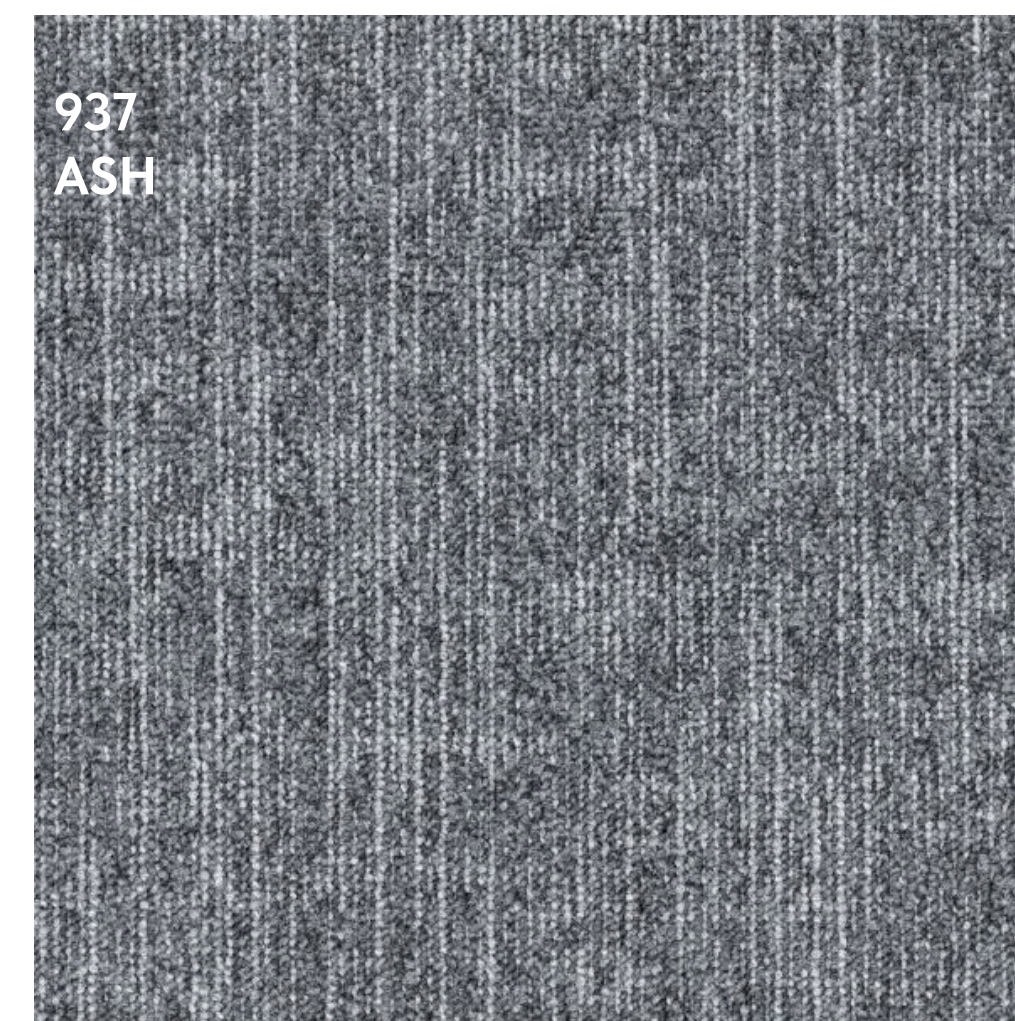

937
ASH

650 г/м²

6,9

Ворс, мм

Посмотреть
всю коллекцию:

BALANCE 937