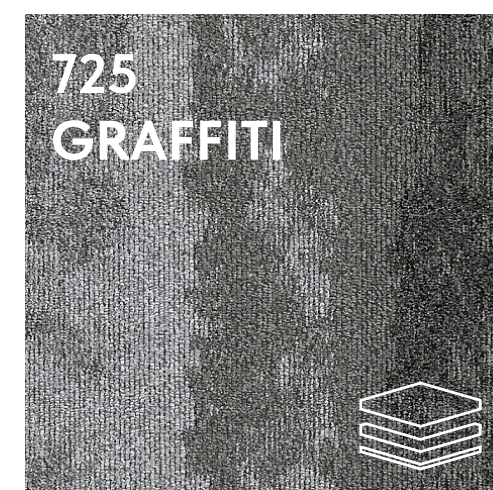

R-EVOLUTION

КОЛЛЕКЦИЯ R-EVOLUTION

Плитка 50x50 см

Сертификат пожарной безопасности

33 класс износостойкости

100% полиамид Solution Dyed

Петлевой ворс

Битумная основа

3,8

Высота ворса, мм

Нить Aquafil

В наличии

Под заказ