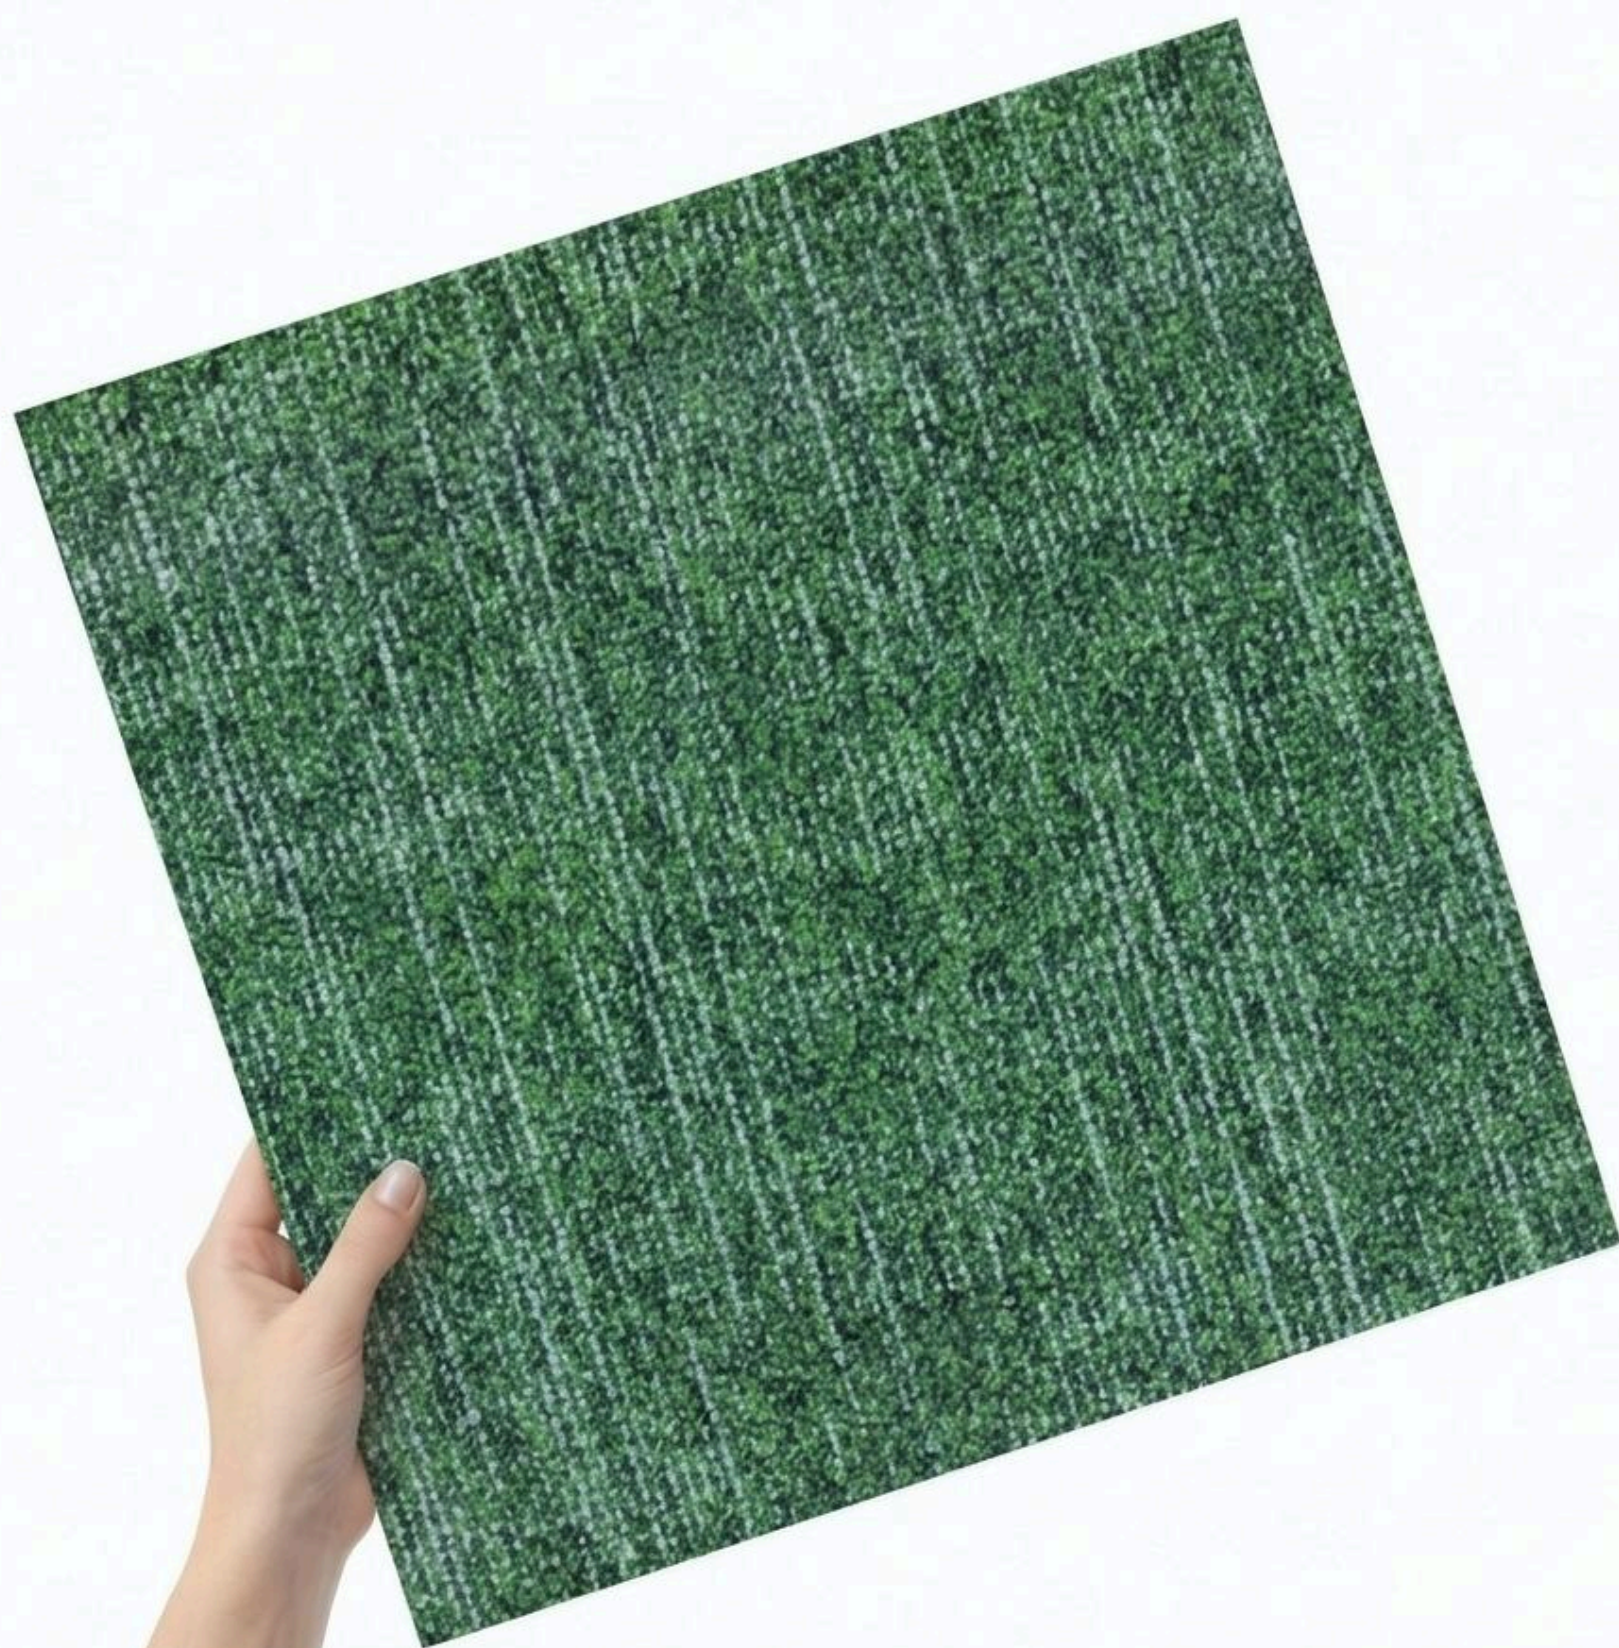

BALANCE

КОЛЛЕКЦИЯ BALANCE

Плитка 50x50 см

Сертификат пожарной безопасности

33 класс износостойкости

100% полиамид Solution Dyed

Петлевой ворс

Битумная основа

3,8

Высота ворса, мм

В наличии

Под заказ