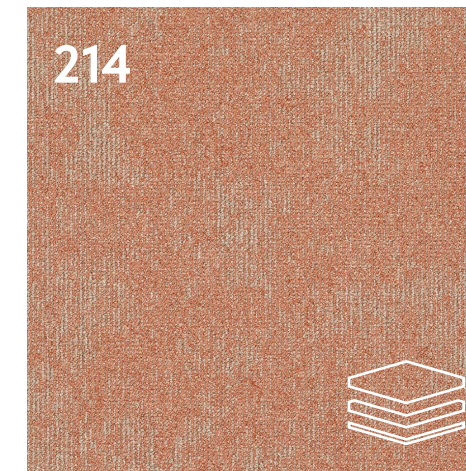

GLORY

КОЛЛЕКЦИЯ **GLORY**

Плитка 50x50 см

Сертификат пожарной безопасности

33 класс износостойкости

100% полиамид Solution Dyed

Петлевой ворс

Битумная основа

3,3

Высота ворса, мм

В наличии

Под заказ