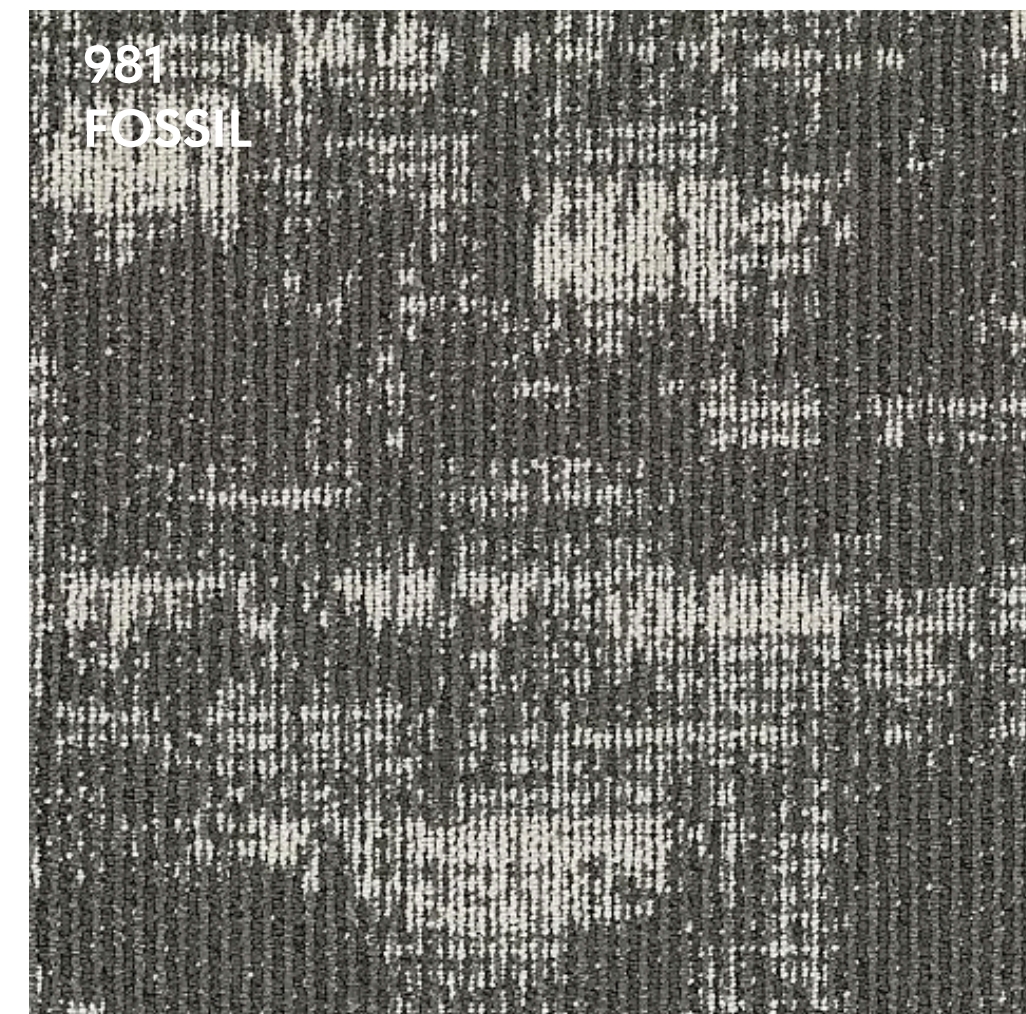

Ворс, мм

POSITIVE NEGATIVE 227

Посмотреть
всю коллекцию:

POSITIVE NEGATIVE 981

КОЛЛЕКЦИЯ В ИНТЕРЬЕРЕ

750 г/м²

4,3

Ворс, мм