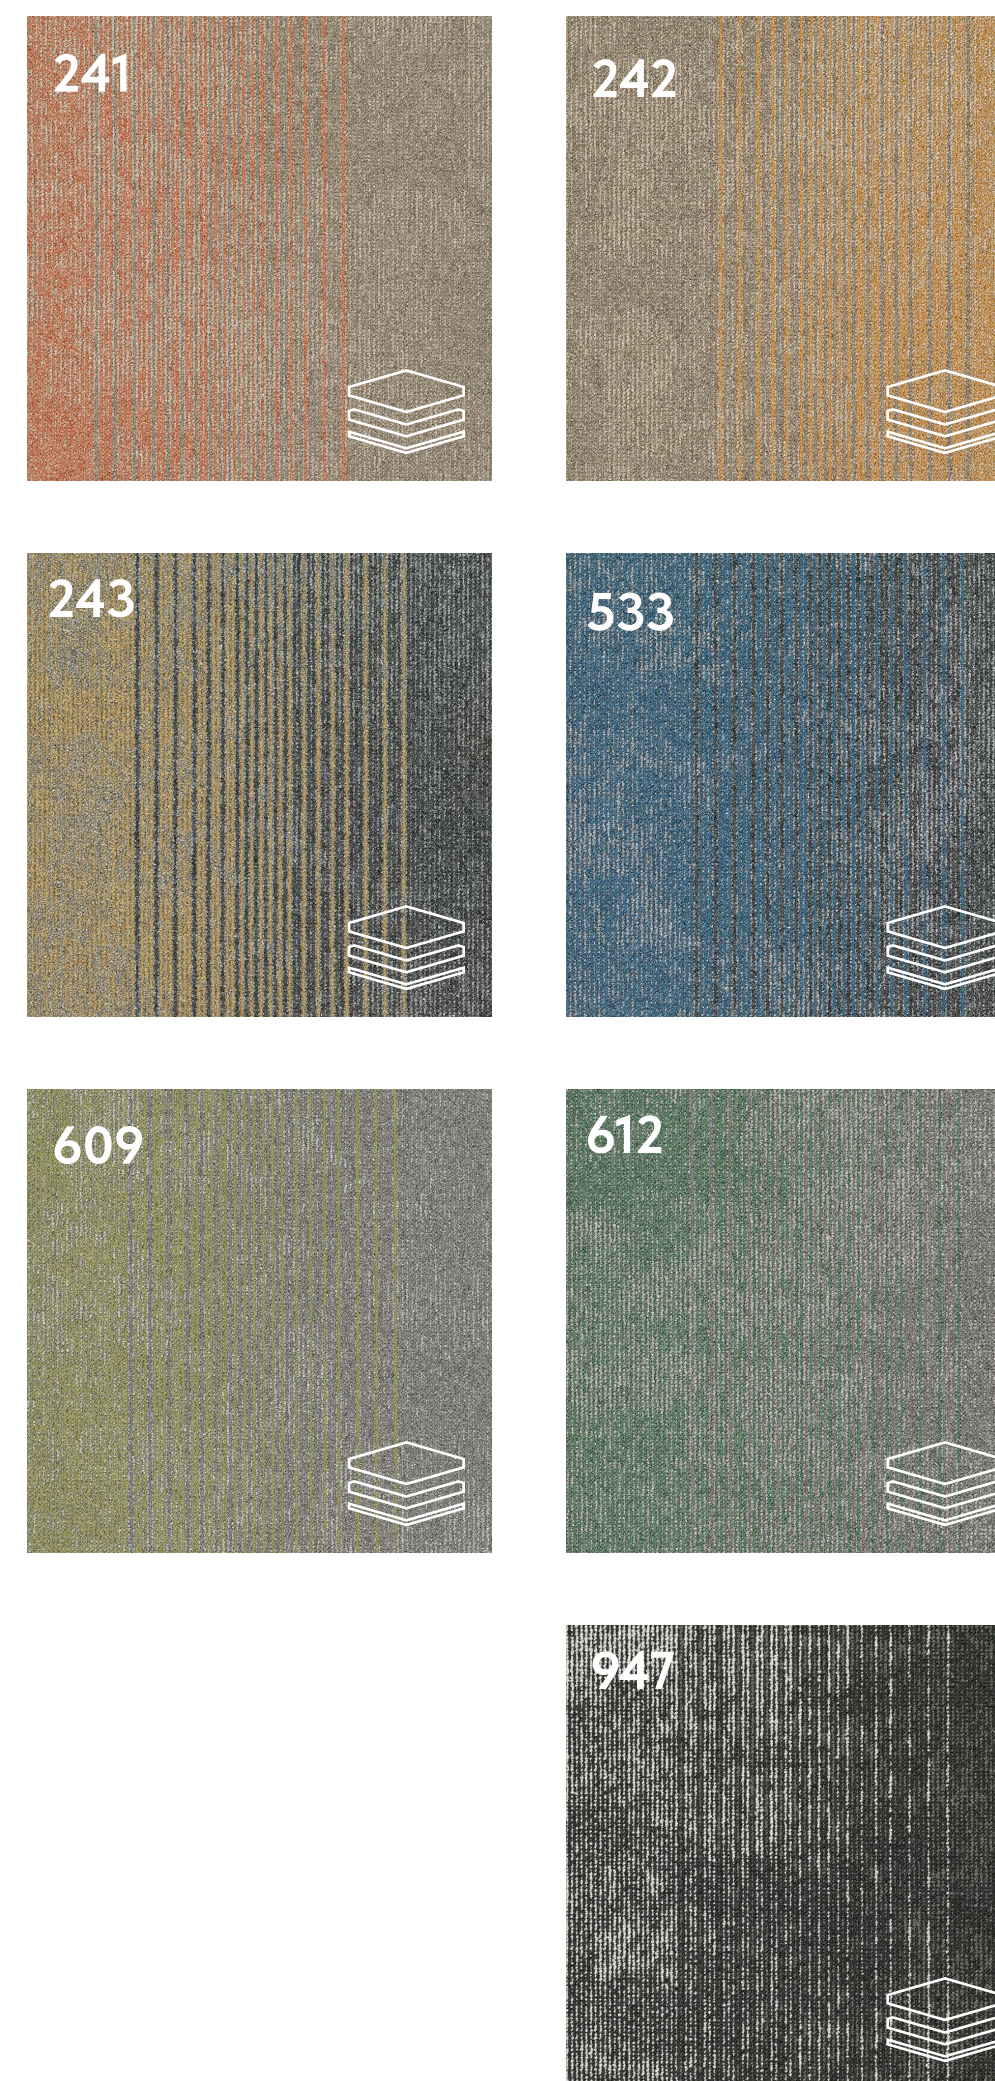

КОЛЛЕКЦИЯ ETERNITY

Плитка 50x50 см

Сертификат пожарной безопасности

33 класс износостойкости

100% полиамид Solution Dyed

Петлевой ворс

Битумная основа

3,3

Высота ворса, мм

В наличии

Под заказ