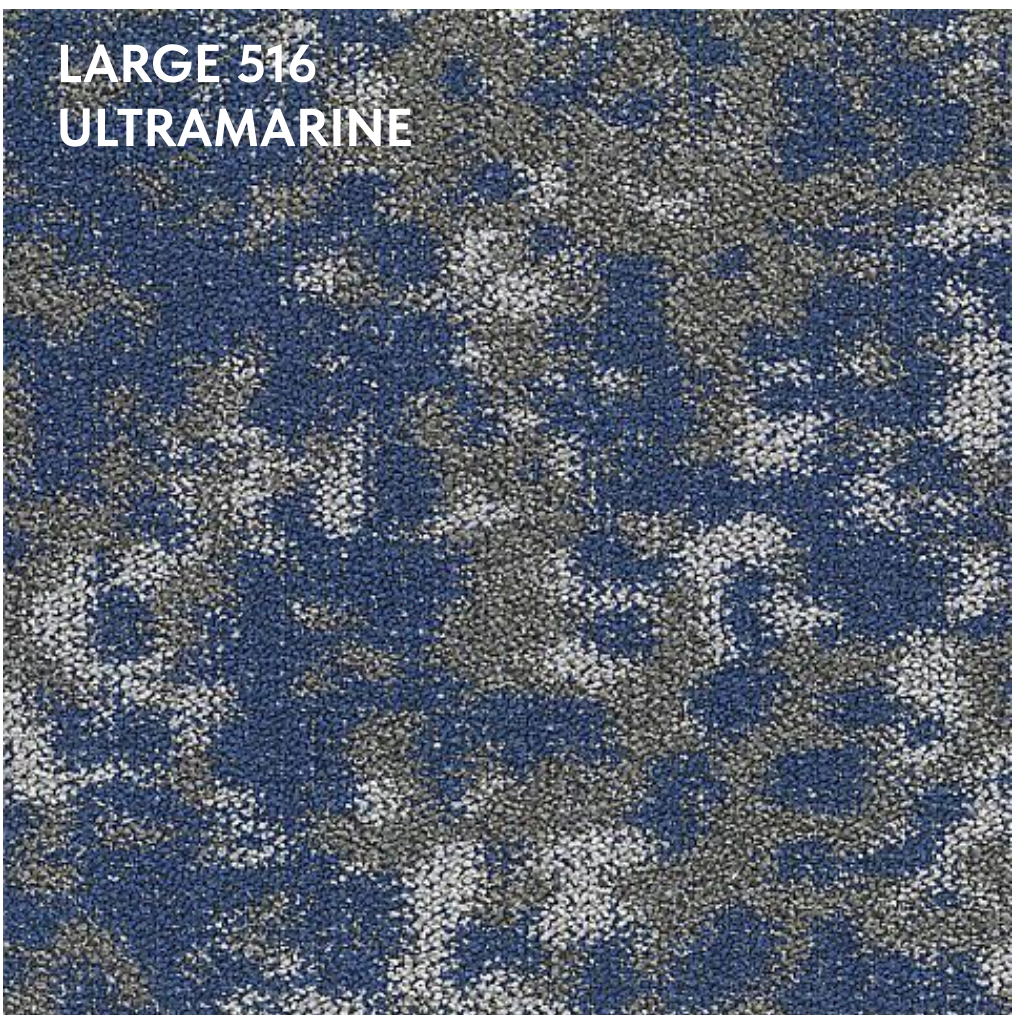

1000 г/м²

4,6

Ворс, мм

LARGE 516

Посмотреть
всю коллекцию:

 opuscontract

SMALL 212
TANGERINE

1000 г/м²