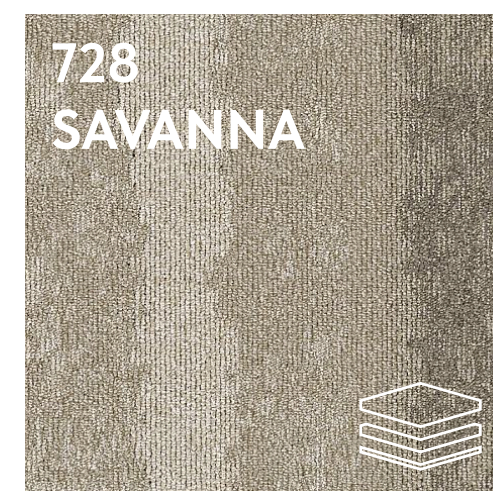

R-EVOLUTION

КОЛЛЕКЦИЯ R-EVOLUTION

Плитка 50x50 см

Сертификат пожарной безопасности

33 класс износостойкости

100% полиамид Solution Dyed

Петлевой ворс

Битумная основа

3,8

Высота ворса, мм

Нить Aquafil

В наличии

Под заказ