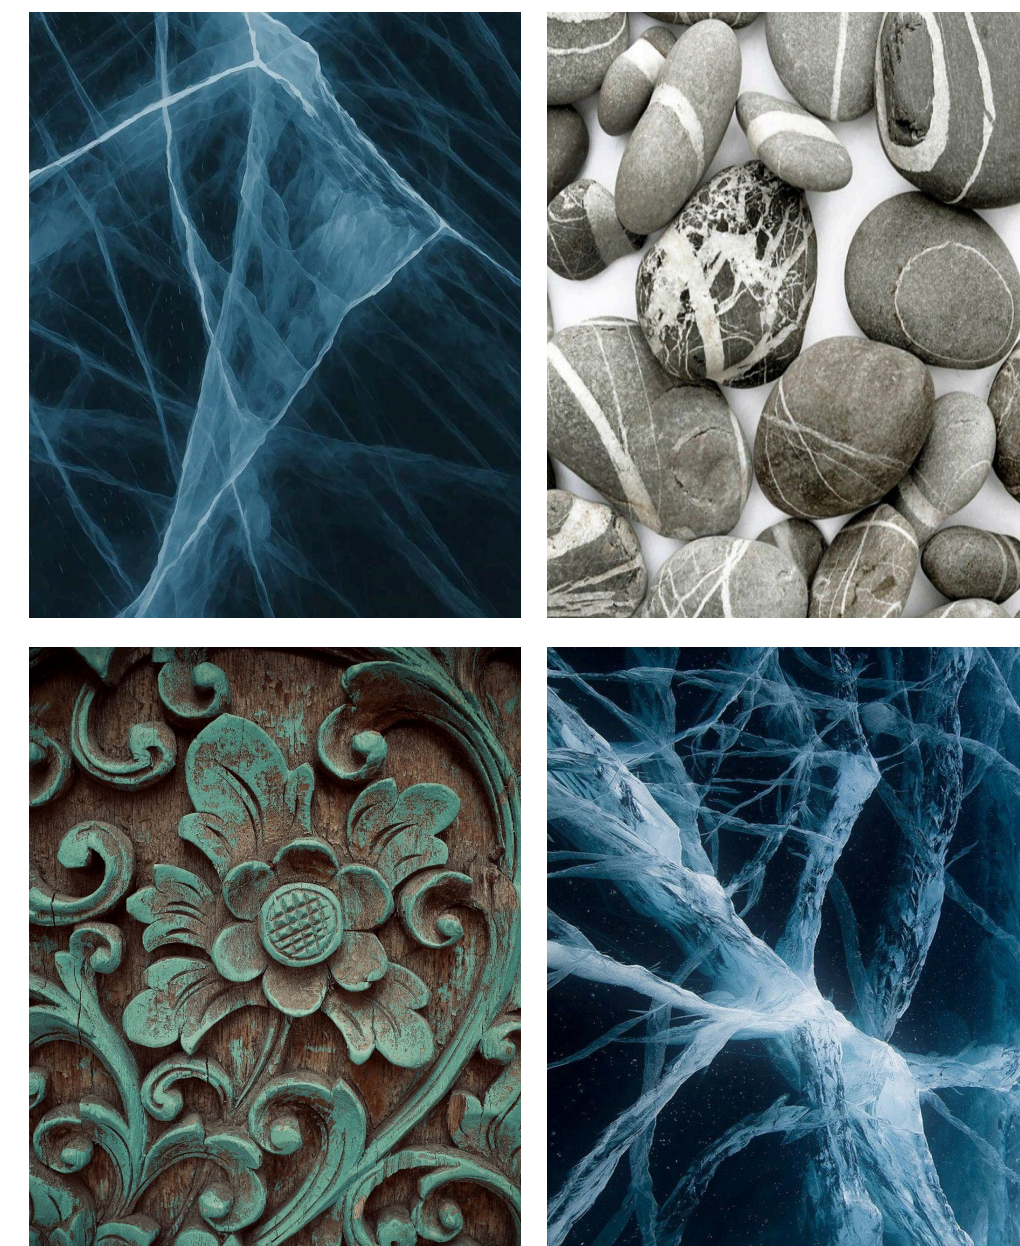

Посмотреть
всю коллекцию:

Посмотреть
всю коллекцию:

КОЛЛЕКЦИЯ **SENSITY**

SENSITY — это ковровая плитка, вдохновлённая естественной текстурой природного камня и изысканной патиной мрамора. В её рисунке сочетаются уникальные прожилки, трещинки и эффекты состаренной поверхности, свойственные натуральному камню.