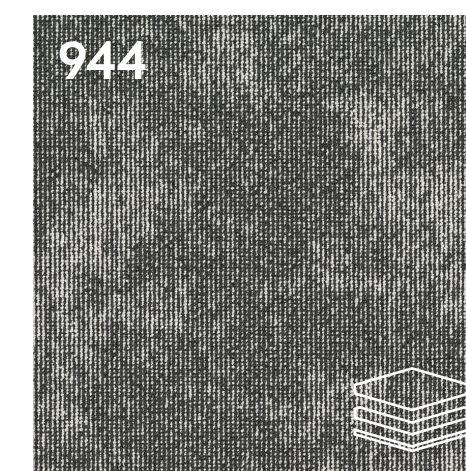

GLORY

КОЛЛЕКЦИЯ **GLORY**

Плитка 50x50 см

Сертификат пожарной безопасности

33 класс износостойкости

100% полиамид Solution Dyed

Петлевой ворс

Битумная основа

3,3

Высота ворса, мм

В наличии

Под заказ