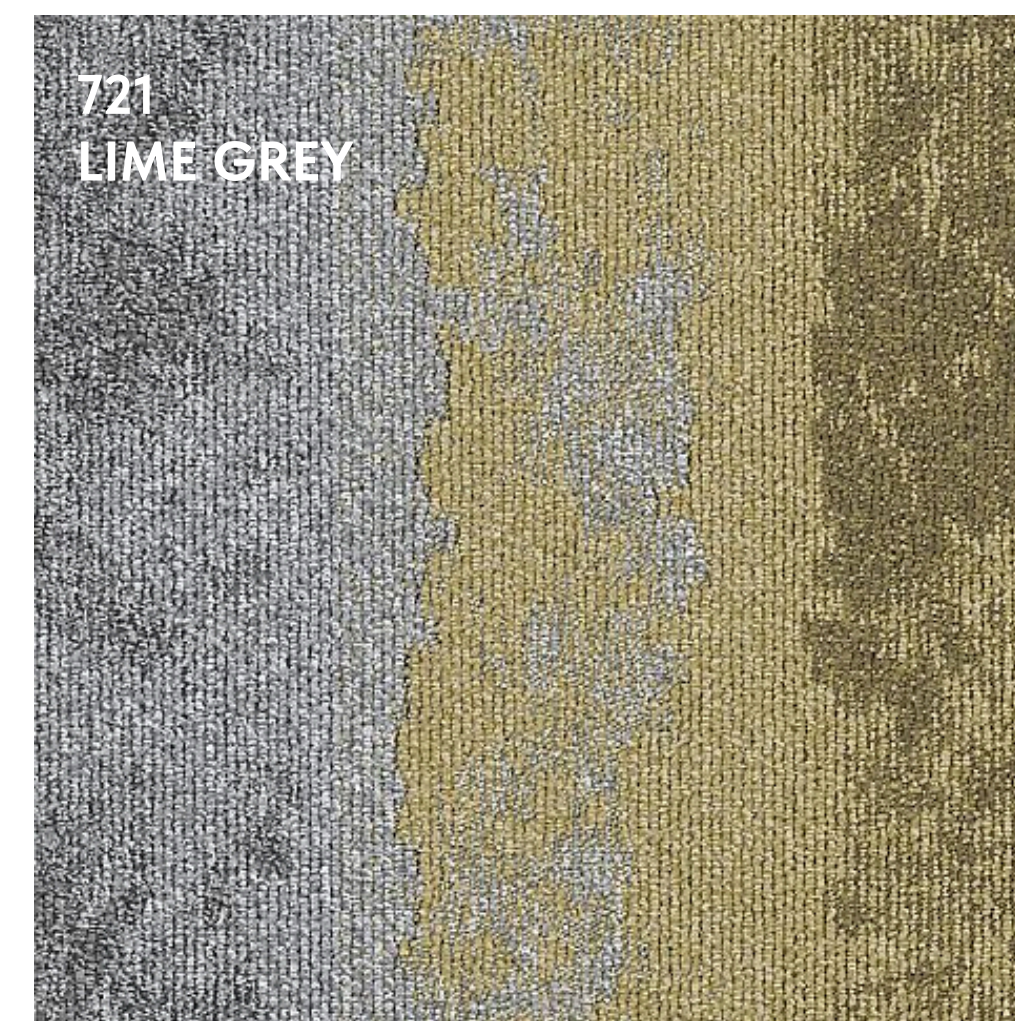

КОЛЛЕКЦИЯ В ИНТЕРЬЕРЕ

650 г/м²

3,8

Ворс, мм

Посмотреть
всю коллекцию:

R-EVOLUTION 721, RENEGADE 224/921

opuscontract