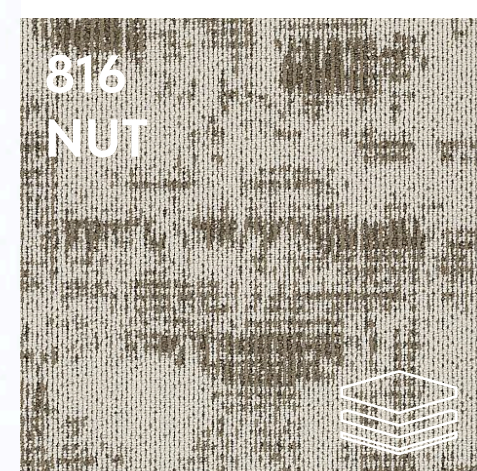

POSITIVE NEGATIVE

КОЛЛЕКЦИЯ **POSITIVE NEGATIVE**

Плитка 50x50 см

Сертификат пожарной безопасности

33 класс износостойкости

100% полиамид Solution Dyed

Петлевой ворс

Битумная основа

4,3

Высота ворса, мм

Нить Aquafil

В наличии

Под заказ