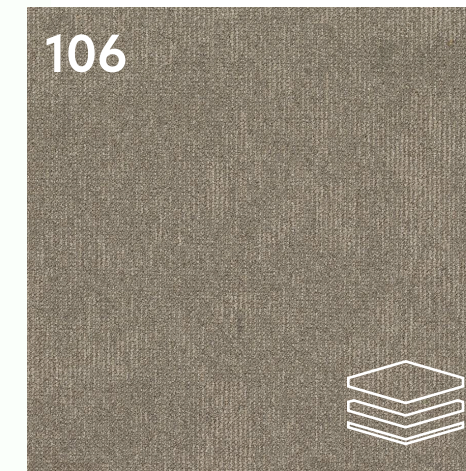

GLORY

КОЛЛЕКЦИЯ **GLORY**

Плитка 50x50 см

Сертификат пожарной безопасности

33 класс износостойкости

100% полиамид Solution Dyed

Петлевой ворс

Битумная основа

3,3

Высота ворса, мм

В наличии

Под заказ