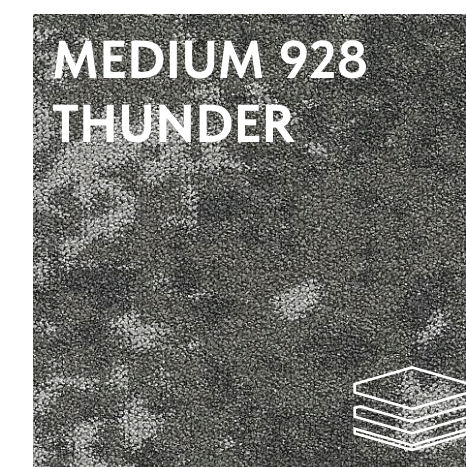

SMALL, MEDIUM, LARGE

КОЛЛЕКЦИЯ **SMALL, MEDIUM, LARGE**

Плитка 50x50 см

Сертификат пожарной безопасности

33 класс износостойкости

100% полиамид Solution Dyed

Петлевой ворс

Битумная основа

4,6

Высота ворса, мм

Нить Aquafil

В наличии

Под заказ