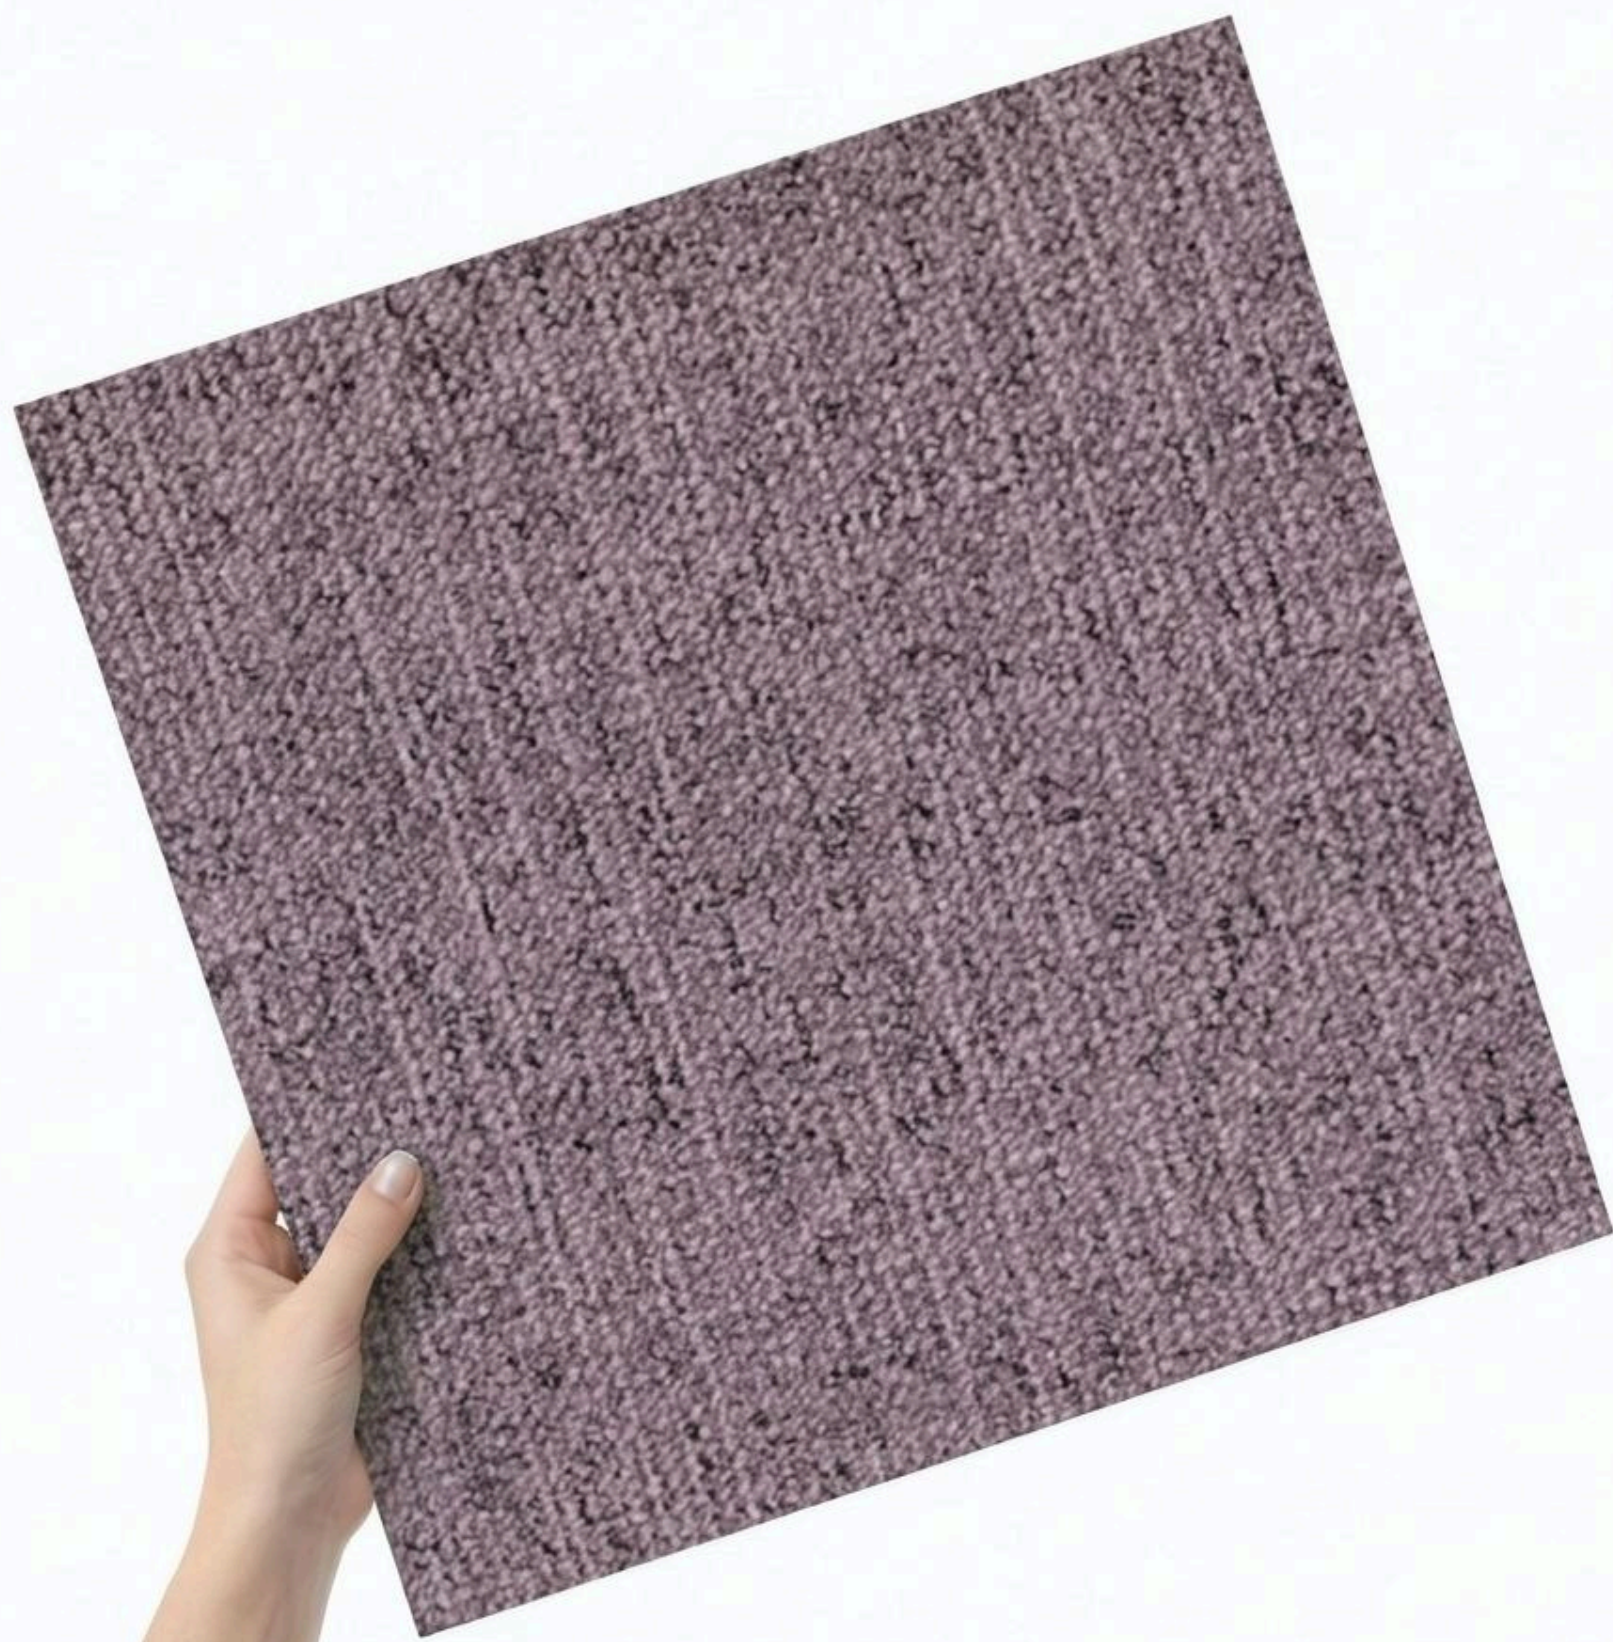

CANVAS

КОЛЛЕКЦИЯ CANVAS

Плитка 50x50 см

Сертификат пожарной безопасности

33 класс износостойкости

100% полиамид Solution Dyed

Петлевой ворс

Битумная основа

3,1

Высота ворса, мм

Нить Aquafil

В наличии

Под заказ