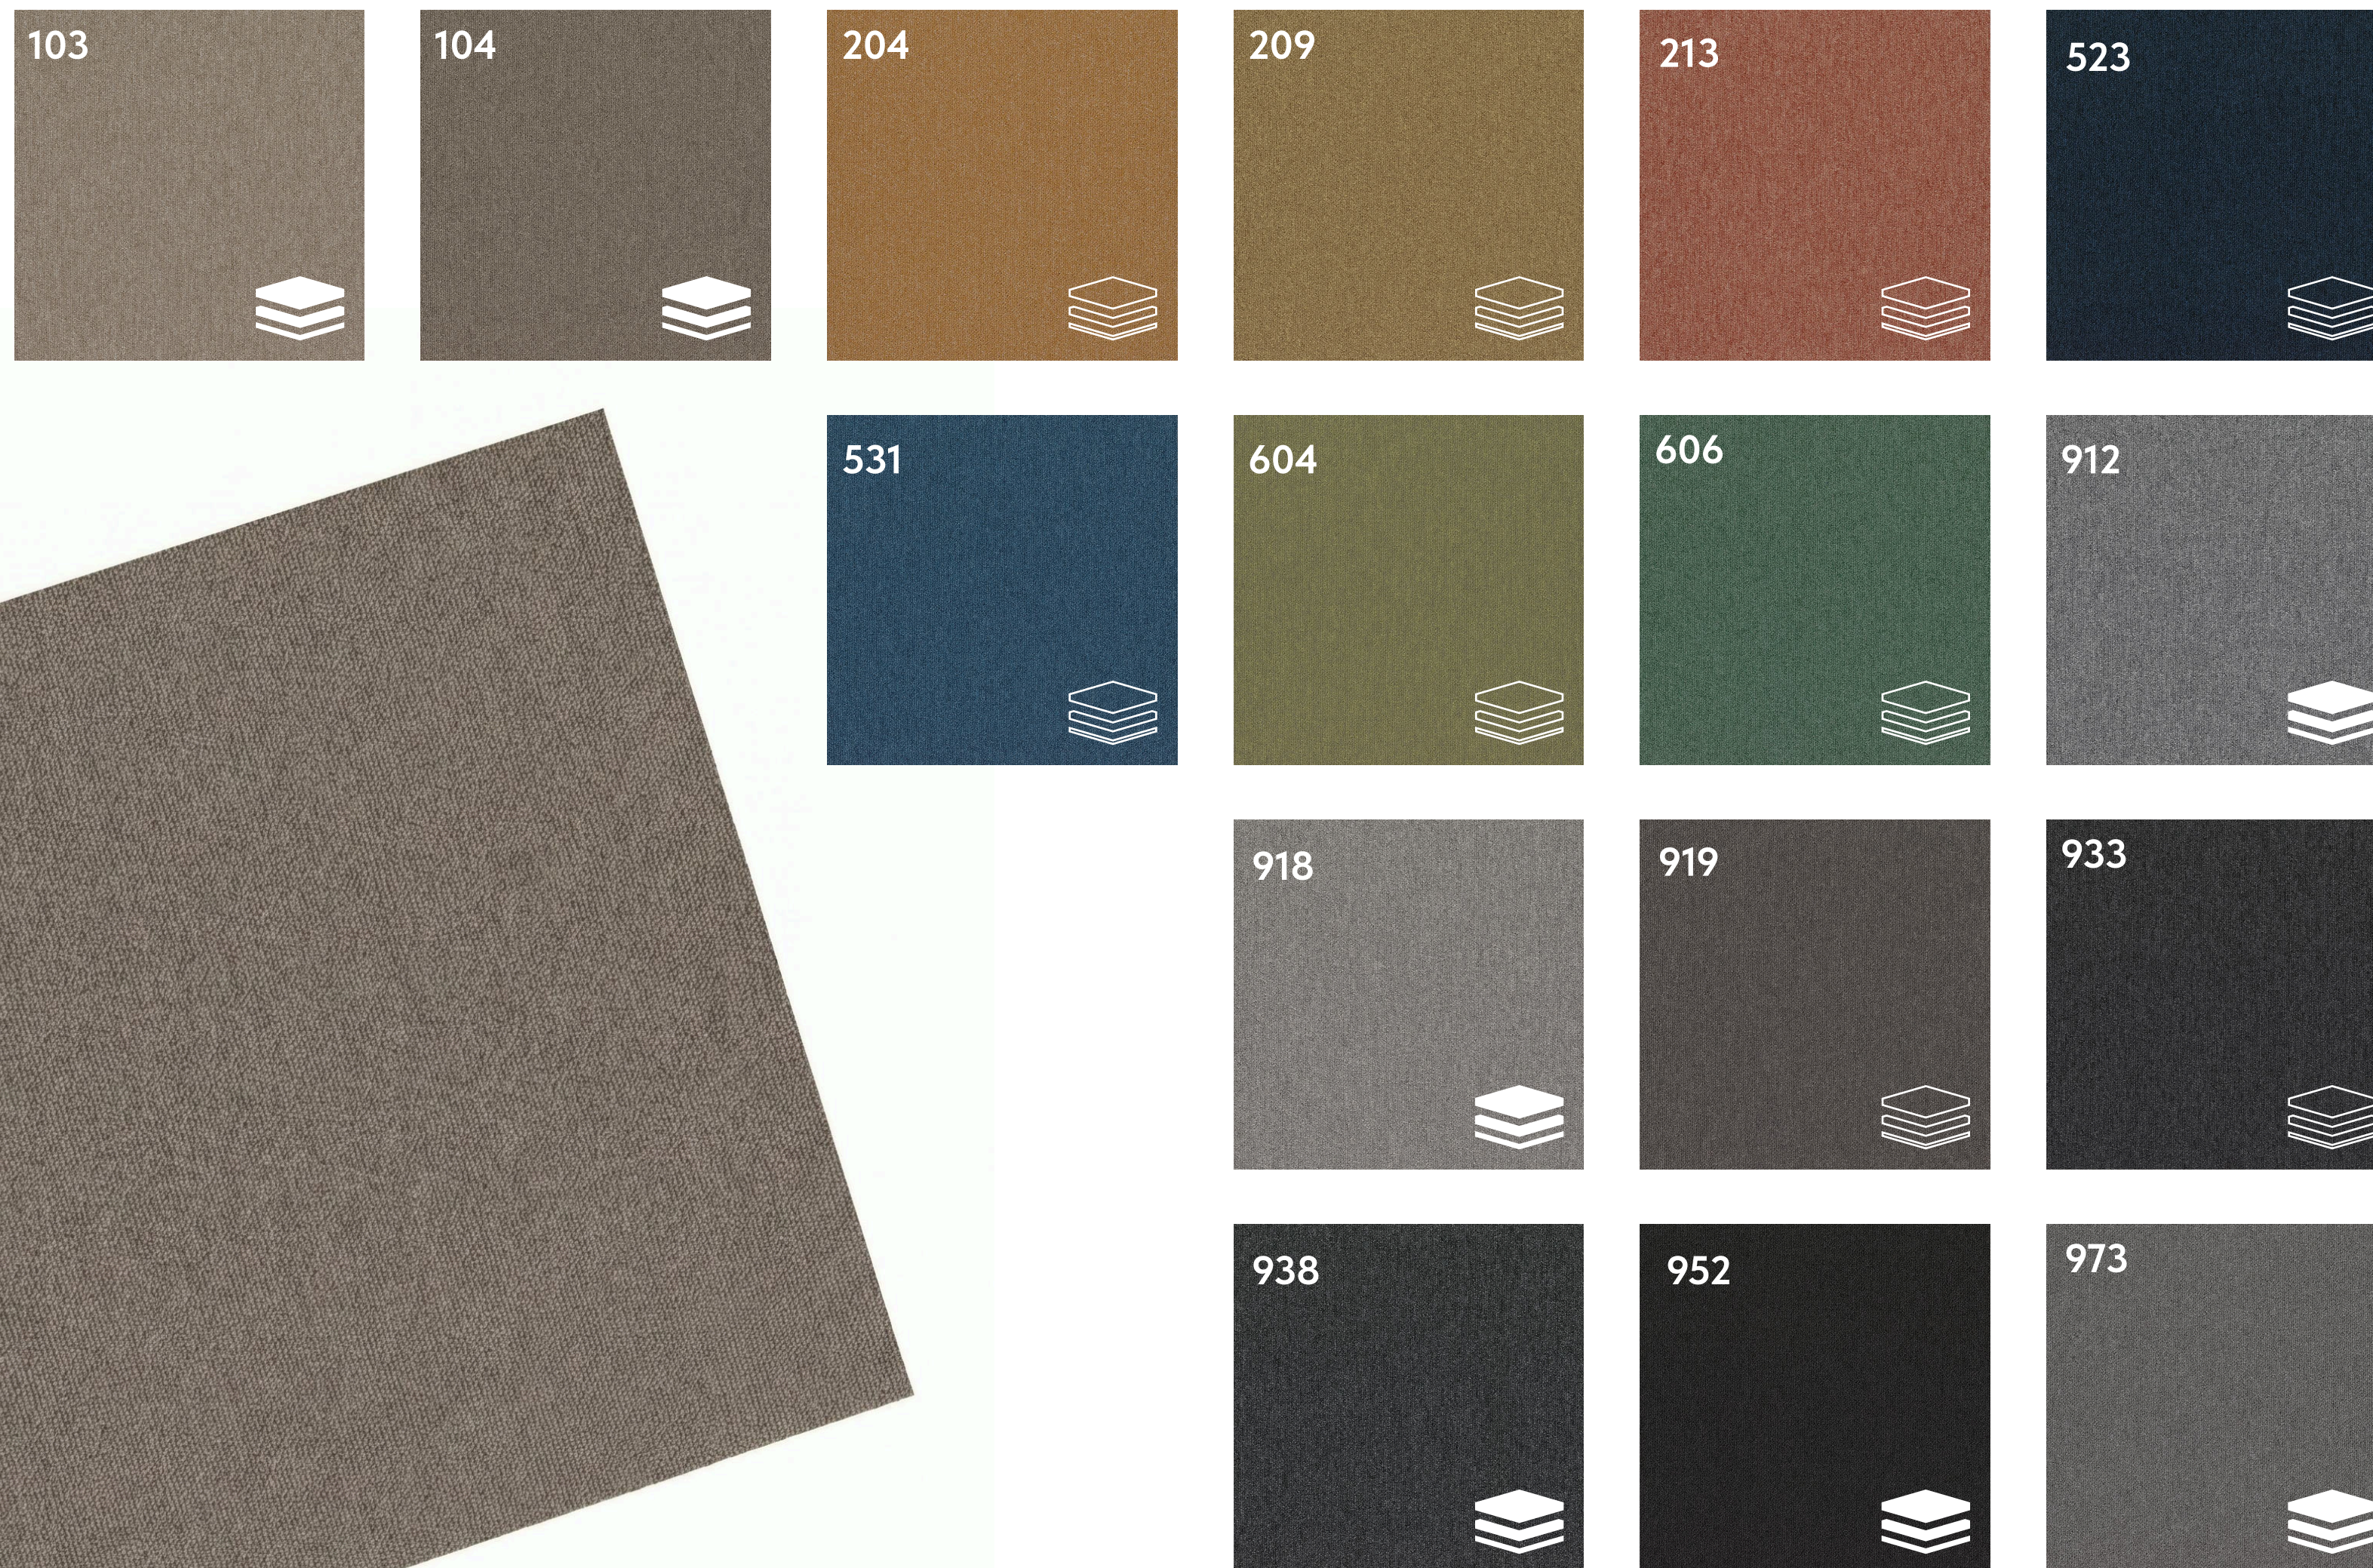

MAJESTY

КОЛЛЕКЦИЯ MAJESTY

Плитка 50x50 см

Сертификат пожарной безопасности

33 класс износостойкости

100% полиамид Solution Dyed

Петлевой ворс

Битумная основа

2,3

Высота ворса, мм

В наличии

Под заказ