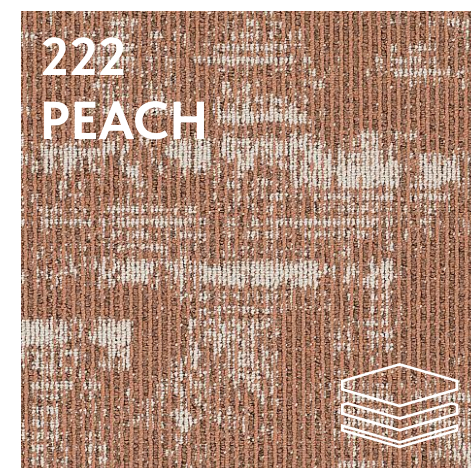

POSITIVE NEGATIVE

КОЛЛЕКЦИЯ **POSITIVE NEGATIVE**

Плитка 50x50 см

Сертификат пожарной безопасности

33 класс износостойкости

100% полиамид Solution Dyed

Петлевой ворс

Битумная основа

4,3

Высота ворса, мм

Нить Aquafil

В наличии

Под заказ