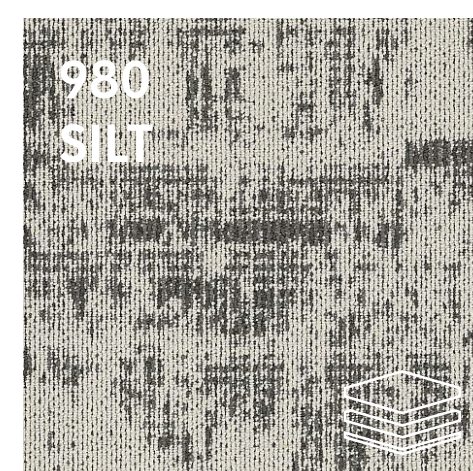

POSITIVE NEGATIVE

КОЛЛЕКЦИЯ **POSITIVE NEGATIVE**

Плитка 50x50 см

Сертификат пожарной безопасности

33 класс износостойкости

100% полиамид Solution Dyed

Петлевой ворс

Битумная основа

4,3

Высота ворса, мм

Нить Aquafil

В наличии

Под заказ