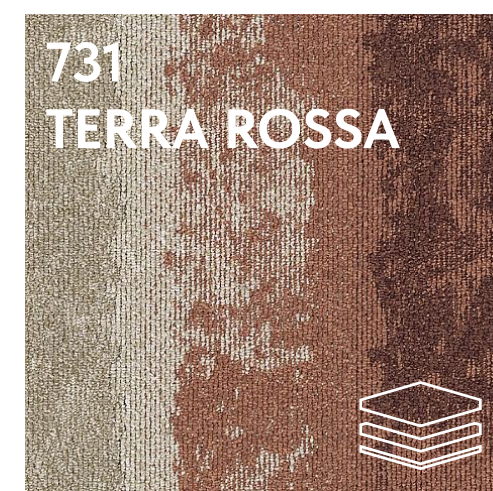

R-EVOLUTION

КОЛЛЕКЦИЯ R-EVOLUTION

Плитка 50x50 см

Сертификат пожарной безопасности

33 класс износостойкости

100% полиамид Solution Dyed

Петлевой ворс

Битумная основа

3,8

Высота ворса, мм

Нить Aquafil

В наличии

Под заказ