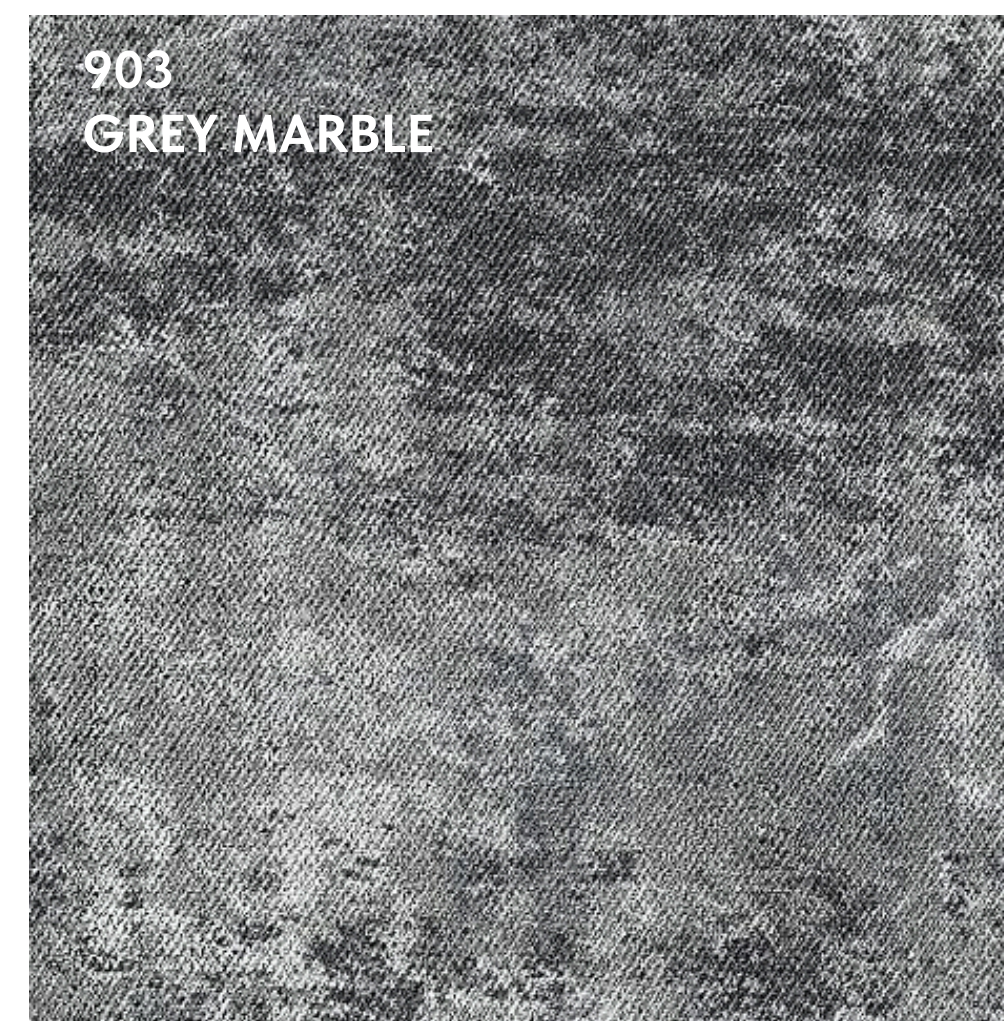

650 г/м²

2,3

Ворс, мм

Посмотреть
всю коллекцию:

SENSITY 946