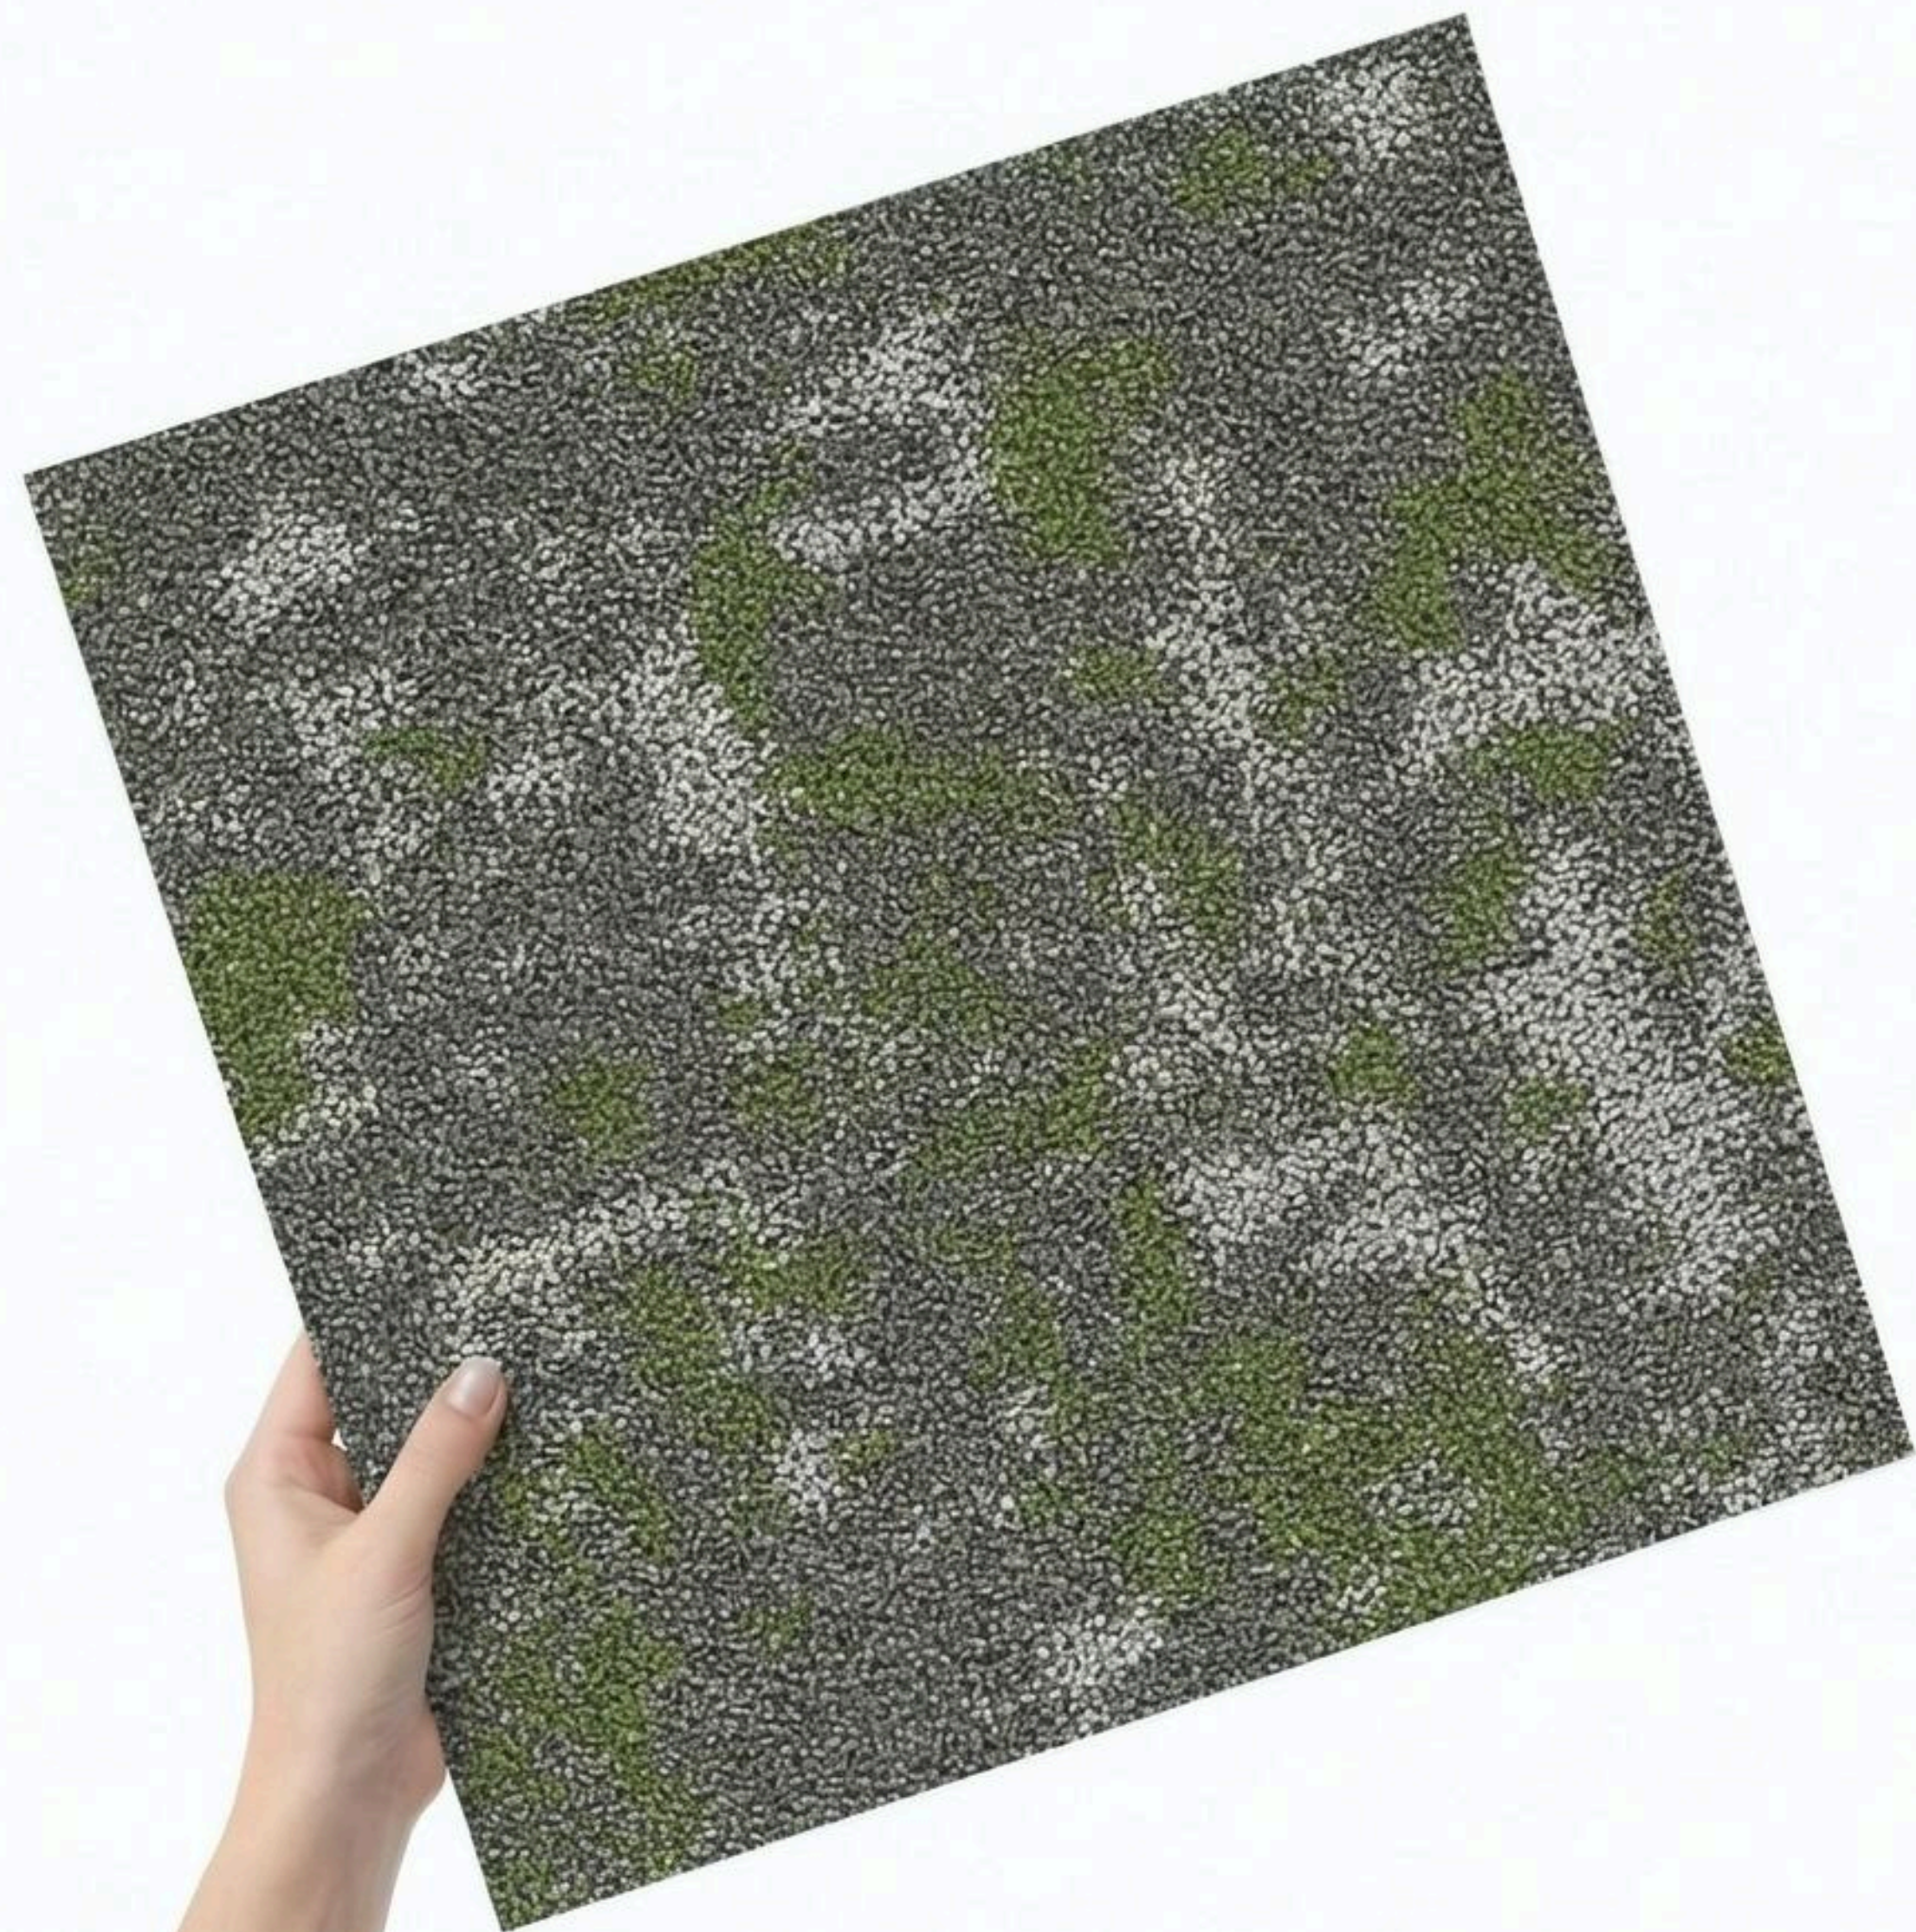

SMALL, MEDIUM, LARGE

КОЛЛЕКЦИЯ **SMALL, MEDIUM, LARGE**

Плитка 50x50 см

Сертификат пожарной безопасности

33 класс износостойкости

100% полиамид Solution Dyed

Петлевой ворс

Битумная основа

4,6

Высота ворса, мм

Нить Aquafil

В наличии

Под заказ