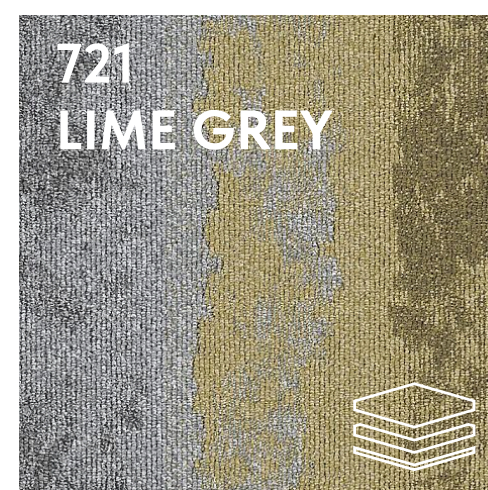

R-EVOLUTION

КОЛЛЕКЦИЯ R-EVOLUTION

Плитка 50x50 см

Сертификат пожарной безопасности

33 класс износостойкости

100% полиамид Solution Dyed

Петлевой ворс

Битумная основа

3,8

Высота ворса, мм

Нить Aquafil

В наличии

Под заказ