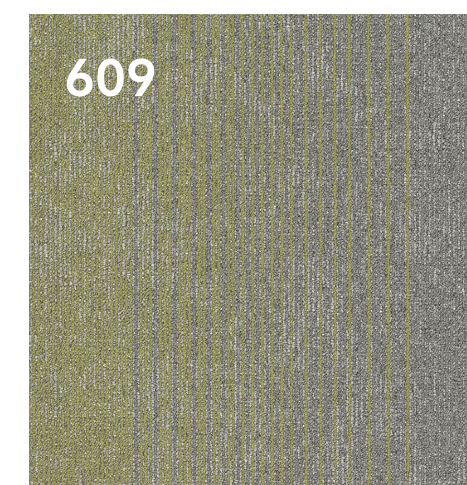

КОЛЛЕКЦИЯ В ИНТЕРЬЕРЕ

609