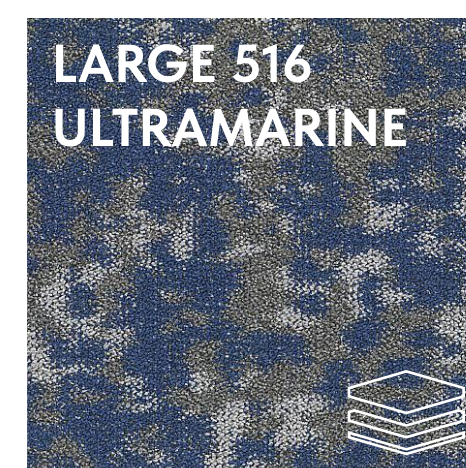

SMALL, MEDIUM, LARGE

КОЛЛЕКЦИЯ **SMALL, MEDIUM, LARGE**

Плитка 50x50 см

Сертификат пожарной безопасности

33 класс износостойкости

100% полиамид Solution Dyed

Петлевой ворс

Битумная основа

4,6

Высота ворса, мм

Нить Aquafil

В наличии

Под заказ