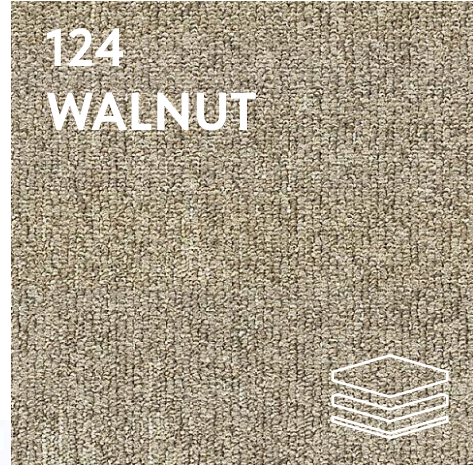

SCULPTURE

КОЛЛЕКЦИЯ SCULPTURE

Плитка 50x50 см

Сертификат пожарной безопасности

33 класс износостойкости

100% полиамид Solution Dyed

Петлевой ворс

Битумная основа

3,8

Высота ворса, мм

Нить Aquafil

В наличии

Под заказ