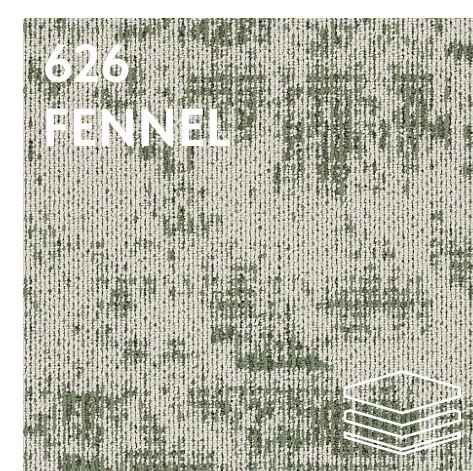

POSITIVE NEGATIVE

КОЛЛЕКЦИЯ **POSITIVE NEGATIVE**

Плитка 50x50 см

Сертификат пожарной безопасности

33 класс износостойкости

100% полиамид Solution Dyed

Петлевой ворс

Битумная основа

4,3

Высота ворса, мм

Нить Aquafil

В наличии

Под заказ