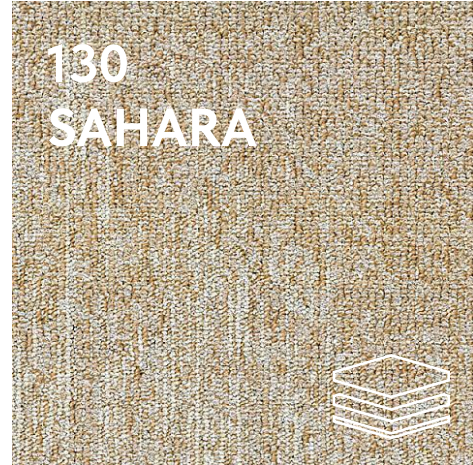

SCULPTURE

КОЛЛЕКЦИЯ SCULPTURE

Плитка 50x50 см

Сертификат пожарной безопасности

33 класс износостойкости

100% полиамид Solution Dyed

Петлевой ворс

Битумная основа

3,8

Высота ворса, мм

Нить Aquafil

В наличии

Под заказ