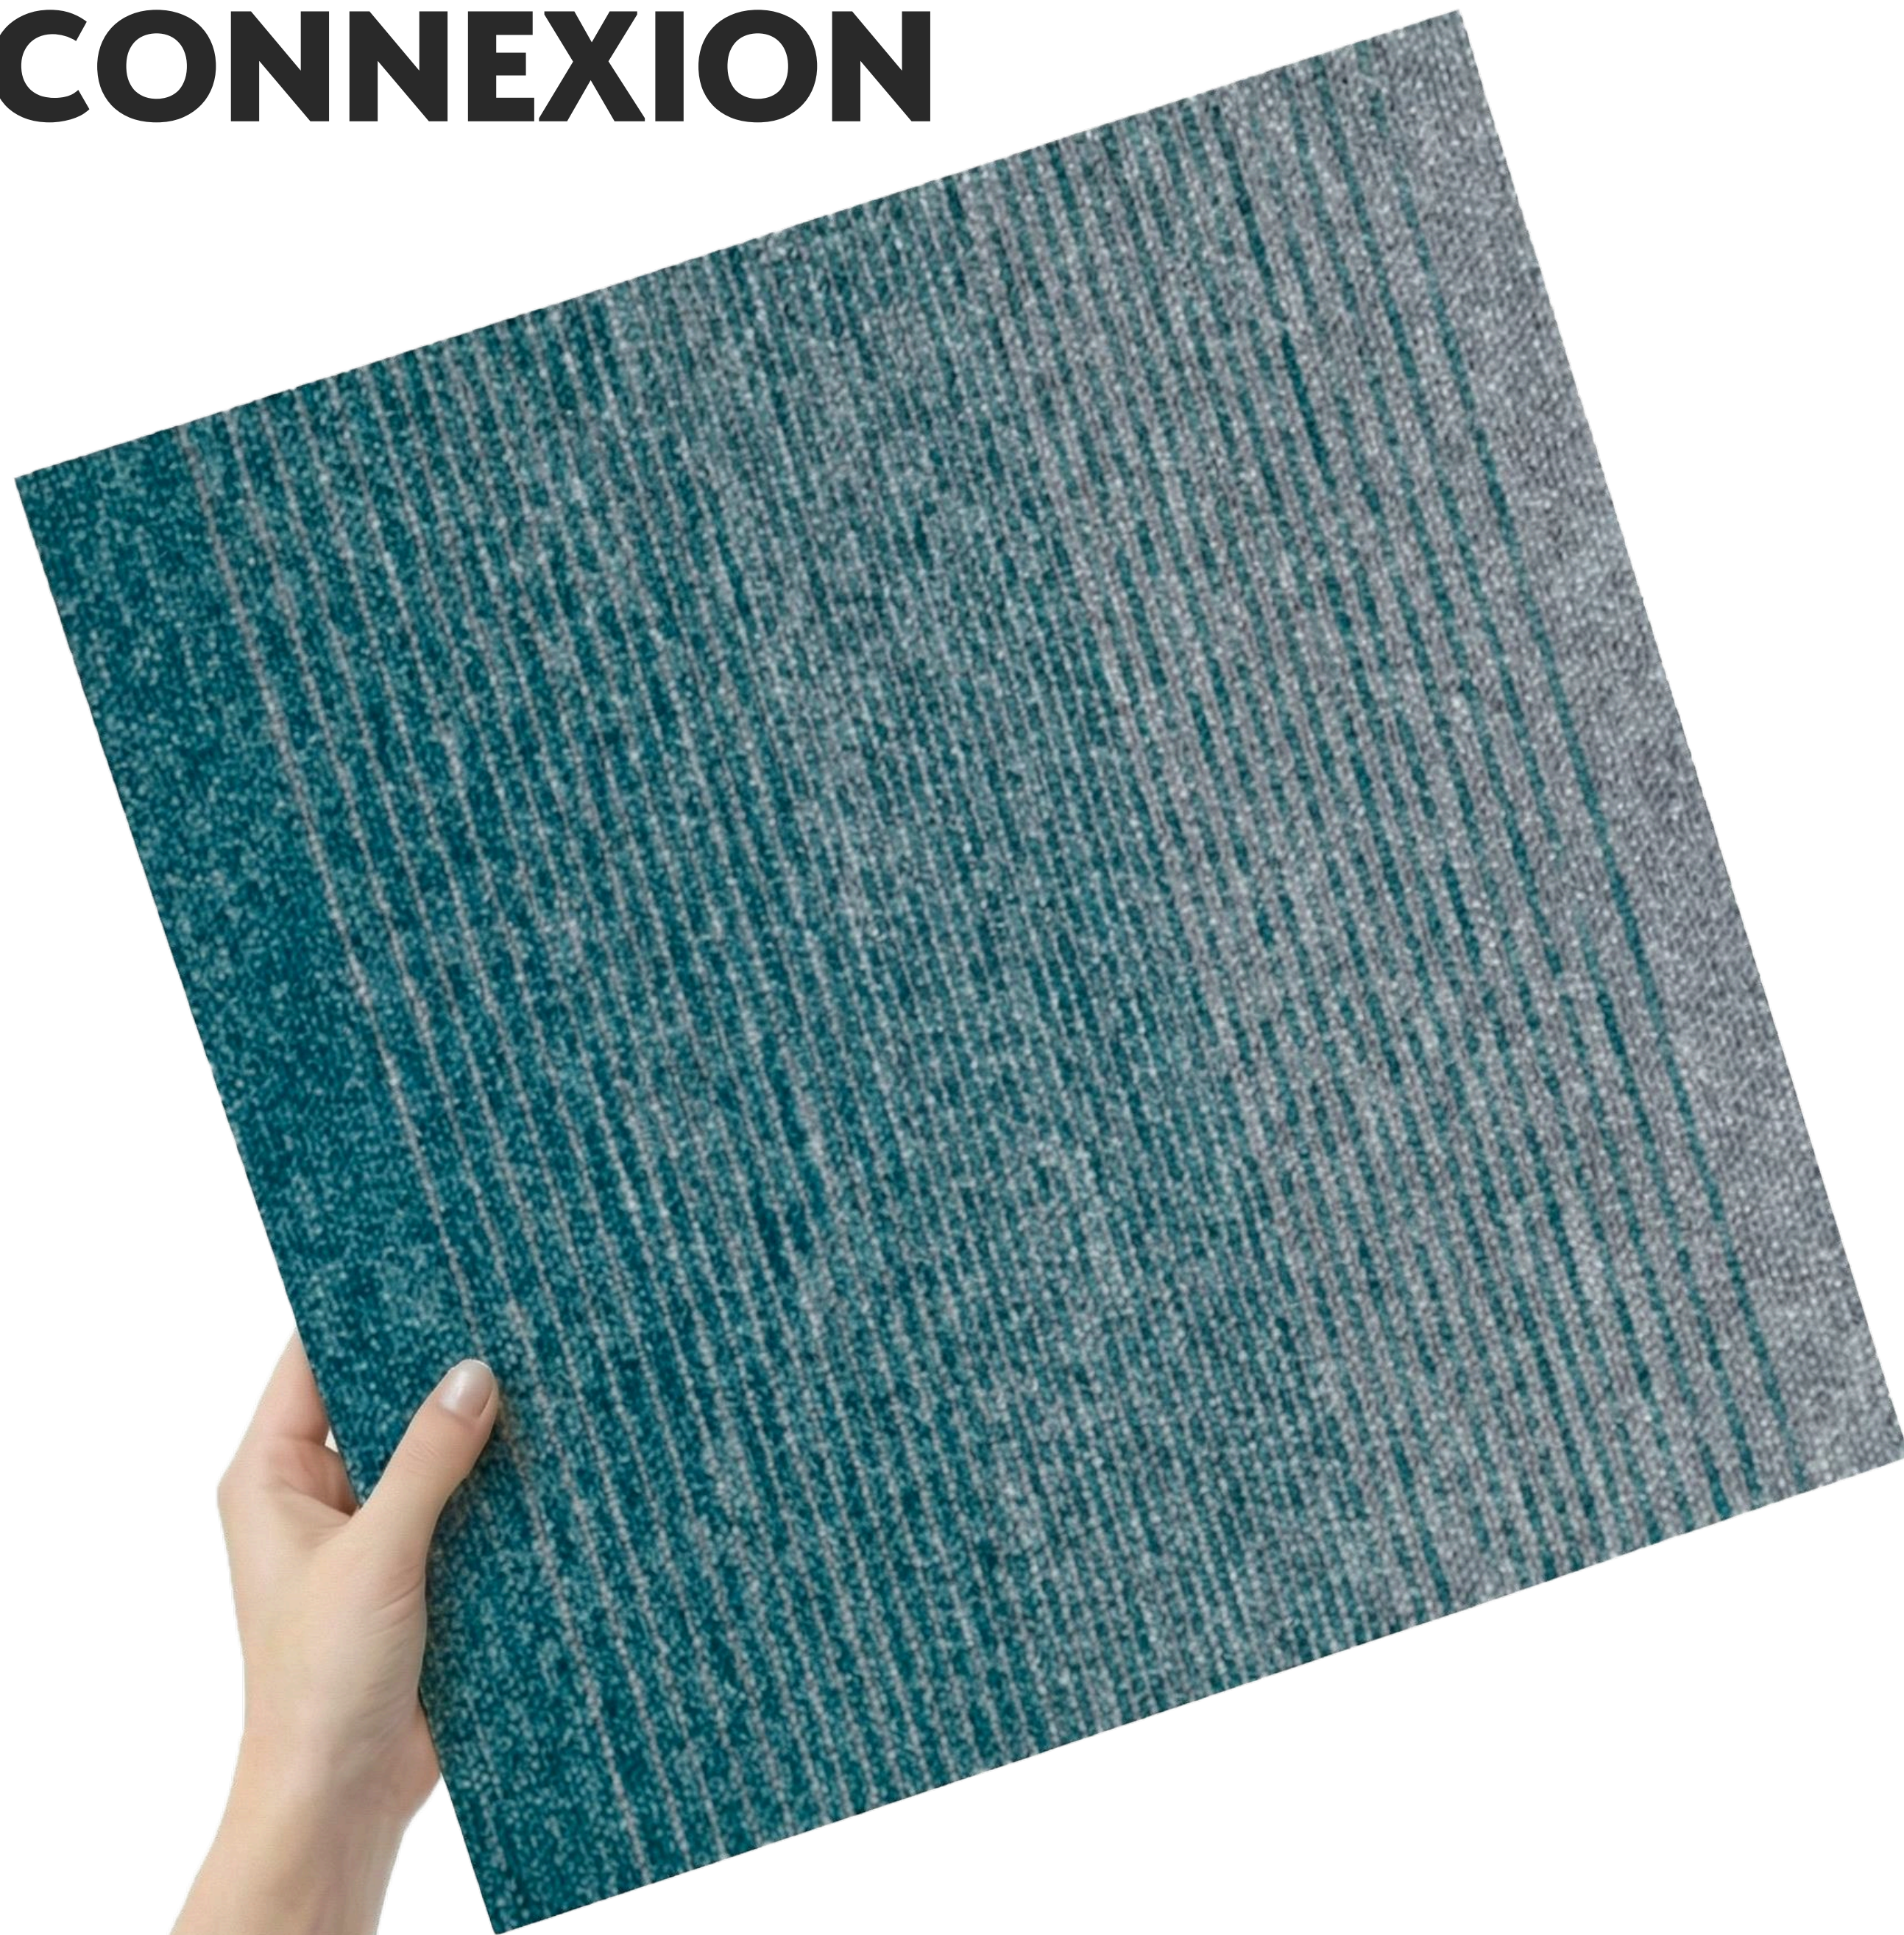

CONNEXION

КОЛЛЕКЦИЯ **CONNEXION**

Плитка 50x50 см

Сертификат пожарной безопасности

33 класс износостойкости

Петлевой ворс

Chromojet печать

Нить Aquafil

2,7

Высота ворса, мм

Опционально:
основа RELAX*
*акустическая основа

В наличии

Под заказ