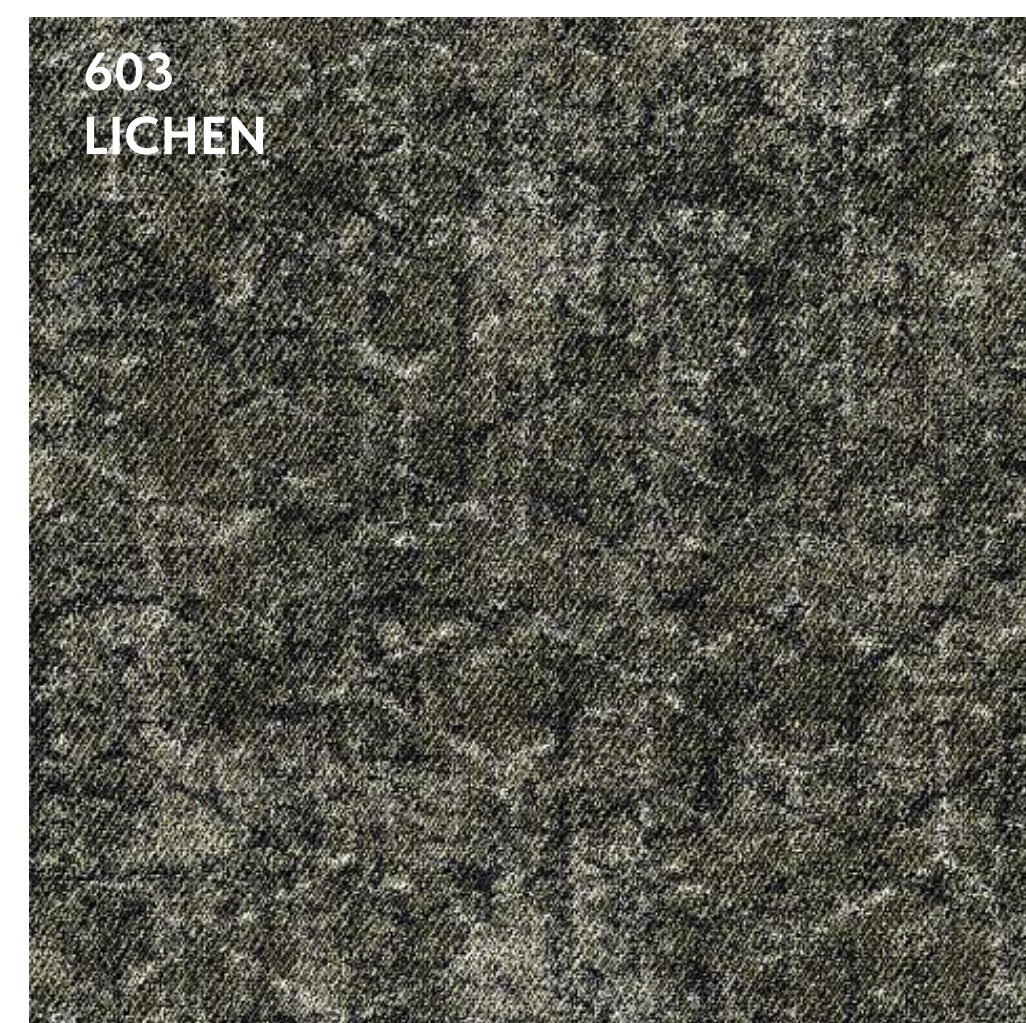

Нить Aquafil

2,3

Высота ворса, мм

Опционально:
основа RELAX*
*акустическая основа

В наличии

Под заказ

603
LICHEN

650 г/м²