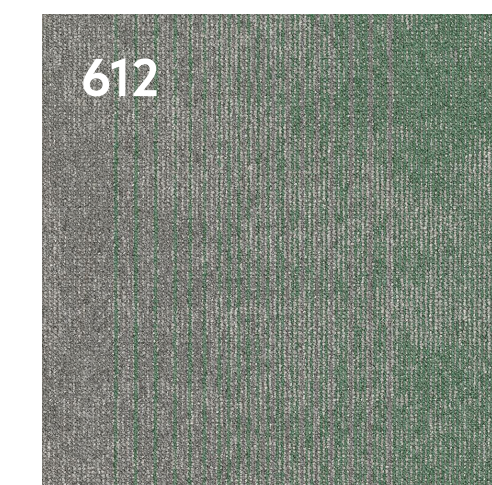

КОЛЛЕКЦИЯ В ИНТЕРЬЕРЕ

609

612

650 г/м²

3,3

Ворс, мм

GLORY 607 / ETERNITY 609 / GLORY 932 / ETERNITY 612 / GLORY 608

Посмотреть
всю коллекцию: