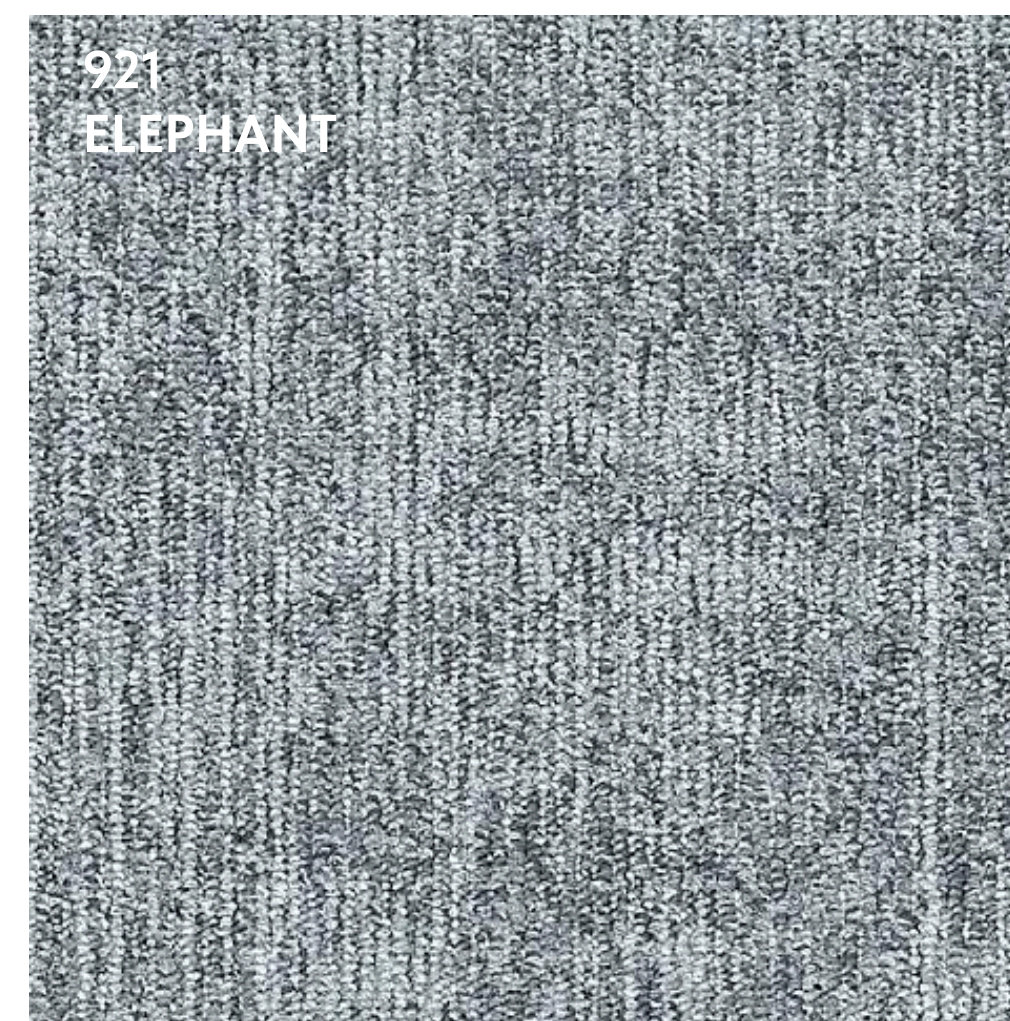

Ворс, мм

Посмотреть
всю коллекцию:

SCULPTURE 921

КОЛЛЕКЦИЯ В ИНТЕРЬЕРЕ

650 г/м²

3,8

Ворс, мм

Посмотреть
всю коллекцию: