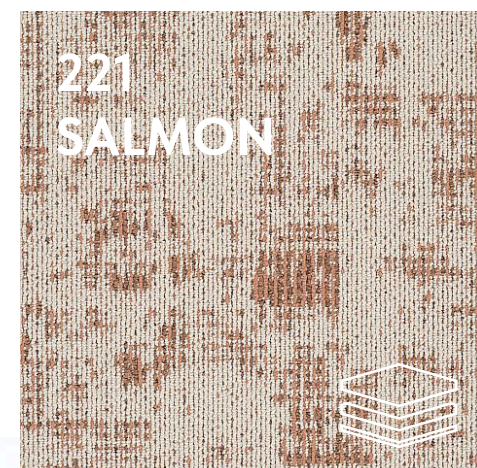

POSITIVE NEGATIVE

КОЛЛЕКЦИЯ **POSITIVE NEGATIVE**

Плитка 50x50 см

Сертификат пожарной безопасности

33 класс износостойкости

100% полиамид Solution Dyed

Петлевой ворс

Битумная основа

4,3

Высота ворса, мм

Нить Aquafil

В наличии

Под заказ