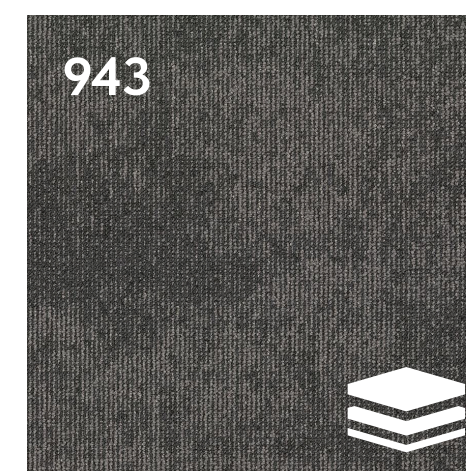

GLORY

КОЛЛЕКЦИЯ **GLORY**

Плитка 50x50 см

Сертификат пожарной безопасности

33 класс износостойкости

100% полиамид Solution Dyed

Петлевой ворс

Битумная основа

3,3

Высота ворса, мм

В наличии

Под заказ