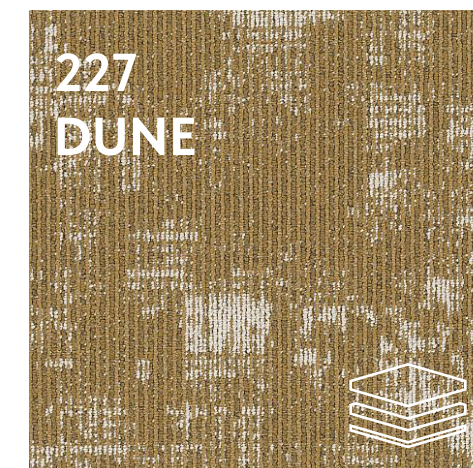

POSITIVE NEGATIVE

КОЛЛЕКЦИЯ **POSITIVE NEGATIVE**

Плитка 50x50 см

Сертификат пожарной безопасности

33 класс износостойкости

100% полиамид Solution Dyed

Петлевой ворс

Битумная основа

4,3

Высота ворса, мм

Нить Aquafil

В наличии

Под заказ