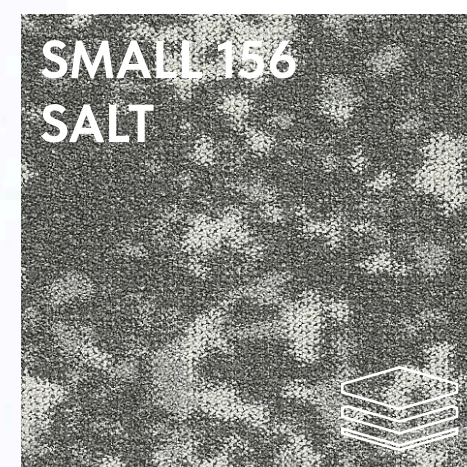

SMALL, MEDIUM, LARGE

КОЛЛЕКЦИЯ **SMALL, MEDIUM, LARGE**

Плитка 50x50 см

Сертификат пожарной безопасности

33 класс износостойкости

100% полиамид Solution Dyed

Петлевой ворс

Битумная основа

4,6

Высота ворса, мм

Нить Aquafil

В наличии

Под заказ