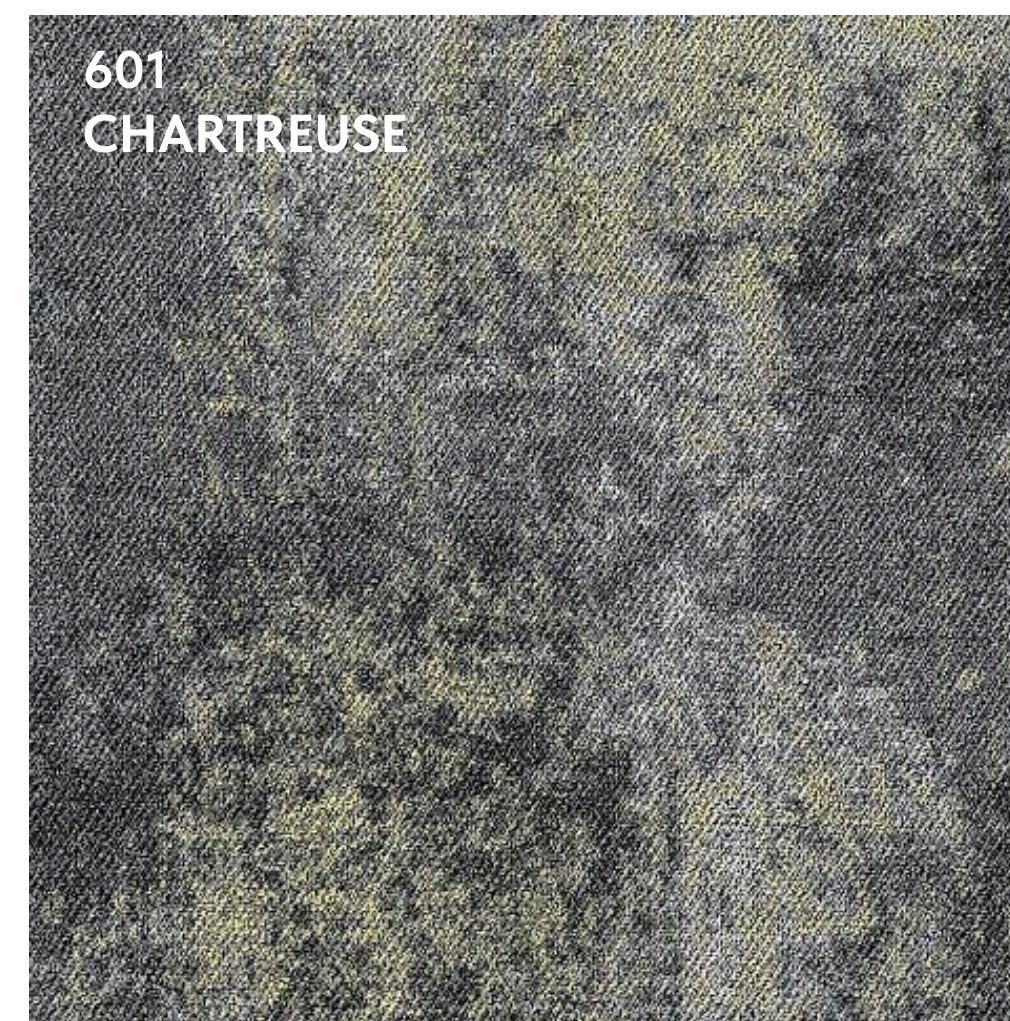

Высота ворса, мм

Опционально:
основа RELAX*
*акустическая основа

В наличии

Под заказ

КОЛЛЕКЦИЯ В ИНТЕРЬЕРЕ

650 г/м²

2,3

Ворс, мм