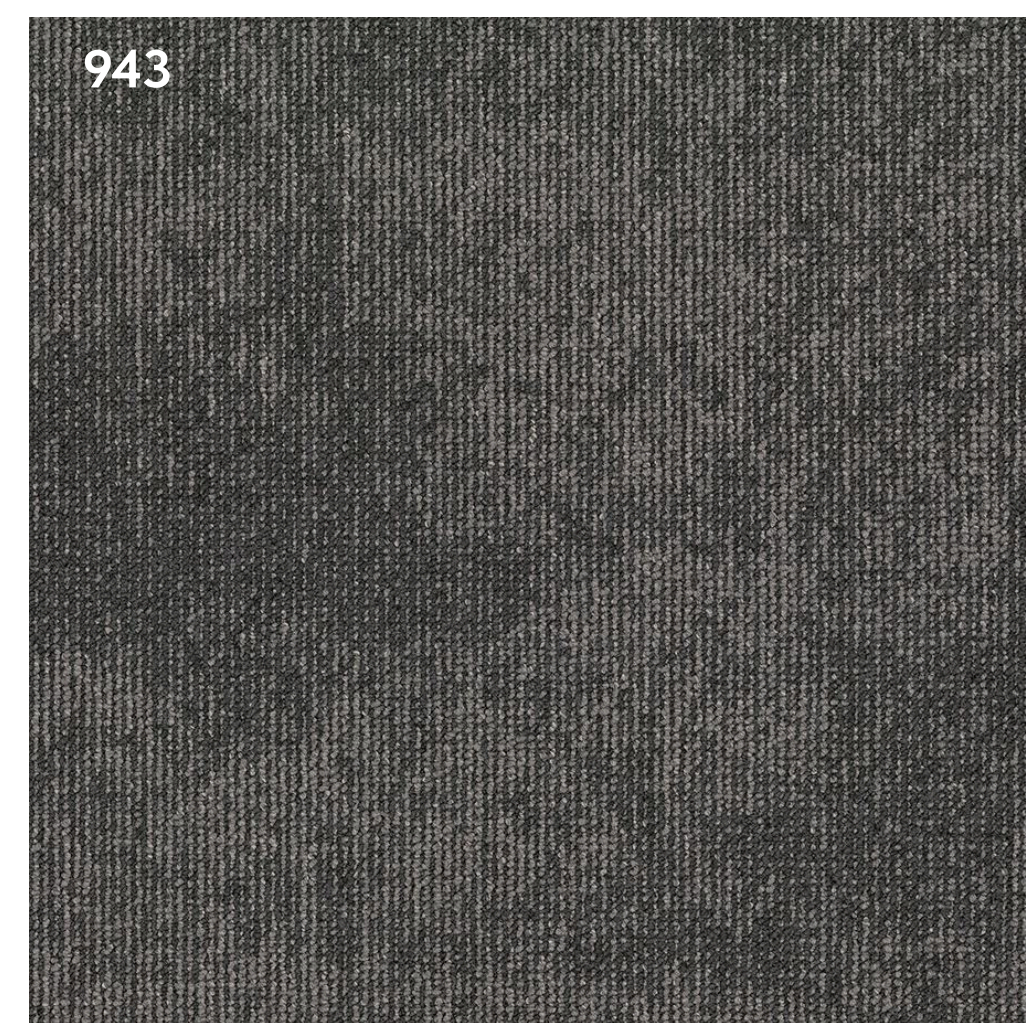

↑↓↑
650 г/м²

3,3
Ворс, мм

GLORY 943

Посмотреть
всю коллекцию: