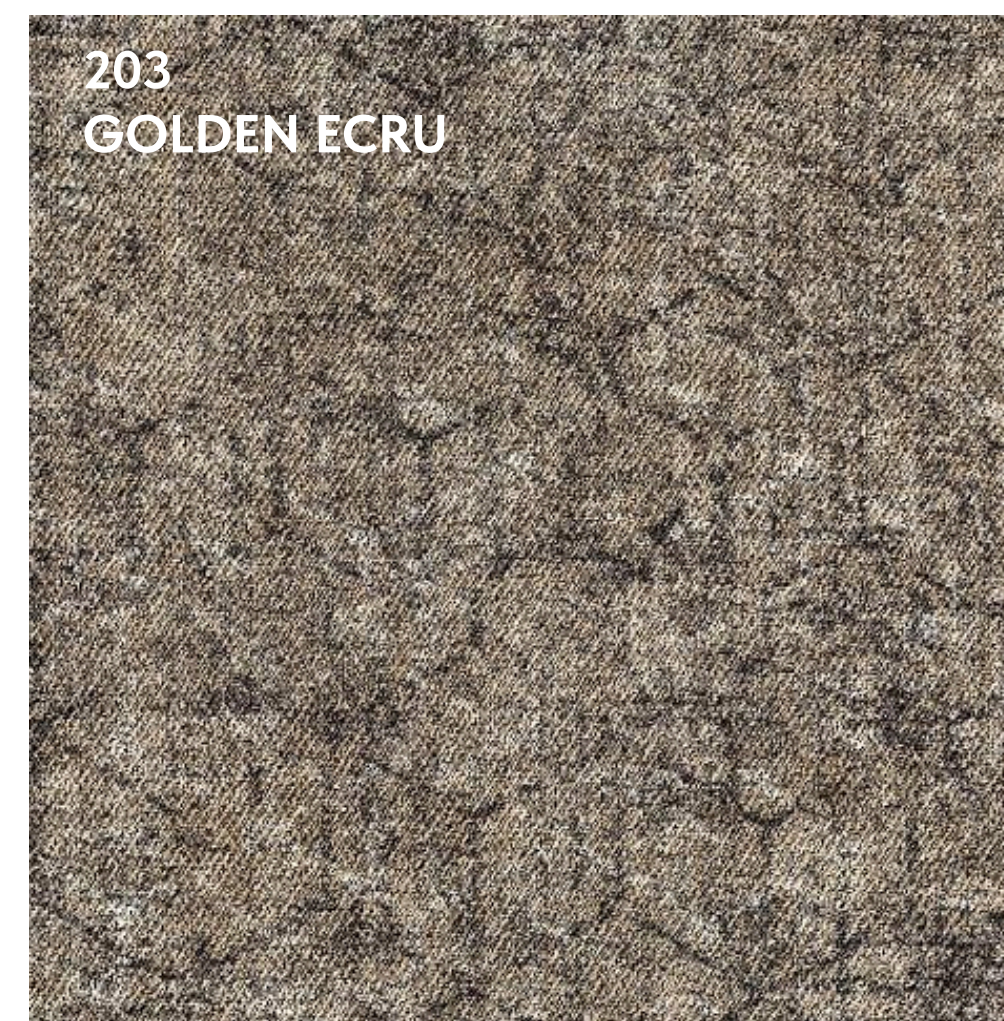

650 г/м²

2,3

Ворс, мм

SENSITY 203

Посмотреть
всю коллекцию: