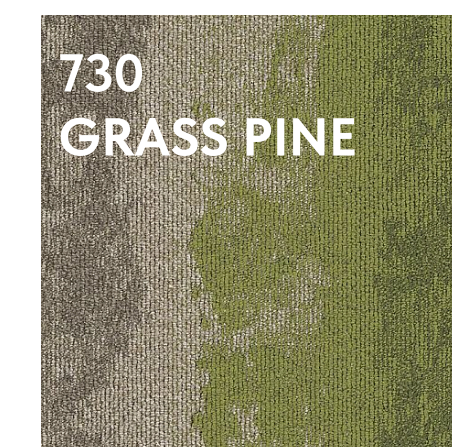

3,8

Ворс, мм

Посмотреть
всю коллекцию:

R-EVOLUTION 721, RENEGADE 224/921

 opuscontract

КОЛЛЕКЦИЯ В ИНТЕРЬЕРЕ

650 г/м²

3,8