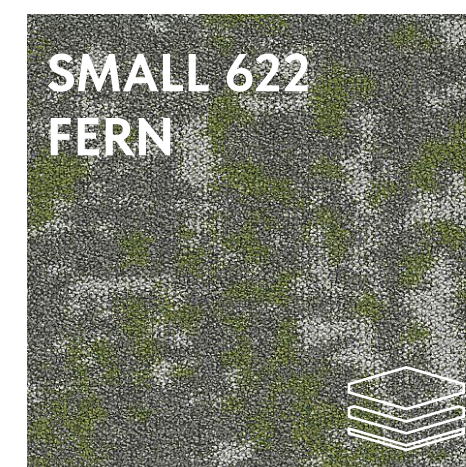

SMALL, MEDIUM, LARGE

КОЛЛЕКЦИЯ **SMALL, MEDIUM, LARGE**

Плитка 50x50 см

Сертификат пожарной безопасности

33 класс износостойкости

100% полиамид Solution Dyed

Петлевой ворс

Битумная основа

4,6

Высота ворса, мм

Нить Aquafil

В наличии

Под заказ