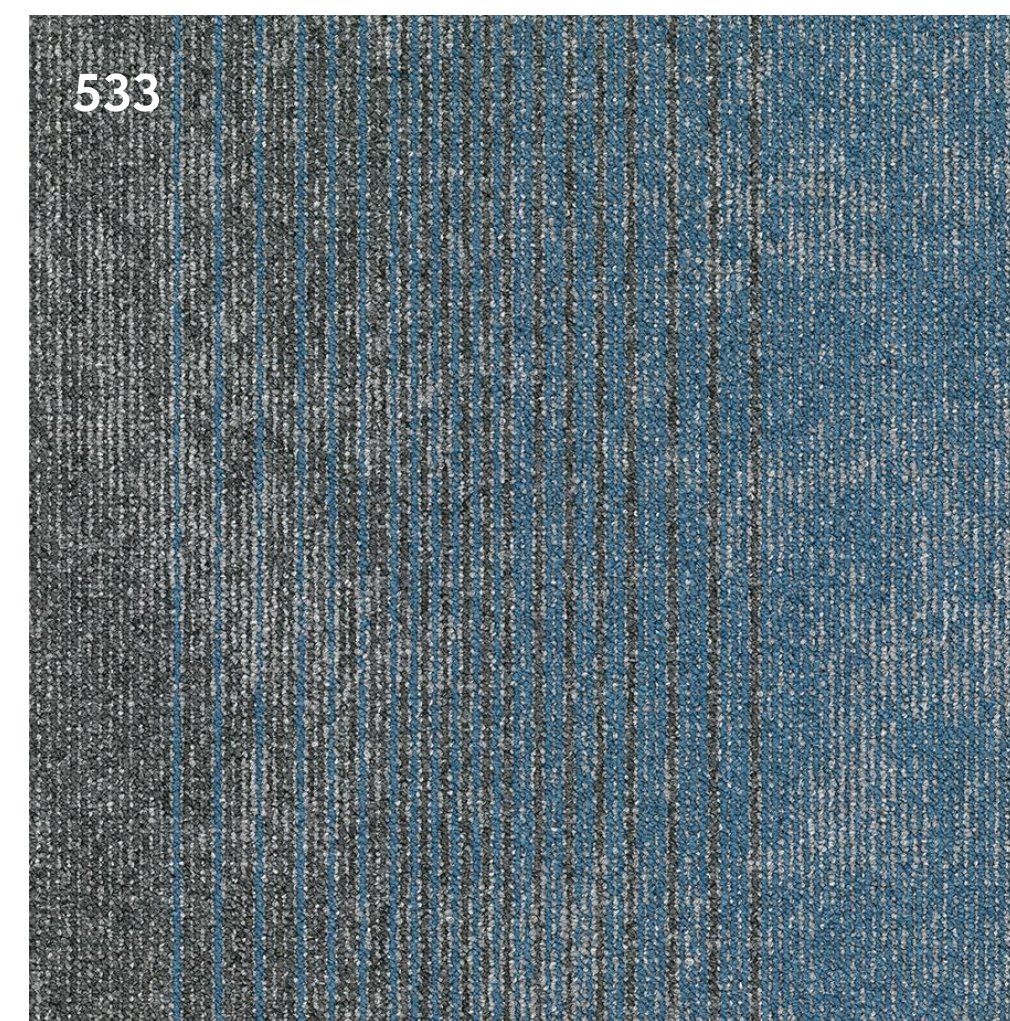

Петлевой ворс

Битумная основа

3,3

Высота ворса, мм

В наличии

Под заказ

КОЛЛЕКЦИЯ В ИНТЕРЬЕРЕ

650 г/м²