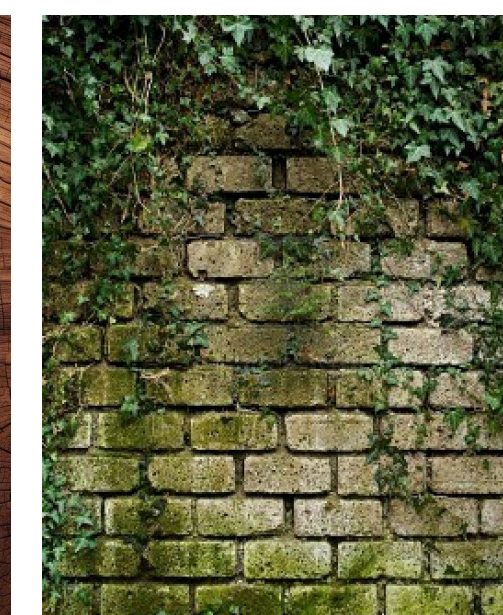

Посмотреть
всю коллекцию:

LEGEND: ETERNITY

КОЛЛЕКЦИЯ **ETERNITY**

Коллекция **ETERNITY** — это ковровая плитка, в которой органично сочетаются эффект выветренной поверхности и утончённые полосатые акценты.

Основной смысл этой коллекции — передать идею вечности, непрерывного течения времени и гармоничного перехода от одного состояния к другому. Мягкие переходы цвета и деликатные полосы помогают создавать зонирование в пространстве, не нарушая общего визуального спокойствия.

Благодаря такому подходу интерьер обретает динамику, оставаясь при этом уютным и сбалансированным.