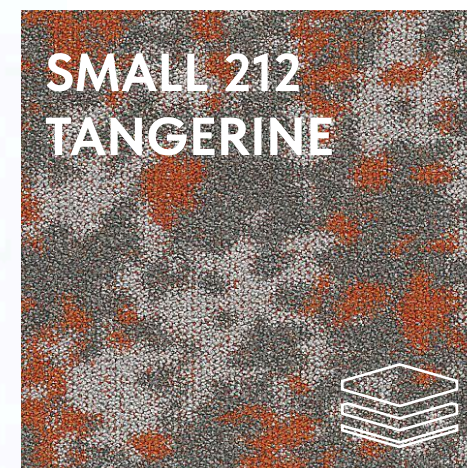

SMALL, MEDIUM, LARGE

КОЛЛЕКЦИЯ **SMALL, MEDIUM, LARGE**

Плитка 50x50 см

Сертификат пожарной безопасности

33 класс износостойкости

100% полиамид Solution Dyed

Петлевой ворс

Битумная основа

4,6

Высота ворса, мм

Нить Aquafil

В наличии

Под заказ