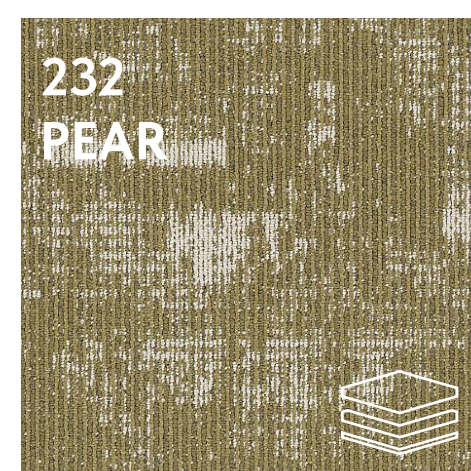

POSITIVE NEGATIVE

КОЛЛЕКЦИЯ **POSITIVE NEGATIVE**

Плитка 50x50 см

Сертификат пожарной безопасности

33 класс износостойкости

100% полиамид Solution Dyed

Петлевой ворс

Битумная основа

4,3

Высота ворса, мм

Нить Aquafil

В наличии

Под заказ