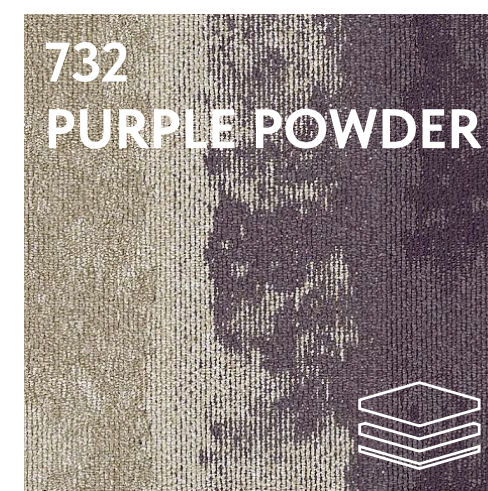

R-EVOLUTION

КОЛЛЕКЦИЯ R-EVOLUTION

Плитка 50x50 см

Сертификат пожарной безопасности

33 класс износостойкости

100% полиамид Solution Dyed

Петлевой ворс

Битумная основа

3,8

Высота ворса, мм

Нить Aquafil

В наличии

Под заказ