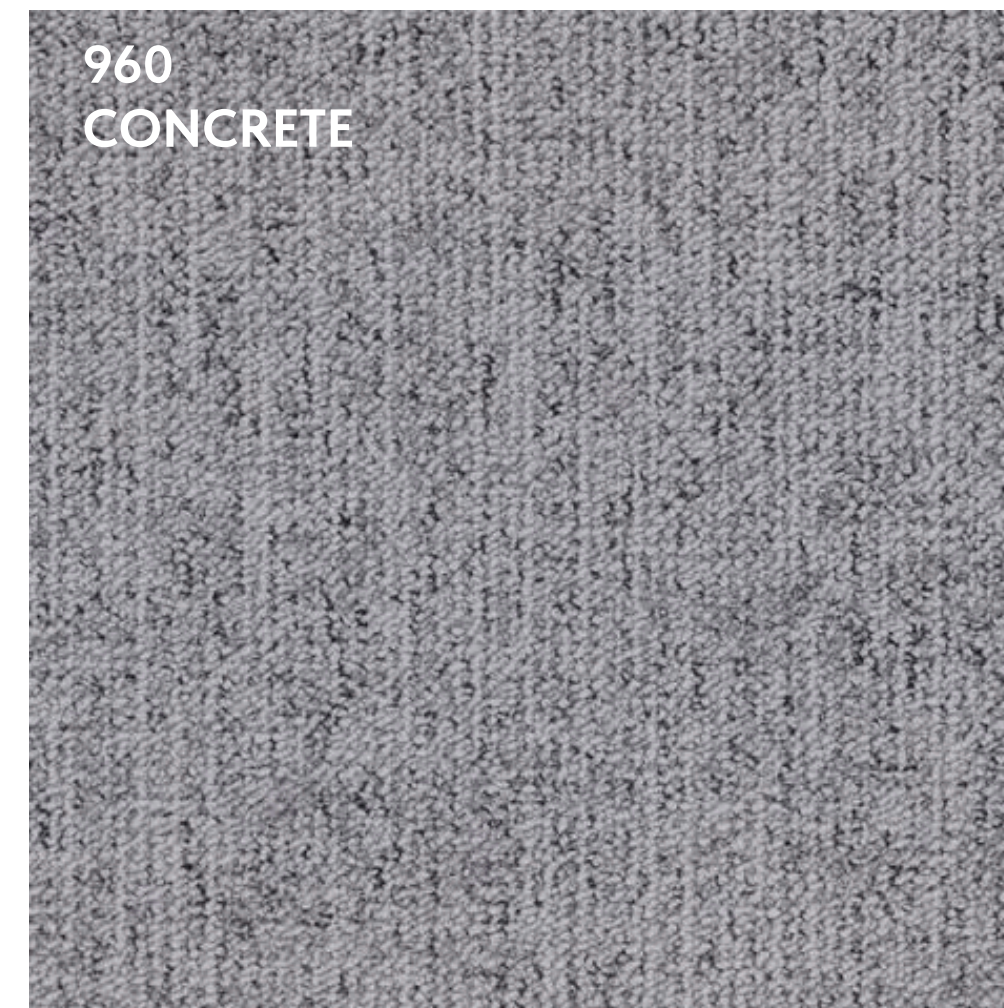

960
CONCRETE

690 г/м²

3,1

Ворс, мм

Посмотреть
всю коллекцию:

CANVAS 960