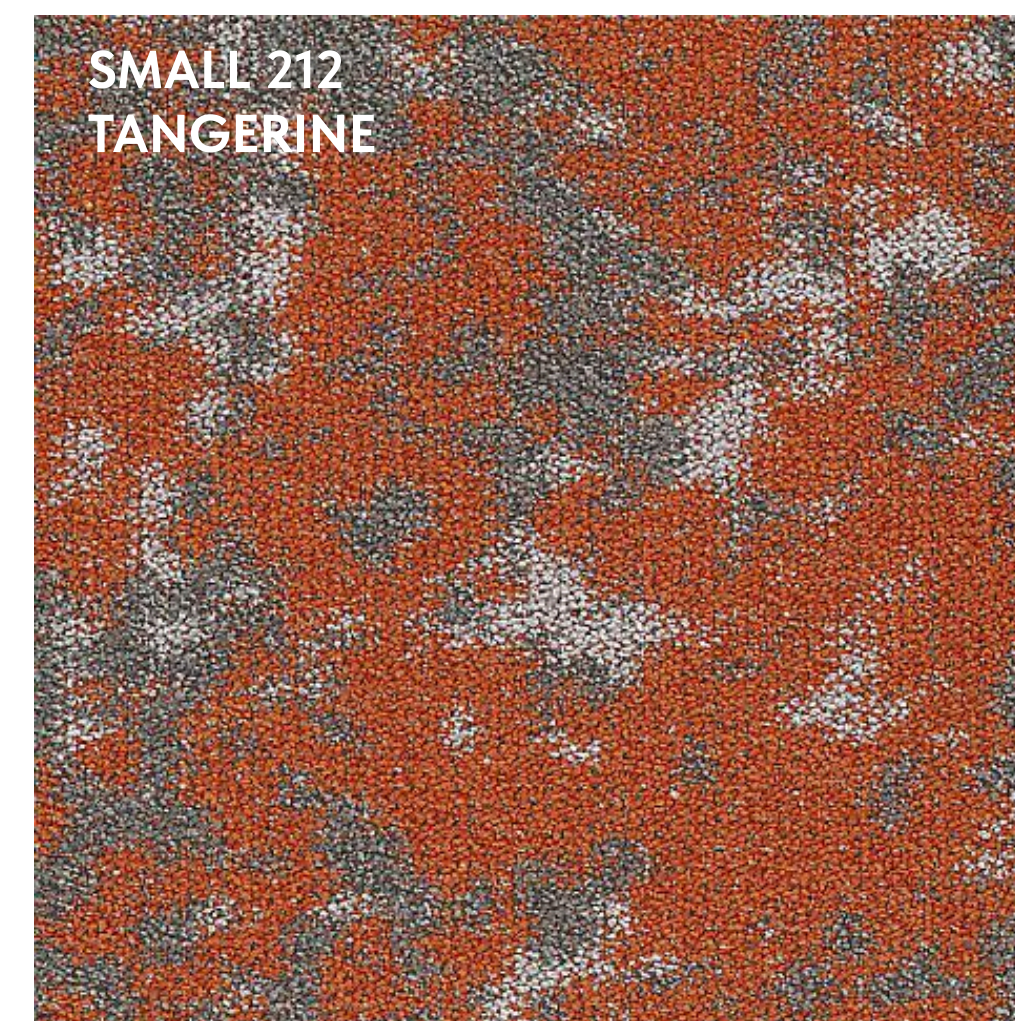

SMALL 212
TANGERINE

1000 г/м²

4,6

Ворс, мм

SMALL 212

Посмотреть
всю коллекцию: