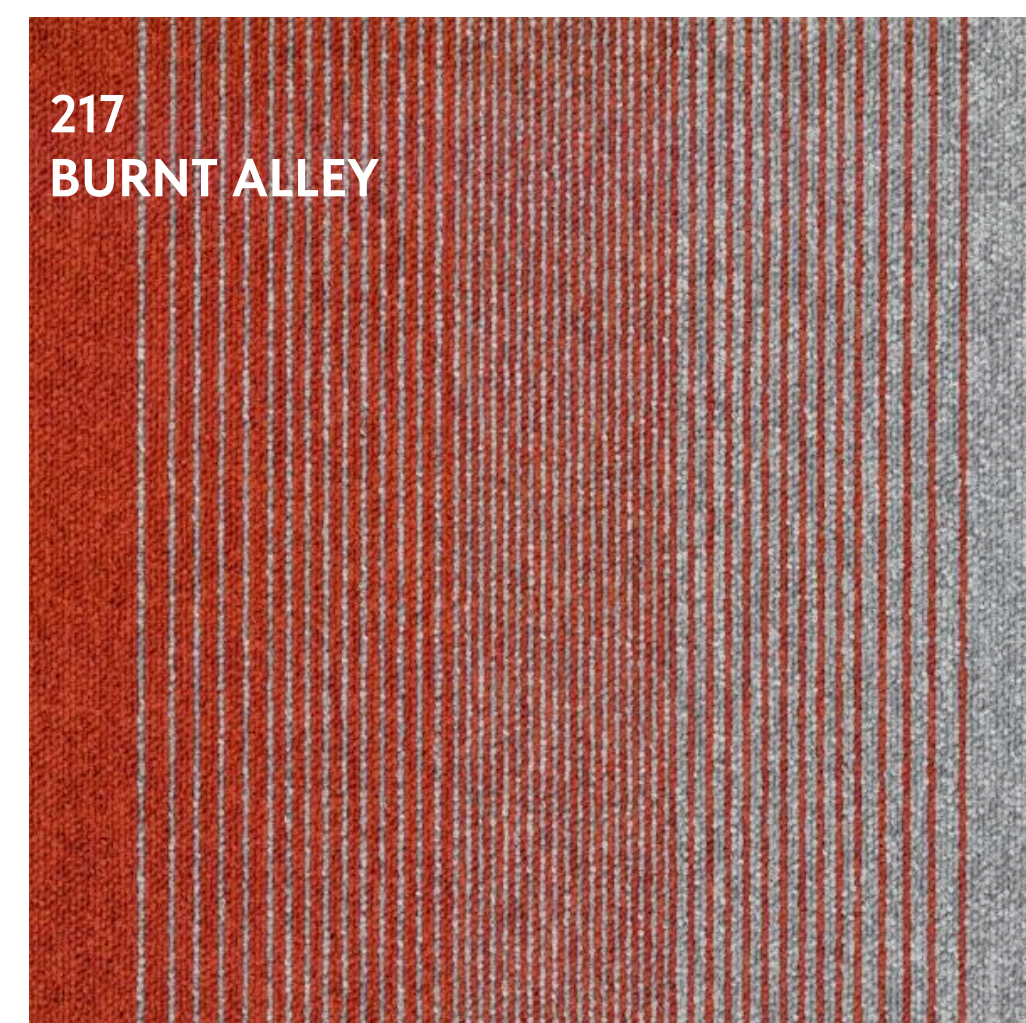

217
BURNT ALLEY