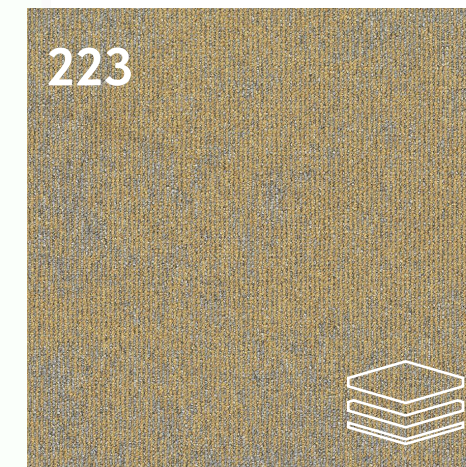

GLORY

КОЛЛЕКЦИЯ **GLORY**

Плитка 50x50 см

Сертификат пожарной безопасности

33 класс износостойкости

100% полиамид Solution Dyed

Петлевой ворс

Битумная основа

3,3

Высота ворса, мм

В наличии

Под заказ