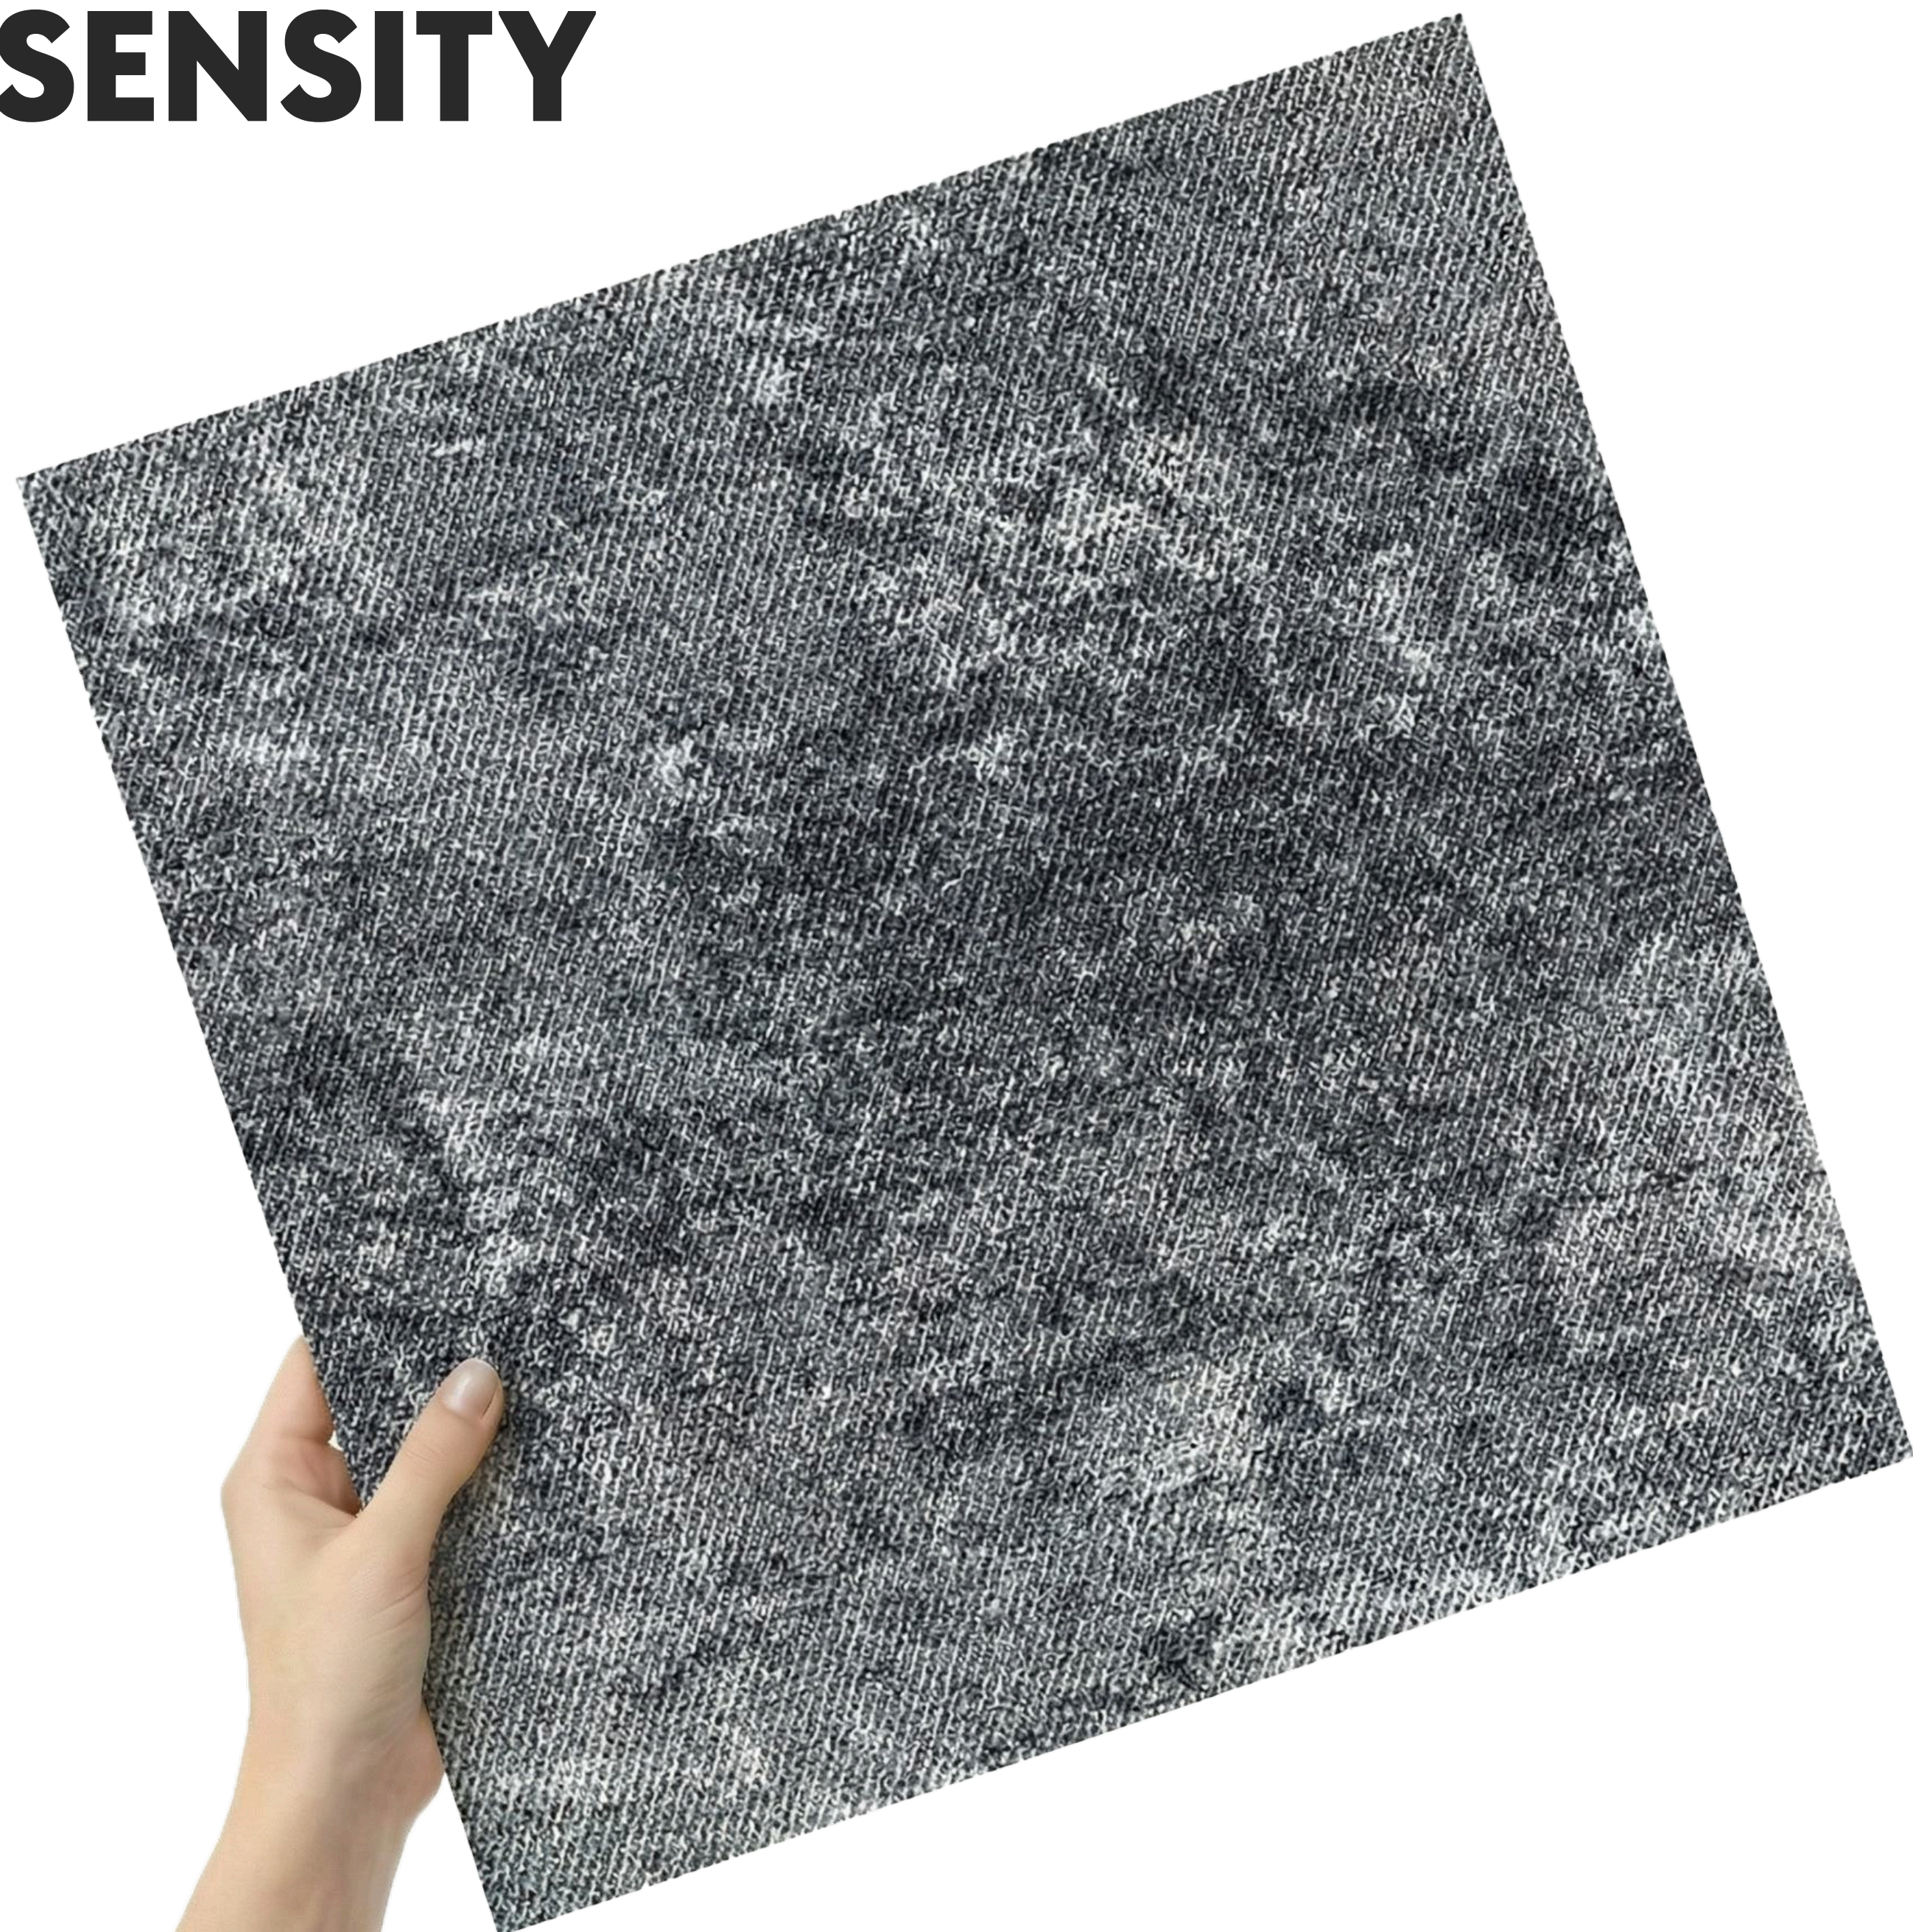

SENSITY

КОЛЛЕКЦИЯ SENSITY

- Плитка 50x50 см
- Сертификат пожарной безопасности
  KM2
- 33 класс износостойкости
- Петлевой ворс
- Chromojet печать
- Нить Aquafil
- **2,3** Высота ворса, мм
- Опционально: основа RELAX*
  *акустическая основа

В наличии

Под заказ