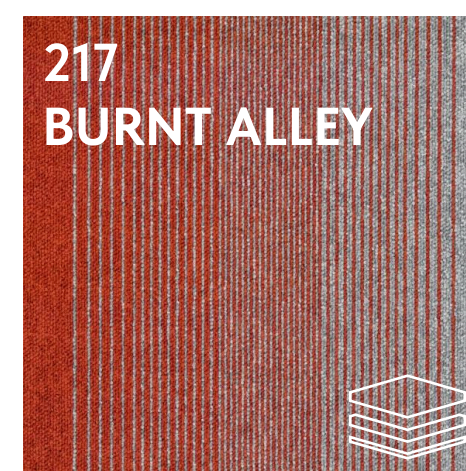

CONNEXION

КОЛЛЕКЦИЯ **CONNEXION**

Плитка 50x50 см

Сертификат пожарной безопасности

33 класс износостойкости

Петлевой ворс

Chromojet печать

Нить Aquafil

2,7

Высота ворса, мм

Опционально:
основа RELAX*
*акустическая основа

В наличии

Под заказ