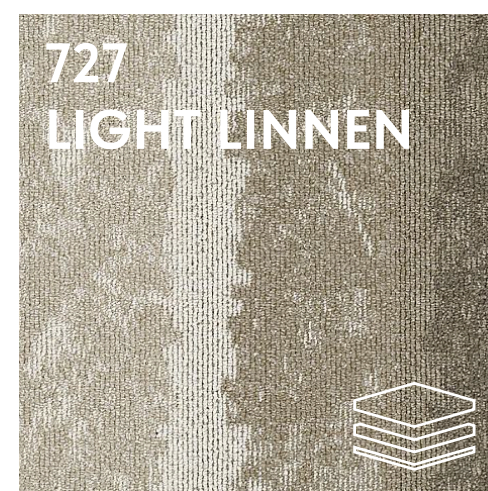

R-EVOLUTION

КОЛЛЕКЦИЯ R-EVOLUTION

Плитка 50x50 см

Сертификат пожарной безопасности

33 класс износостойкости

100% полиамид Solution Dyed

Петлевой ворс

Битумная основа

3,8

Высота ворса, мм

Нить Aquafil

В наличии

Под заказ