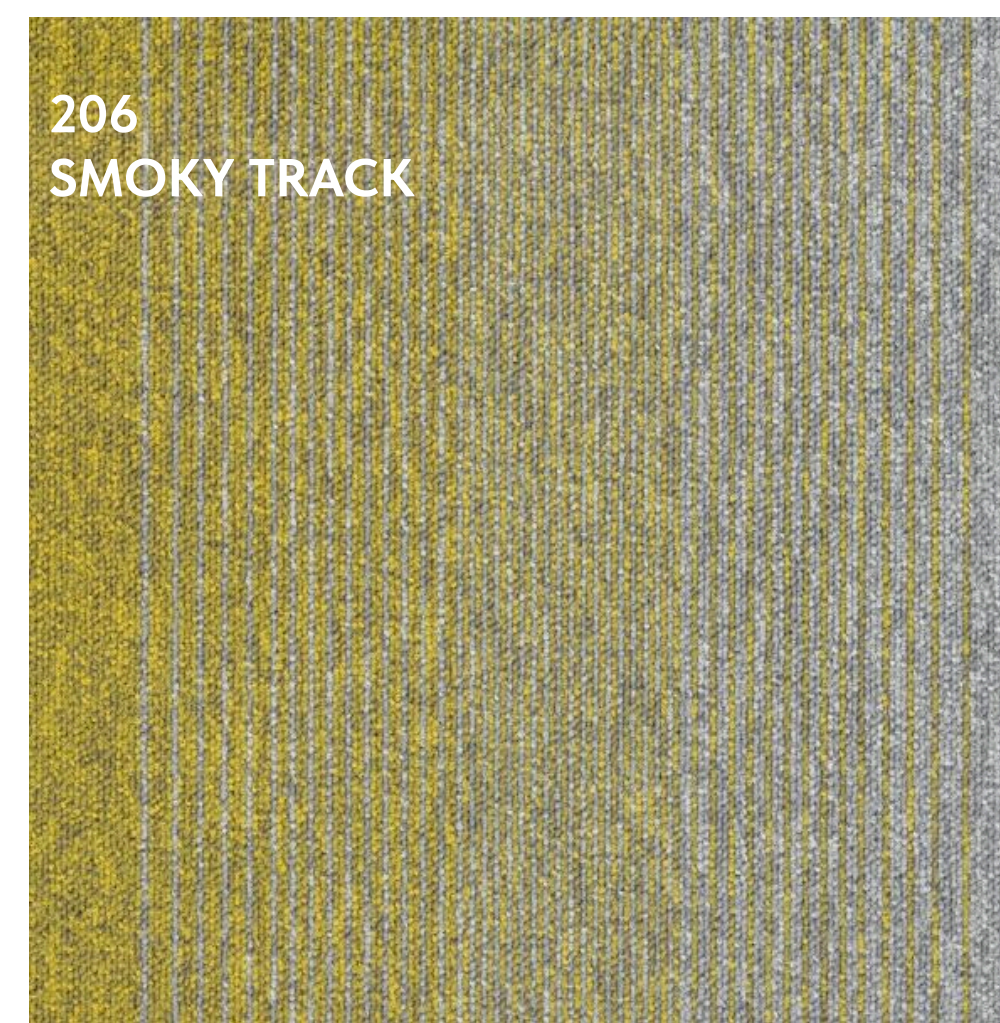

2,7

Высота ворса, мм

Опционально:
основа RELAX*
*акустическая основа

В наличии

Под заказ

CONNEXION 206

206
SMOKY TRACK

540 г/м²