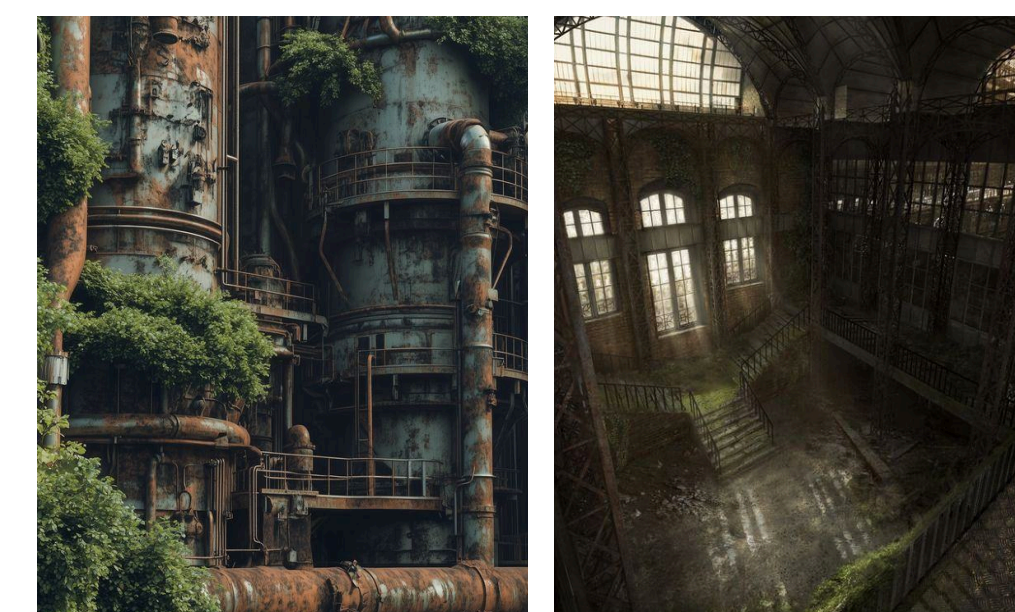

Посмотреть
всю коллекцию:

Посмотреть
всю коллекцию:

КОЛЛЕКЦИЯ **CREATE**

CREATE — это больше, чем группа коллекций. Это инструмент для творческого проектирования пространства, где пол становится частью концепции интерьера.

Коллекция представлена в трёх вариантах:

LARGE — крупный выразительный рисунок,

MEDIUM — нейтральная серая база,

SMALL — деликатные цветовые акценты.

Коллекция представлена в шести природных оттенках — от мха и земли до насыщенных акцентных цветов — сохраняя органичную связь с окружающей средой.