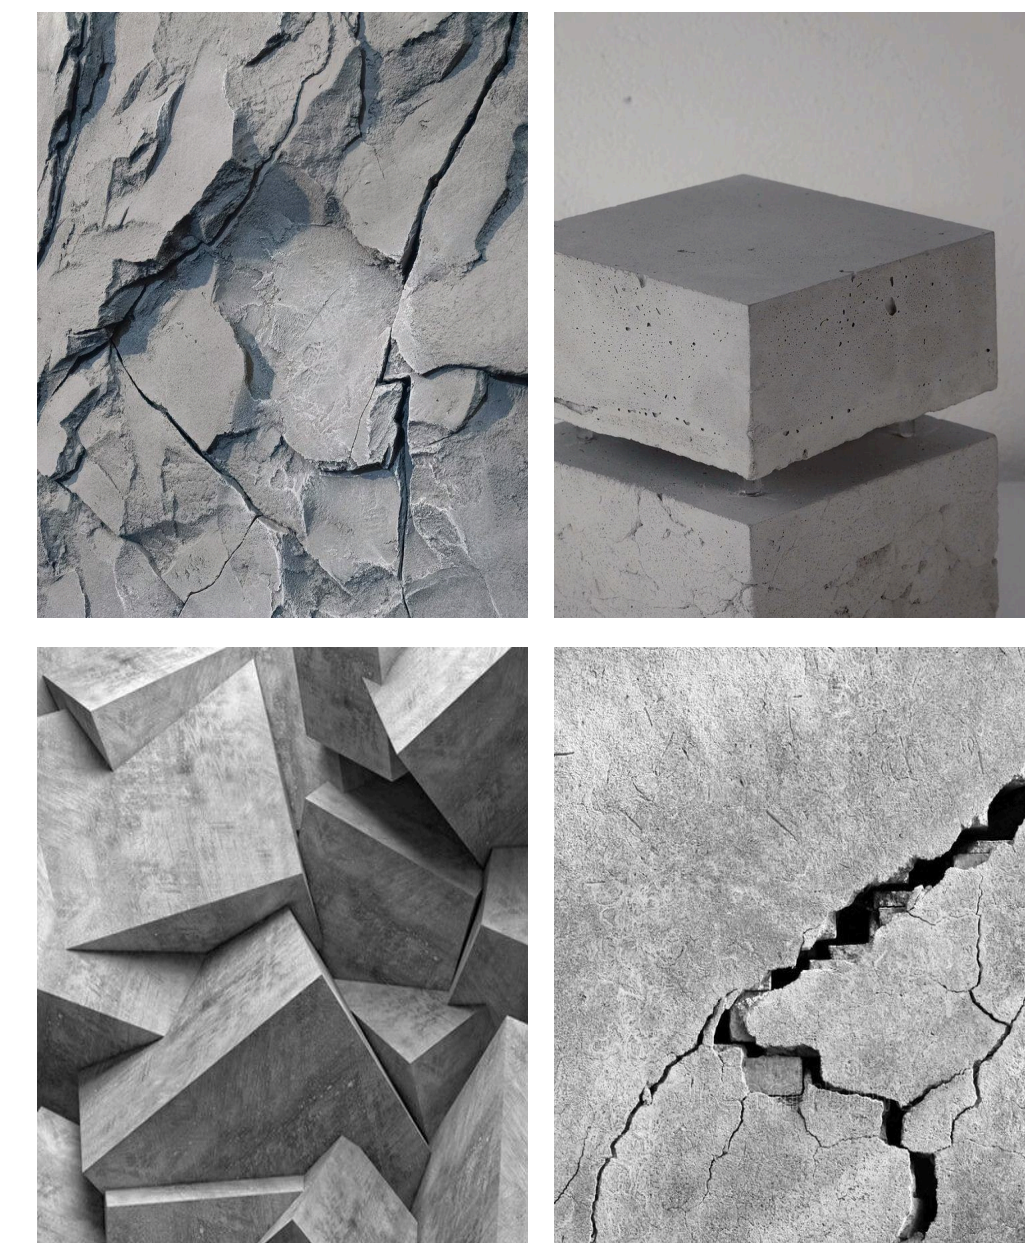

Посмотреть
всю коллекцию:

 opuscontract

Посмотреть
всю коллекцию:

КОЛЛЕКЦИЯ **SCULPTURE**

SCULPTURE — это коллекция ковровых плиток 50×50 см из серии The Binary, вдохновлённая фактурой и визуальной динамикой бетона. Рисунок напоминает неожиданные текстуры бетонных поверхностей и отлично подходит для современных и индустриальных интерьеров.