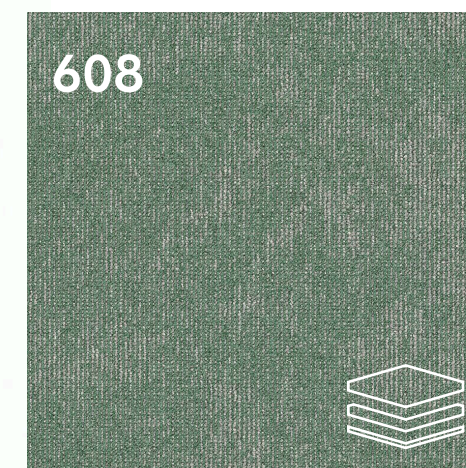

GLORY

КОЛЛЕКЦИЯ **GLORY**

Плитка 50x50 см

Сертификат пожарной безопасности

33 класс износостойкости

100% полиамид Solution Dyed

Петлевой ворс

Битумная основа

3,3

Высота ворса, мм

В наличии

Под заказ