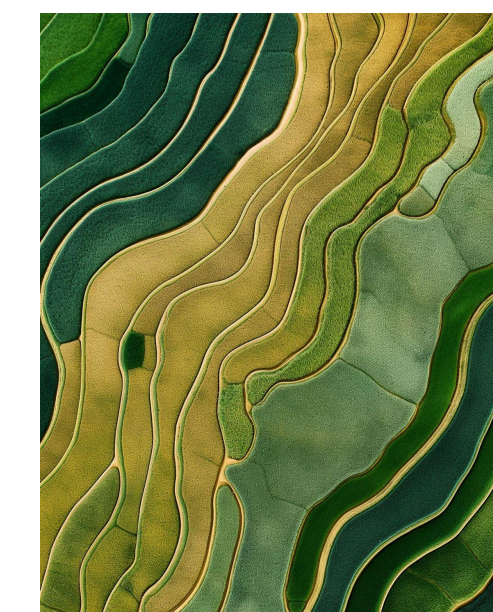

RHYTHM — коллекция ковровой плитки с узким полосатым рисунком, вдохновлённая ритмами природы и архитектуры.

Линейный рисунок помогает зонировать пространство и логично объединять цветовые области, а сама коллекция гармонично сочетается с **Tradition** и **Connexion**.