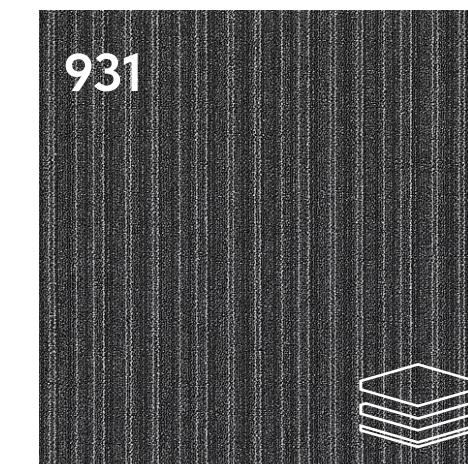

FANTASY

КОЛЛЕКЦИЯ FANTASY

Плитка 50x50 см

Сертификат пожарной безопасности

33 класс износостойкости

100% полиамид
Solution Dyed

Петлевой ворс

Битумная основа

2,8

Высота ворса, мм

В наличии

Под заказ