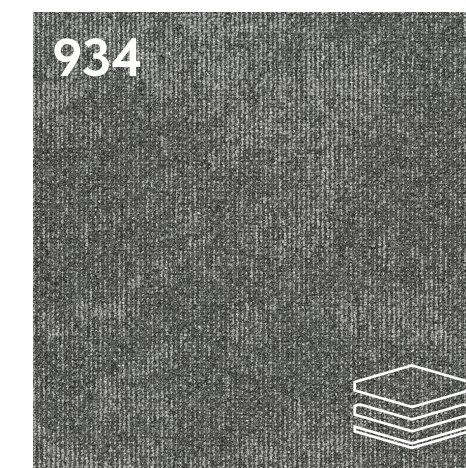

GLORY

КОЛЛЕКЦИЯ **GLORY**

Плитка 50x50 см

Сертификат пожарной безопасности

33 класс износостойкости

100% полиамид Solution Dyed

Петлевой ворс

Битумная основа

3,3

Высота ворса, мм

В наличии

Под заказ