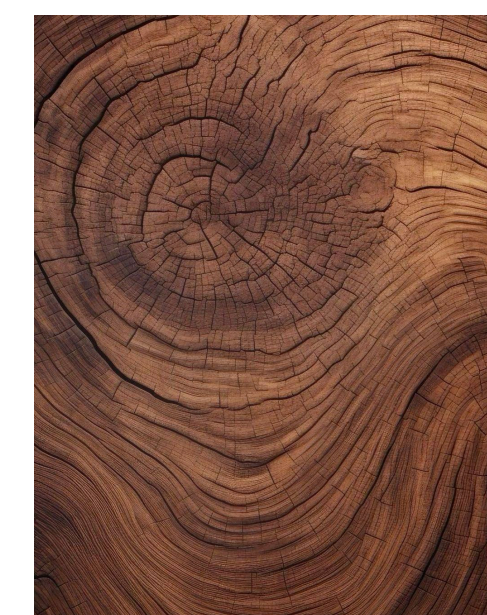

Посмотреть
всю коллекцию:

LEGEND: ETERNITY

КОЛЛЕКЦИЯ **ETERNITY**

Коллекция **ETERNITY** — это ковровая плитка, в которой органично сочетаются эффект выветренной поверхности и утончённые полосатые акценты.

Основной смысл этой коллекции — передать идею вечности, непрерывного течения времени и гармоничного перехода от одного состояния к другому. Мягкие переходы цвета и деликатные полосы помогают создавать зонирование в пространстве, не нарушая общего визуального спокойствия.

Благодаря такому подходу интерьер обретает динамику, оставаясь при этом уютным и сбалансированным.