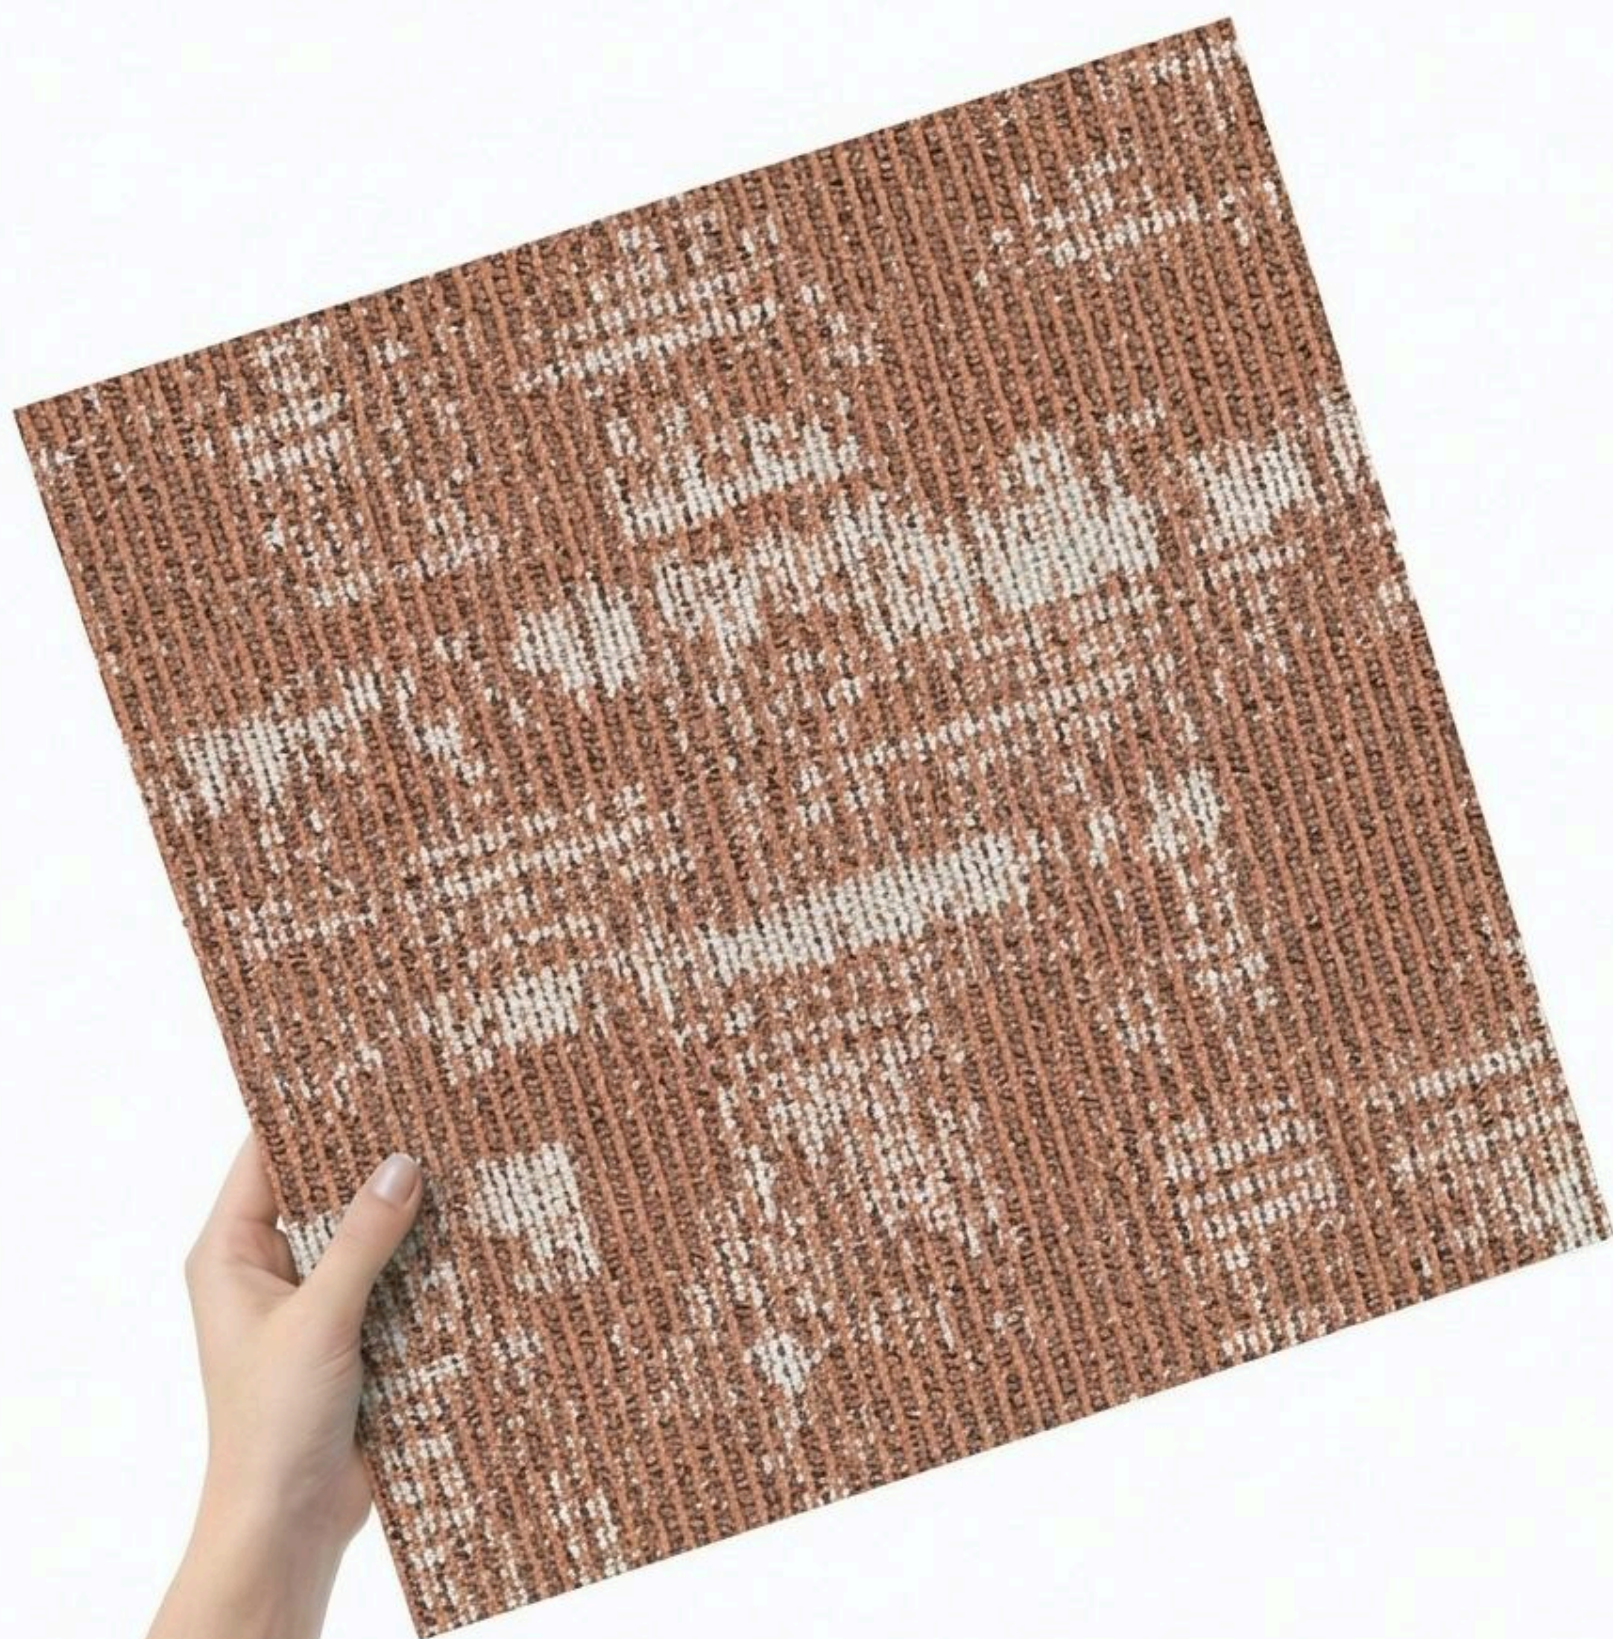

POSITIVE NEGATIVE

КОЛЛЕКЦИЯ **POSITIVE NEGATIVE**

Плитка 50x50 см

Сертификат пожарной безопасности

33 класс износостойкости

100% полиамид Solution Dyed

Петлевой ворс

Битумная основа

4,3

Высота ворса, мм

Нить Aquafil

В наличии

Под заказ