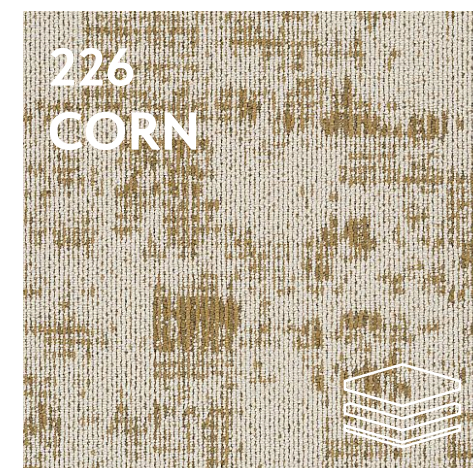

POSITIVE NEGATIVE

КОЛЛЕКЦИЯ **POSITIVE NEGATIVE**

Плитка 50x50 см

Сертификат пожарной безопасности

33 класс износостойкости

100% полиамид Solution Dyed

Петлевой ворс

Битумная основа

4,3

Высота ворса, мм

Нить Aquafil

В наличии

Под заказ