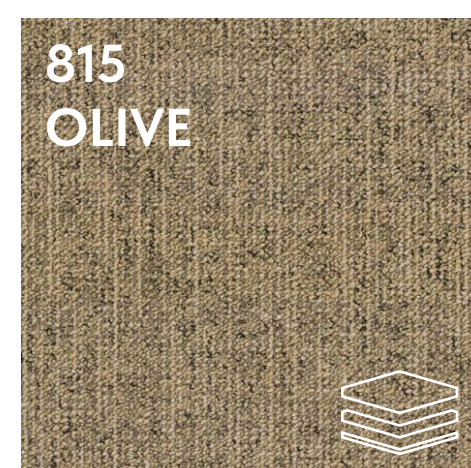

Коллекция представлена в 18 натуральных пастельных оттенках — от тёплых светлых до мягких приглушённых тонов.

TEXTURES: CANVAS

CANVAS

КОЛЛЕКЦИЯ CANVAS

Плитка 50x50 см

Сертификат пожарной безопасности

33 класс износостойкости