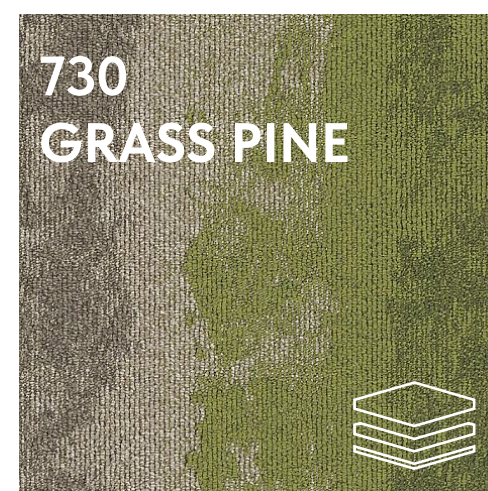

R-EVOLUTION

КОЛЛЕКЦИЯ R-EVOLUTION

Плитка 50x50 см

Сертификат пожарной безопасности

33 класс износостойкости

100% полиамид Solution Dyed

Петлевой ворс

Битумная основа

3,8

Высота ворса, мм

Нить Aquafil

В наличии

Под заказ