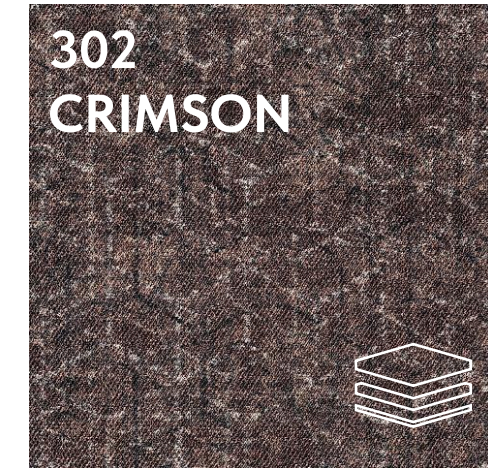

UNITY

КОЛЛЕКЦИЯ UNITY

Плитка 50x50 см

Сертификат пожарной безопасности

33 класс износостойкости

Петлевой ворс

Chromojet печать

Нить Aquafil

2,3

Высота ворса, мм

Опционально:
основа RELAX*
*акустическая основа

В наличии

Под заказ