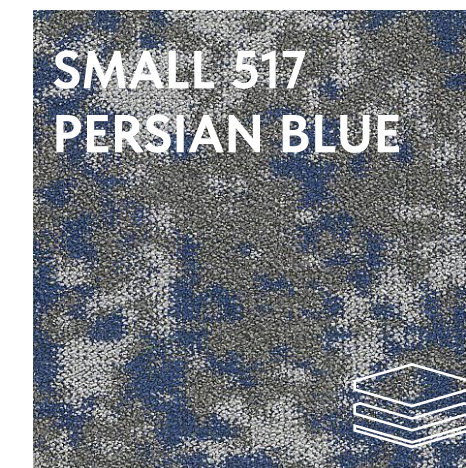

SMALL, MEDIUM, LARGE

КОЛЛЕКЦИЯ **SMALL, MEDIUM, LARGE**

Плитка 50x50 см

Сертификат пожарной безопасности

33 класс износостойкости

100% полиамид Solution Dyed

Петлевой ворс

Битумная основа

4,6

Высота ворса, мм

Нить Aquafil

В наличии

Под заказ