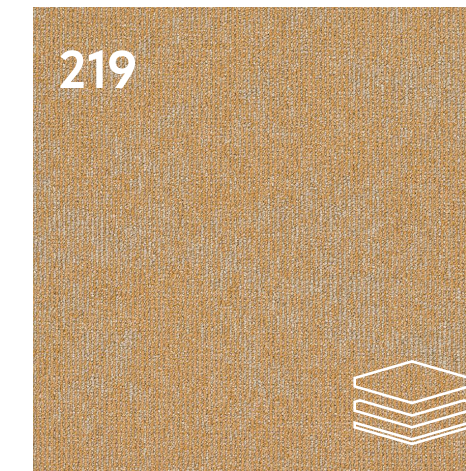

GLORY

КОЛЛЕКЦИЯ **GLORY**

Плитка 50x50 см

Сертификат пожарной безопасности

33 класс износостойкости

100% полиамид Solution Dyed

Петлевой ворс

Битумная основа

3,3

Высота ворса, мм

В наличии

Под заказ