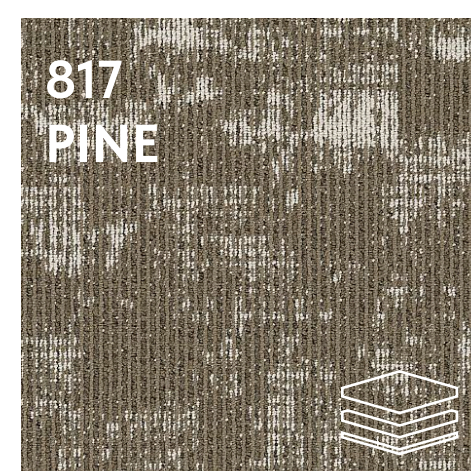

POSITIVE NEGATIVE

КОЛЛЕКЦИЯ **POSITIVE NEGATIVE**

Плитка 50x50 см

Сертификат пожарной безопасности

33 класс износостойкости

100% полиамид Solution Dyed

Петлевой ворс

Битумная основа

4,3

Высота ворса, мм

Нить Aquafil

В наличии

Под заказ