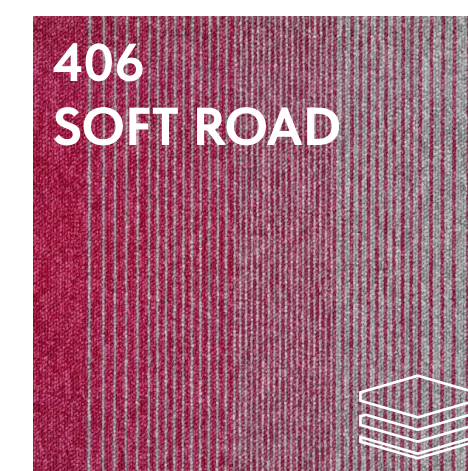

CONNEXION

КОЛЛЕКЦИЯ **CONNEXION**

Плитка 50x50 см

Сертификат пожарной безопасности

33 класс износостойкости

Петлевой ворс

Chromojet печать

Нить Aquafil

2,7

Высота ворса, мм

Опционально:
основа RELAX*
*акустическая основа

В наличии

Под заказ