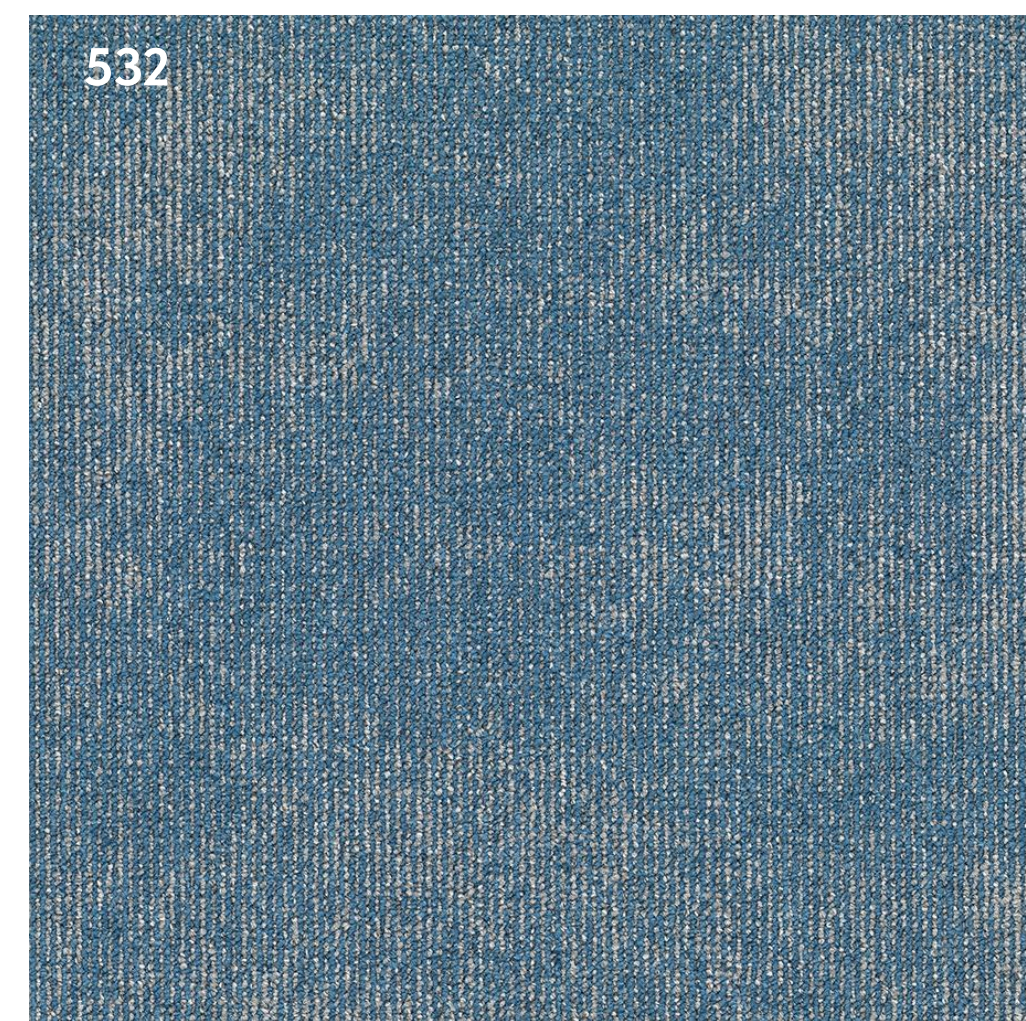

532

650 г/м²

3,3

Ворс, мм

GLORY 532

Посмотреть
всю коллекцию: