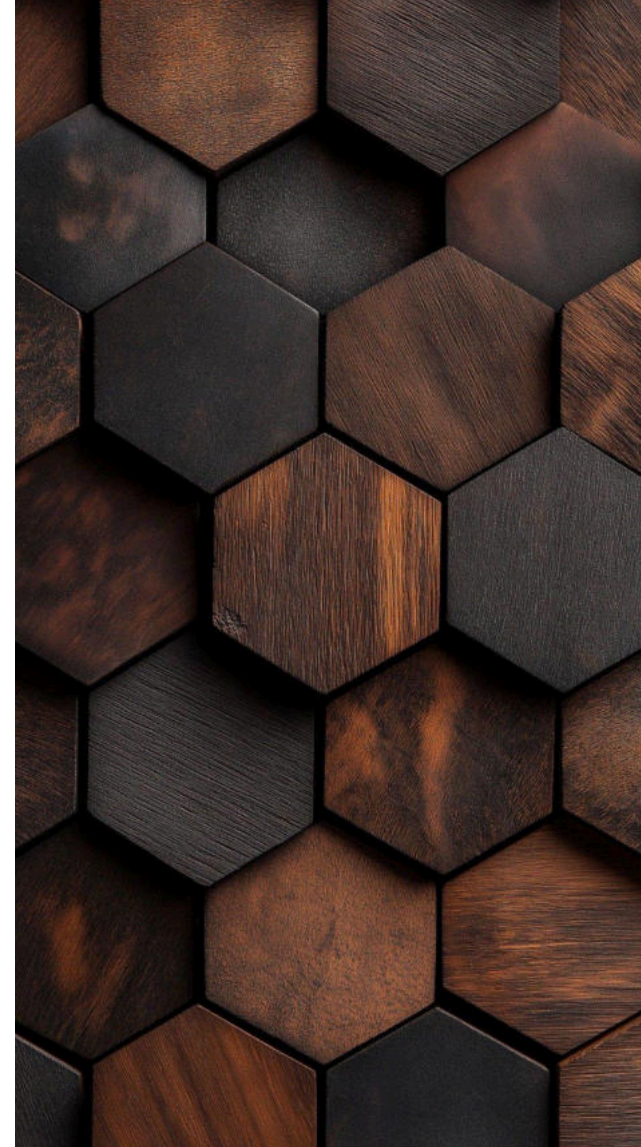

КОЛЛЕКЦИИ **WOOD**

WOOD — вдохновлена натуральной красотой древесины, тёплыми оттенками и изысканными текстурами, воссоздающими очарование природы в современном интерьере.

Рельефная фактура подчёркивает глубину и естественность древесных волокон, привнося уют и гармонию в любое пространство.

Благодаря гармоничной цветовой палитре и природным мотивам, коллекция **WOOD** идеально сочетается с различными стилями оформления, создавая атмосферу уюта и спокойствия.

Дизайн плитки повторяет теплоту деревянных полов, дополняя её прочностью, простотой ухода и всеми преимуществами ПВХ покрытия.

КОЛЛЕКЦИИ **WOOD**