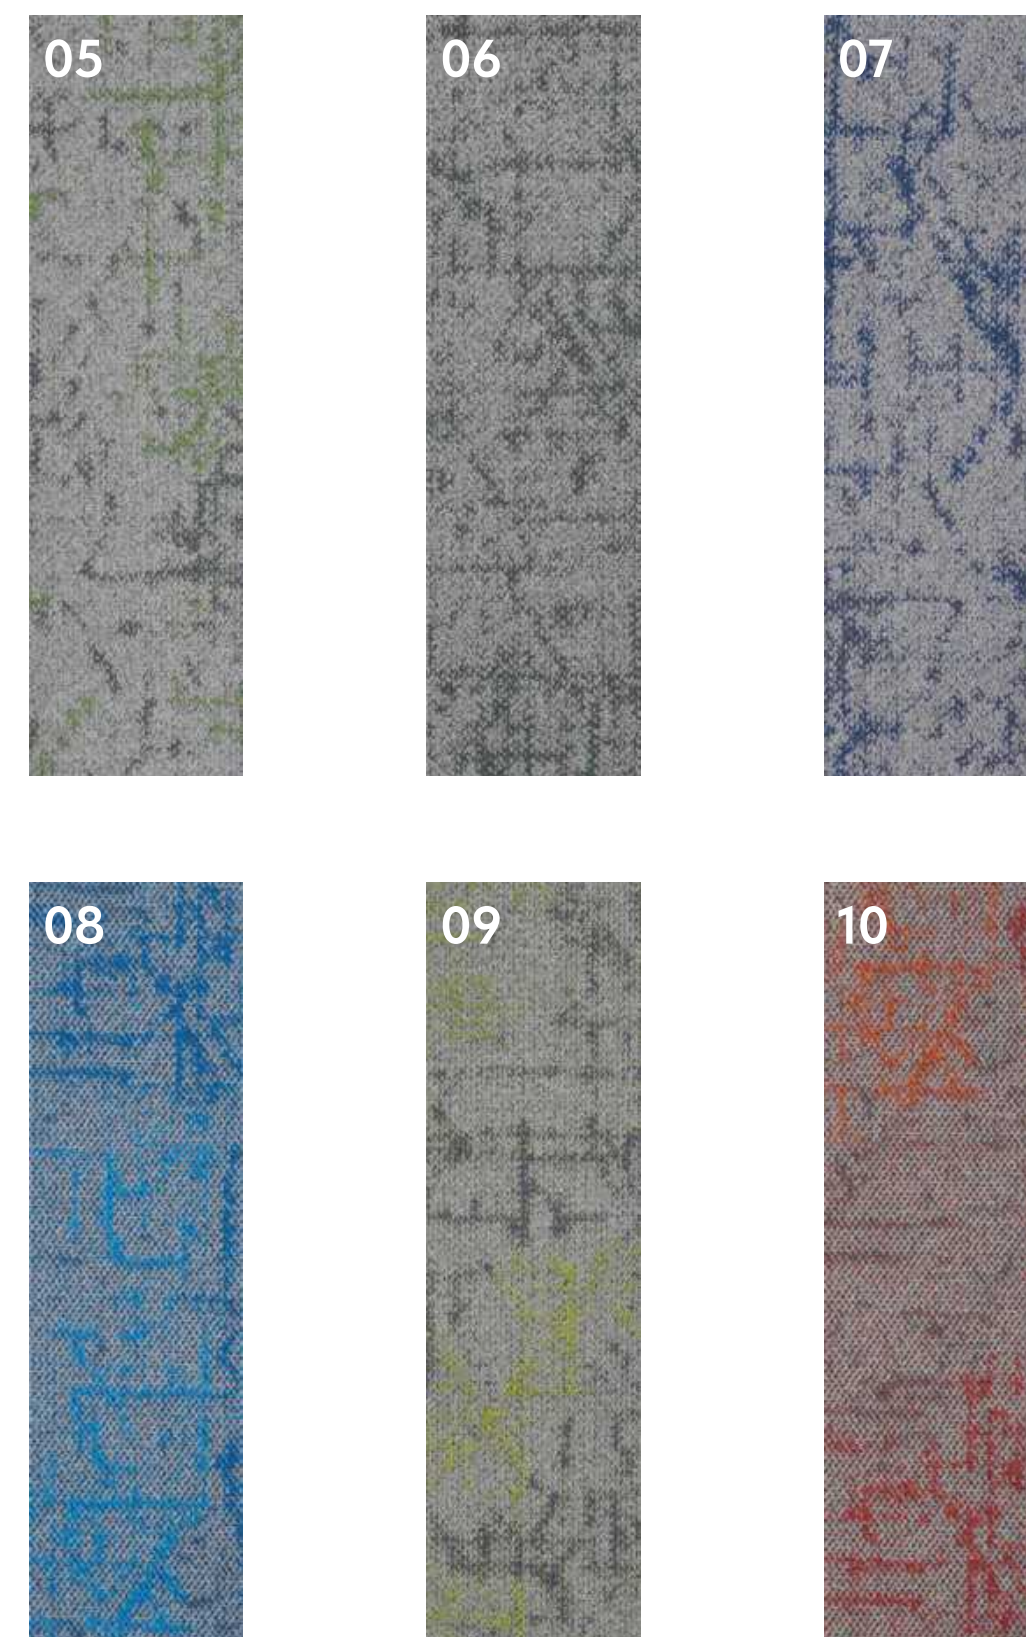

КОЛЛЕКЦИЯ В ИНТЕРЬЕРЕ

MEMORIES 05/06/07/08/09/10

720 г/м²

7,0

Ворс, мм