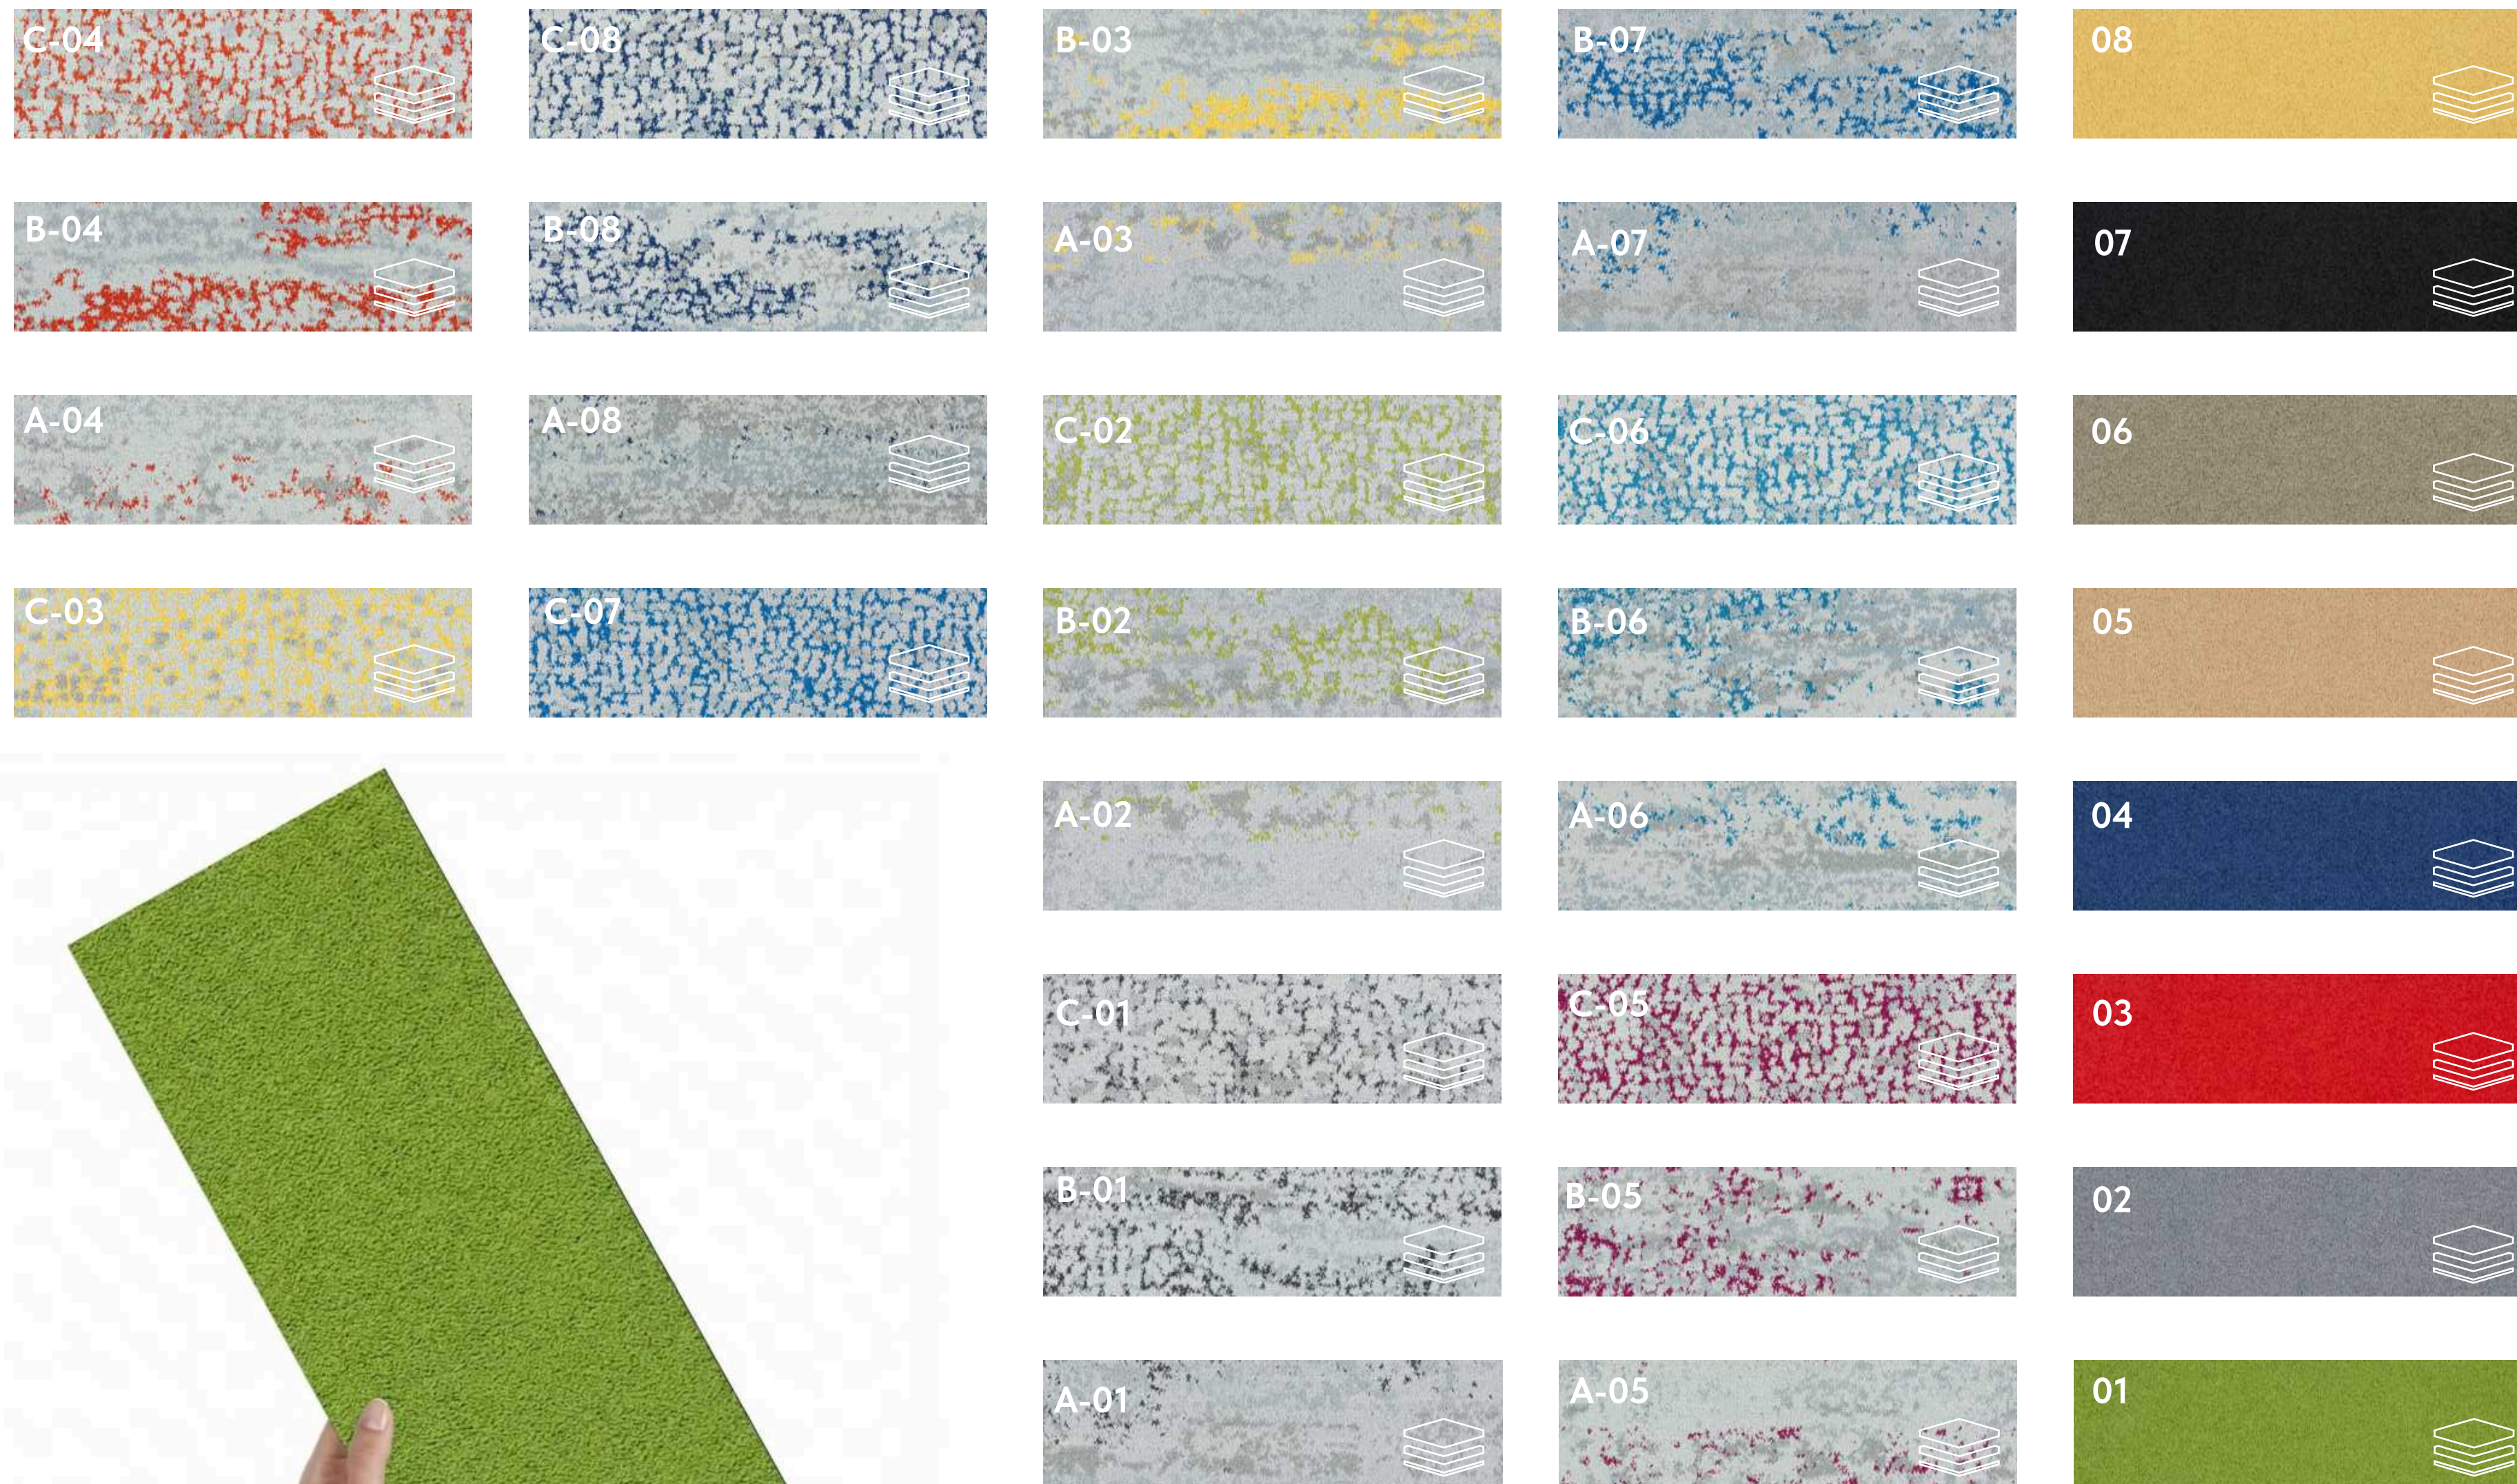

КОЛЛЕКЦИЯ COLORKEY

КОЛЛЕКЦИЯ COLORKEY

Планки 25x100 см

КМЗ

Сертификат пожарной безопасности

33 класс износостойкости

100% полиамид Solution Dyed

Петлевой ворс

Эксклюзивно в ОПУС-Контракт

6,5+

Высота ворса, мм

760+

Вес ворса, г/м²

Зонирование петлевой и разрезной текстурой

В наличии

Под заказ