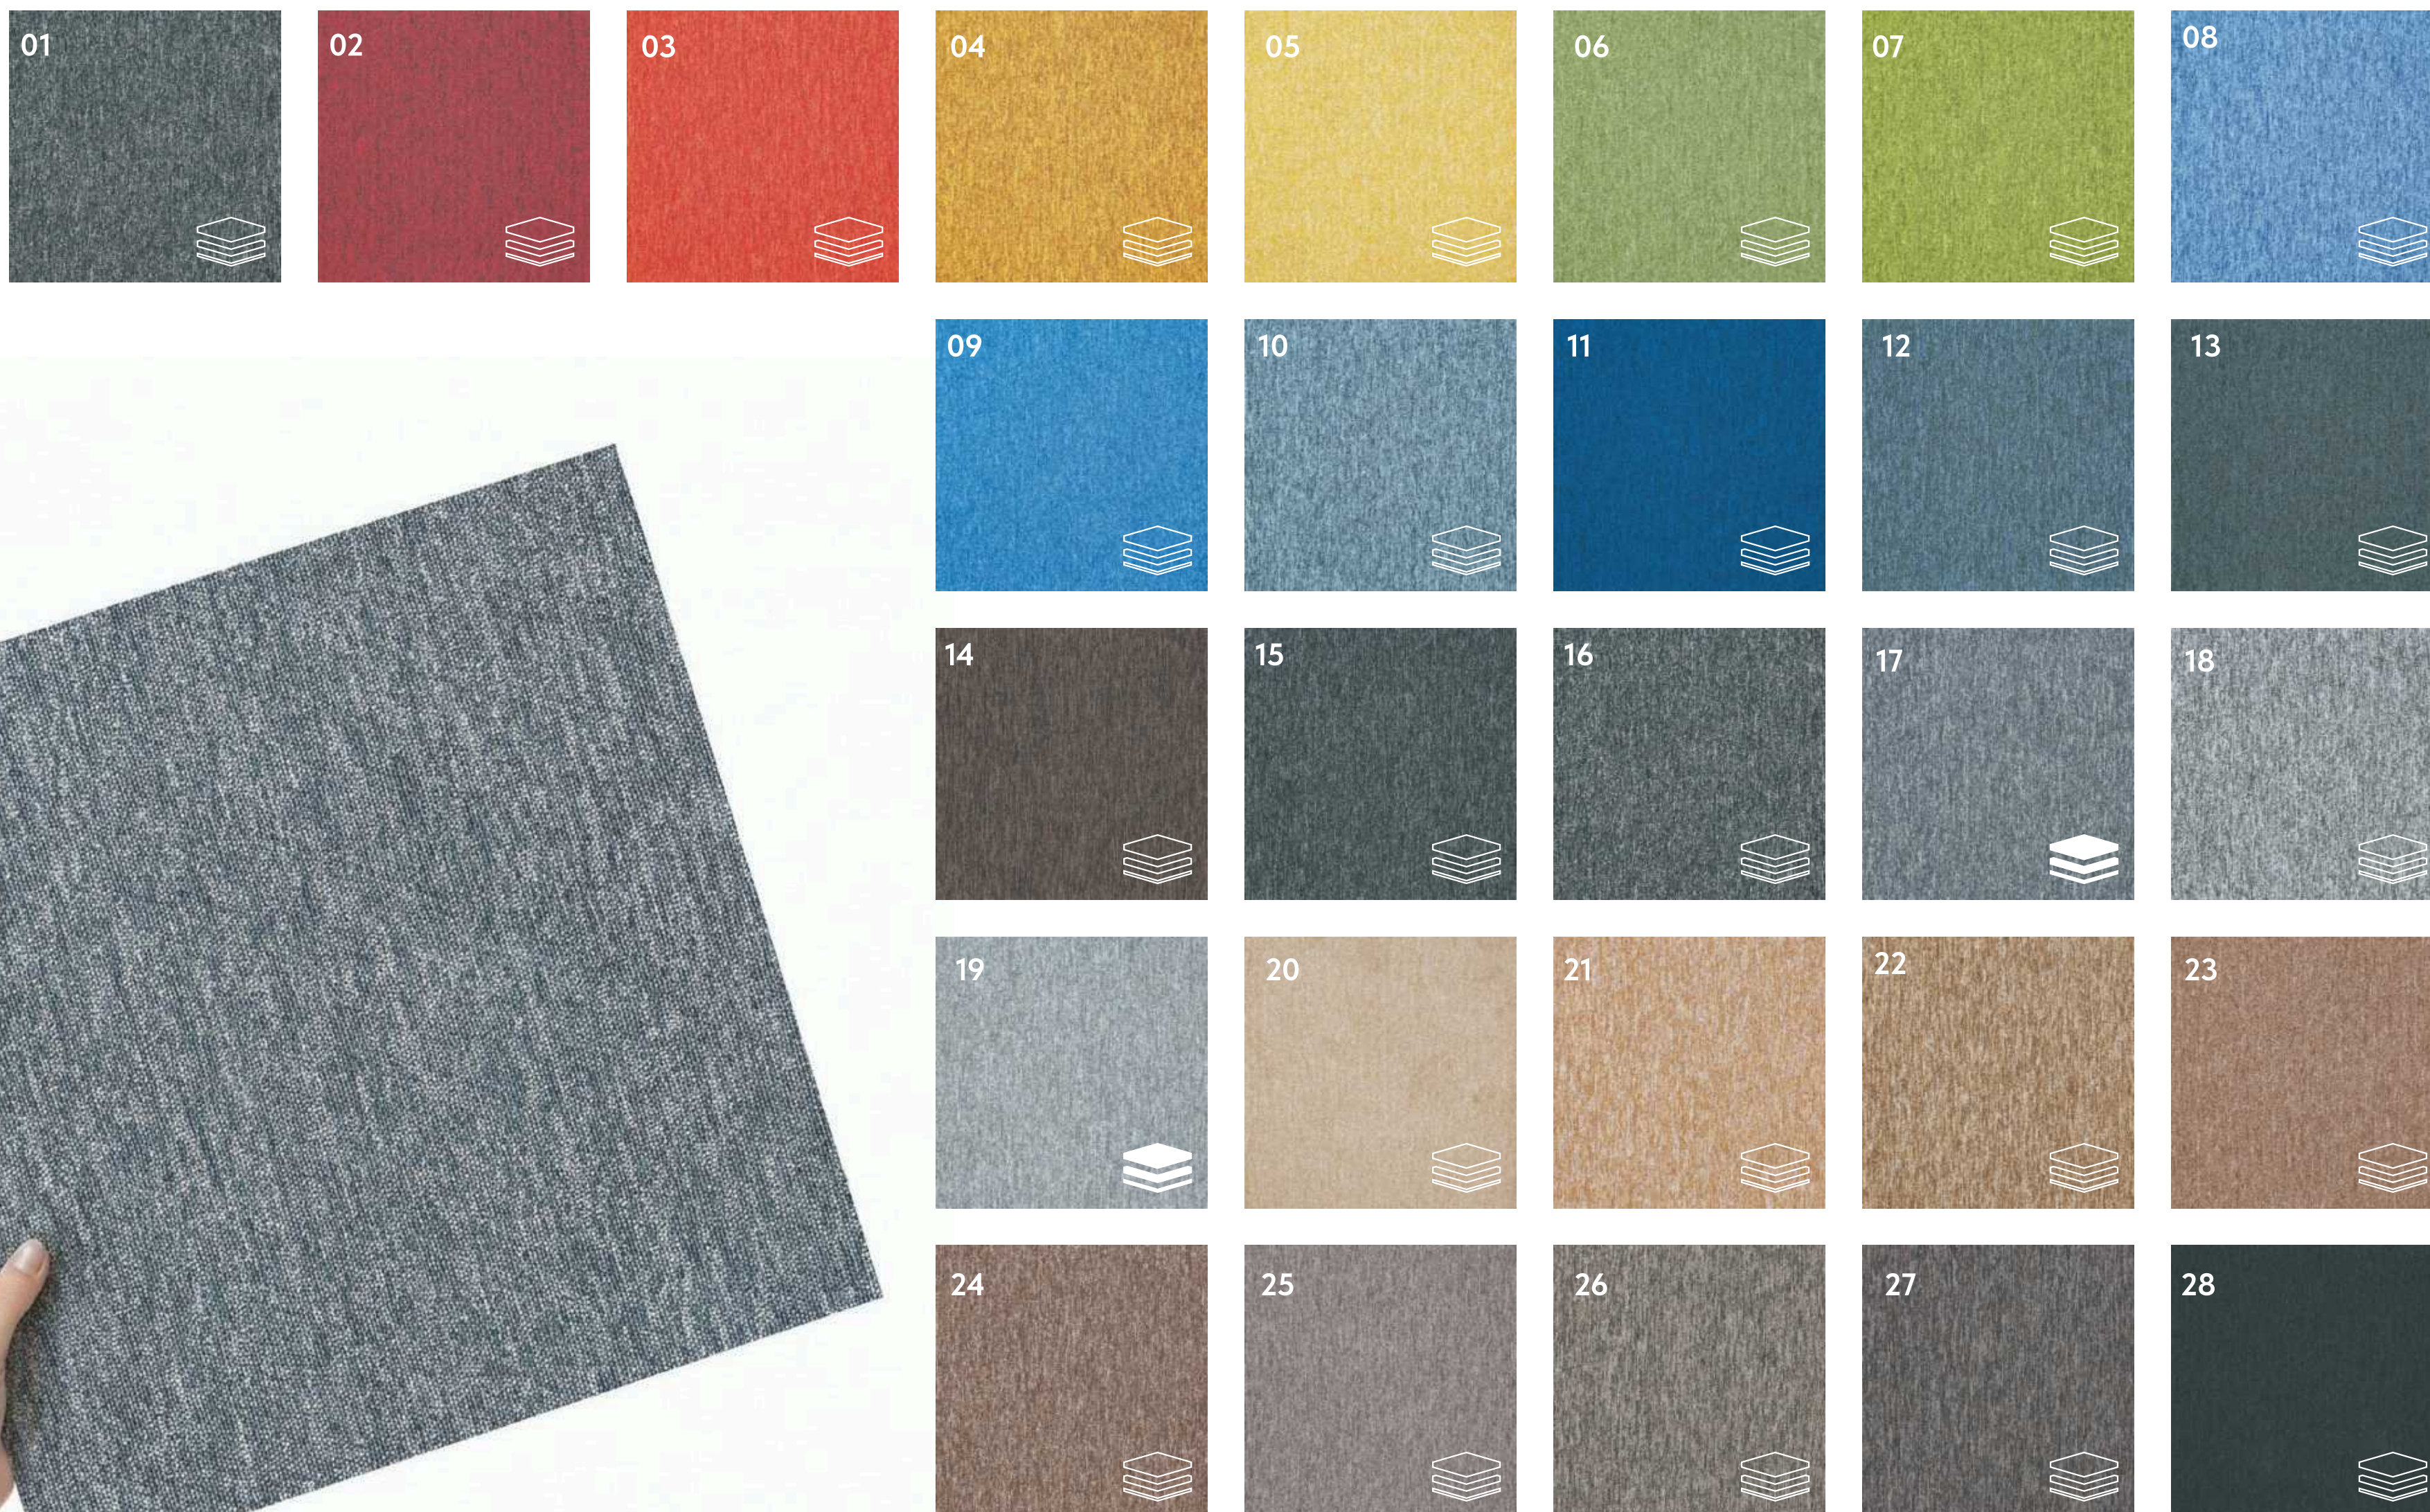

КОЛЛЕКЦИЯ BASIS

КОЛЛЕКЦИЯ **BASIS**

Плитка 50x50 см

Сертификат пожарной безопасности

33 класс износостойкости

100% полиамид Solution Dyed

Петлевой ворс

Эксклюзивно в ОПУС-Контракт

3,0

Высота ворса, мм

500

Вес ворса, г/м²

В наличии

Под заказ