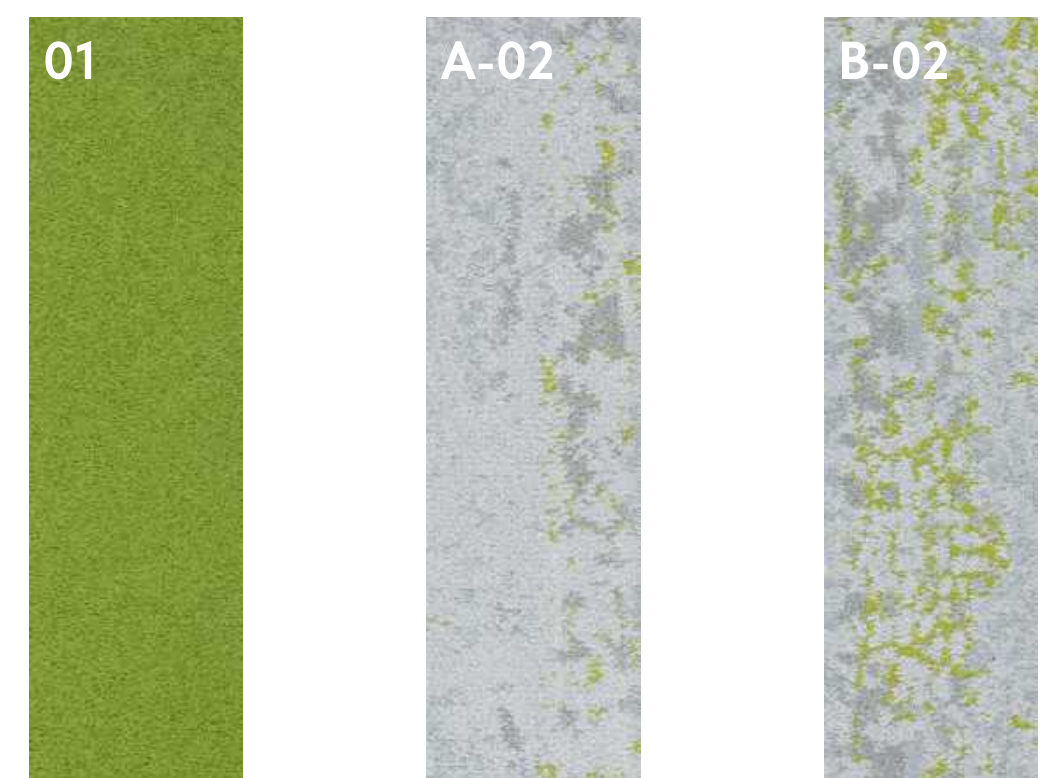

КОЛЛЕКЦИЯ В ИНТЕРЬЕРЕ