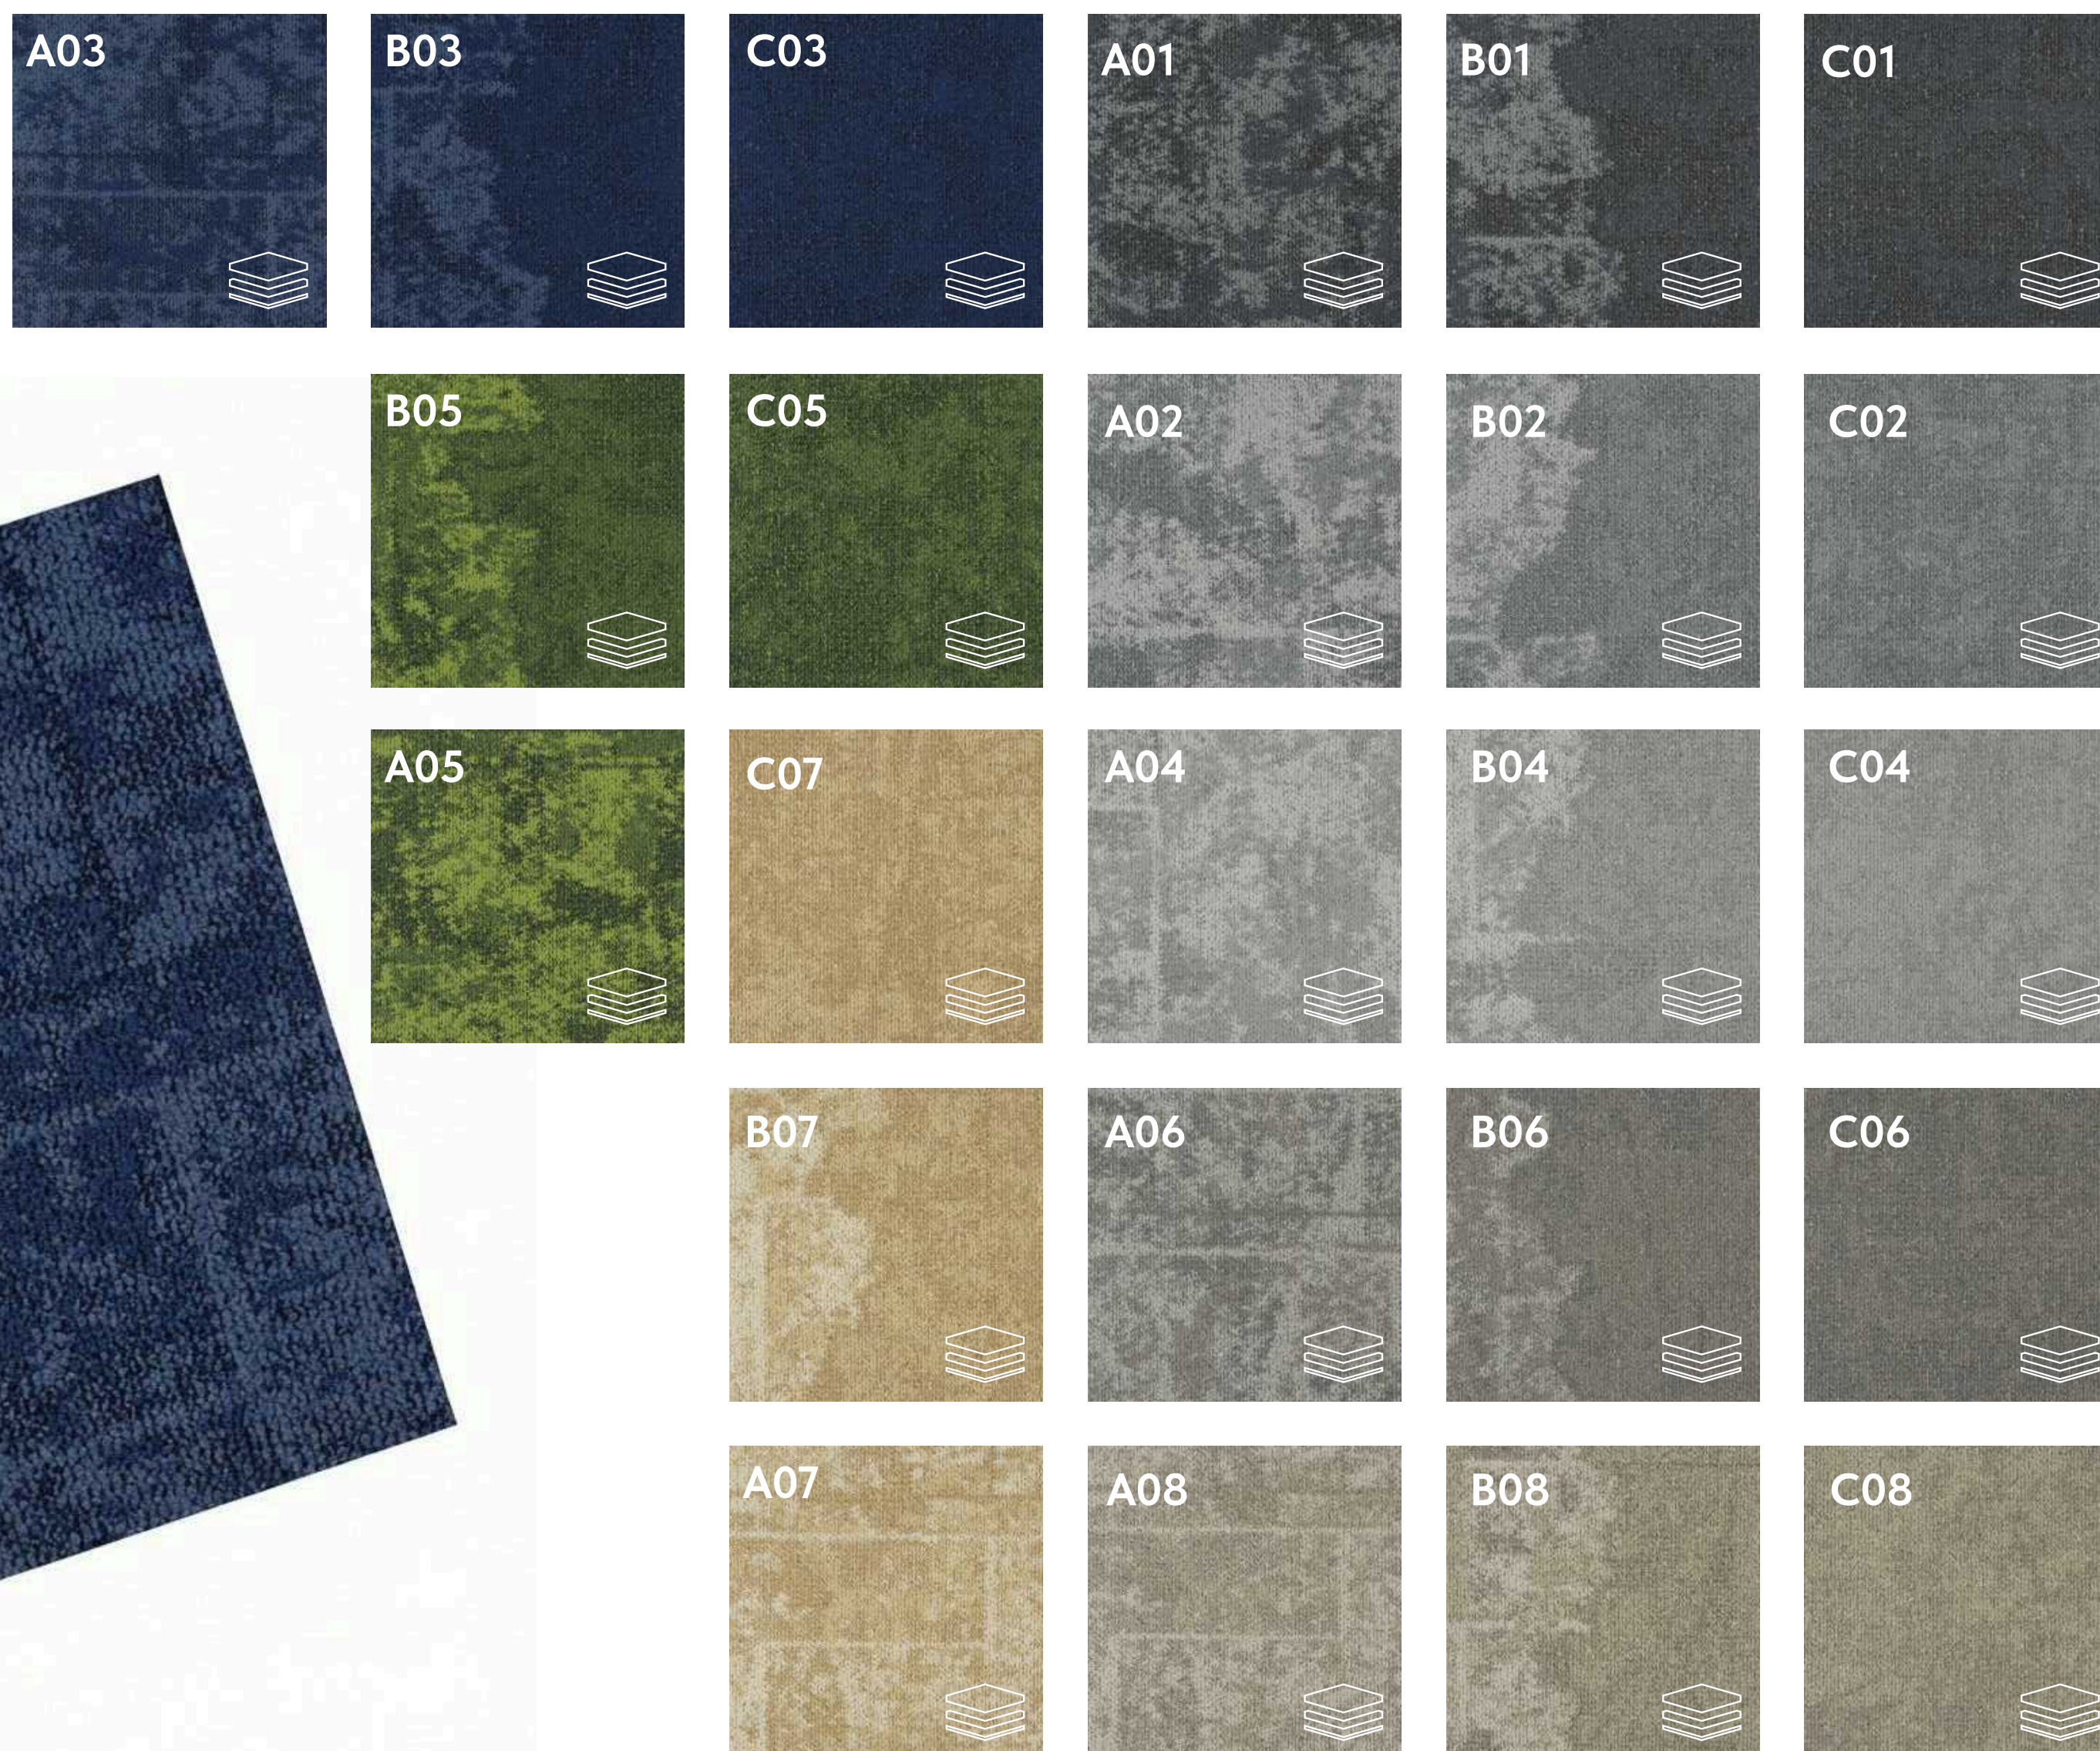

КОЛЛЕКЦИЯ DISCOVER

КОЛЛЕКЦИЯ DISCOVER

Плитка 50x50 см

Сертификат пожарной безопасности

33 класс износостойкости

100% полиамид Solution Dyed

Петлевой ворс

Эксклюзивно в ОПУС-Контракт

5,0+

Высота ворса, мм

630+

Вес ворса, г/м²

В наличии

Под заказ