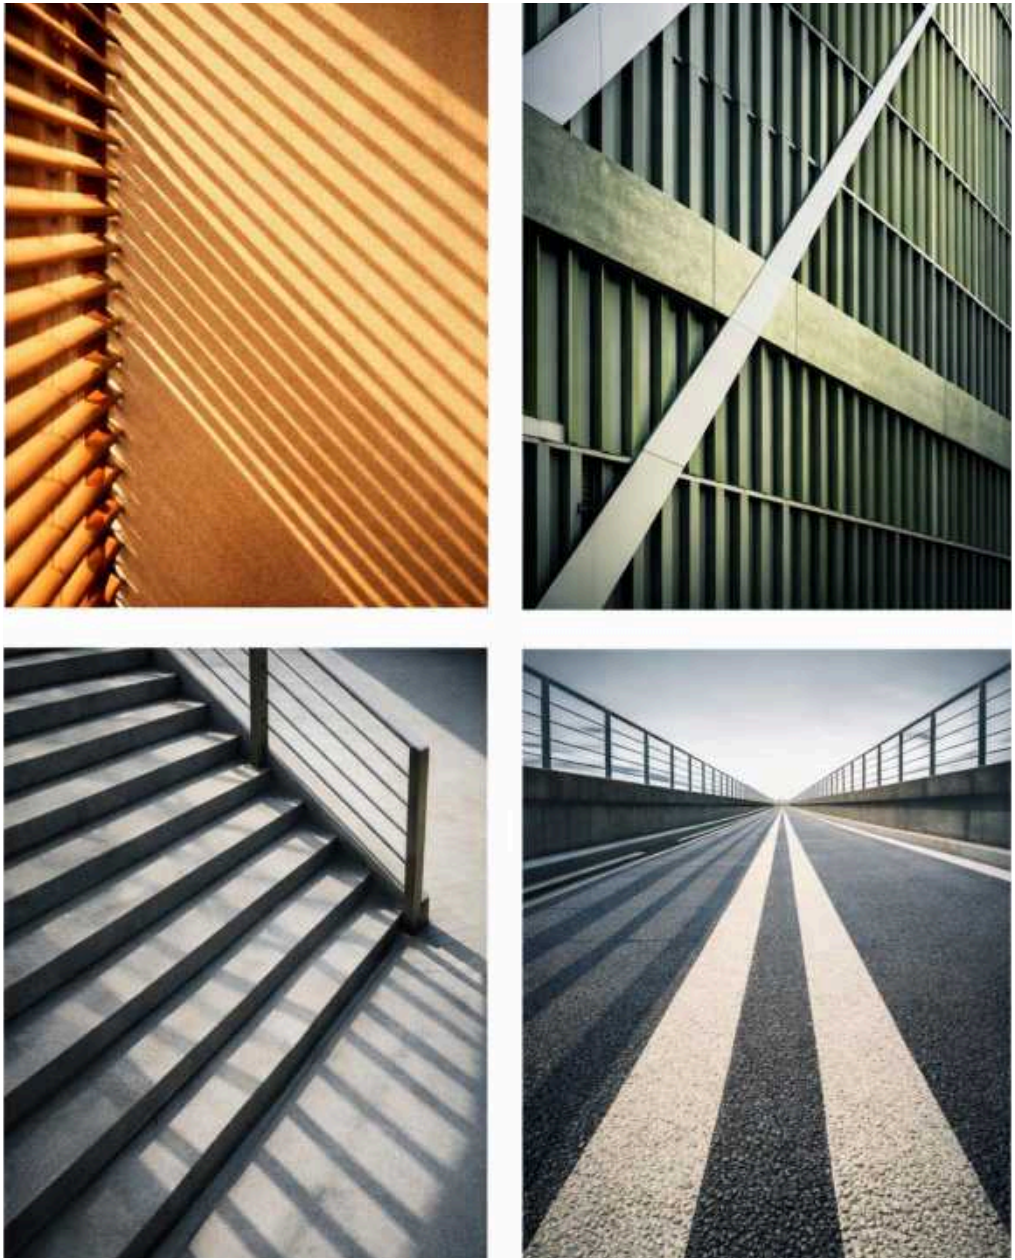

КОЛЛЕКЦИЯ **JUMPLINE A**

Коллекция **Jumpline A** - это динамика линейных текстур и геометрических форм, где линии устремляются одновременно в двух направлениях, создавая живую и подвижную графику.

Их пересечения формируют выразительные геометрические фигуры, создавая свежий и выразительный ритм современного интерьера.