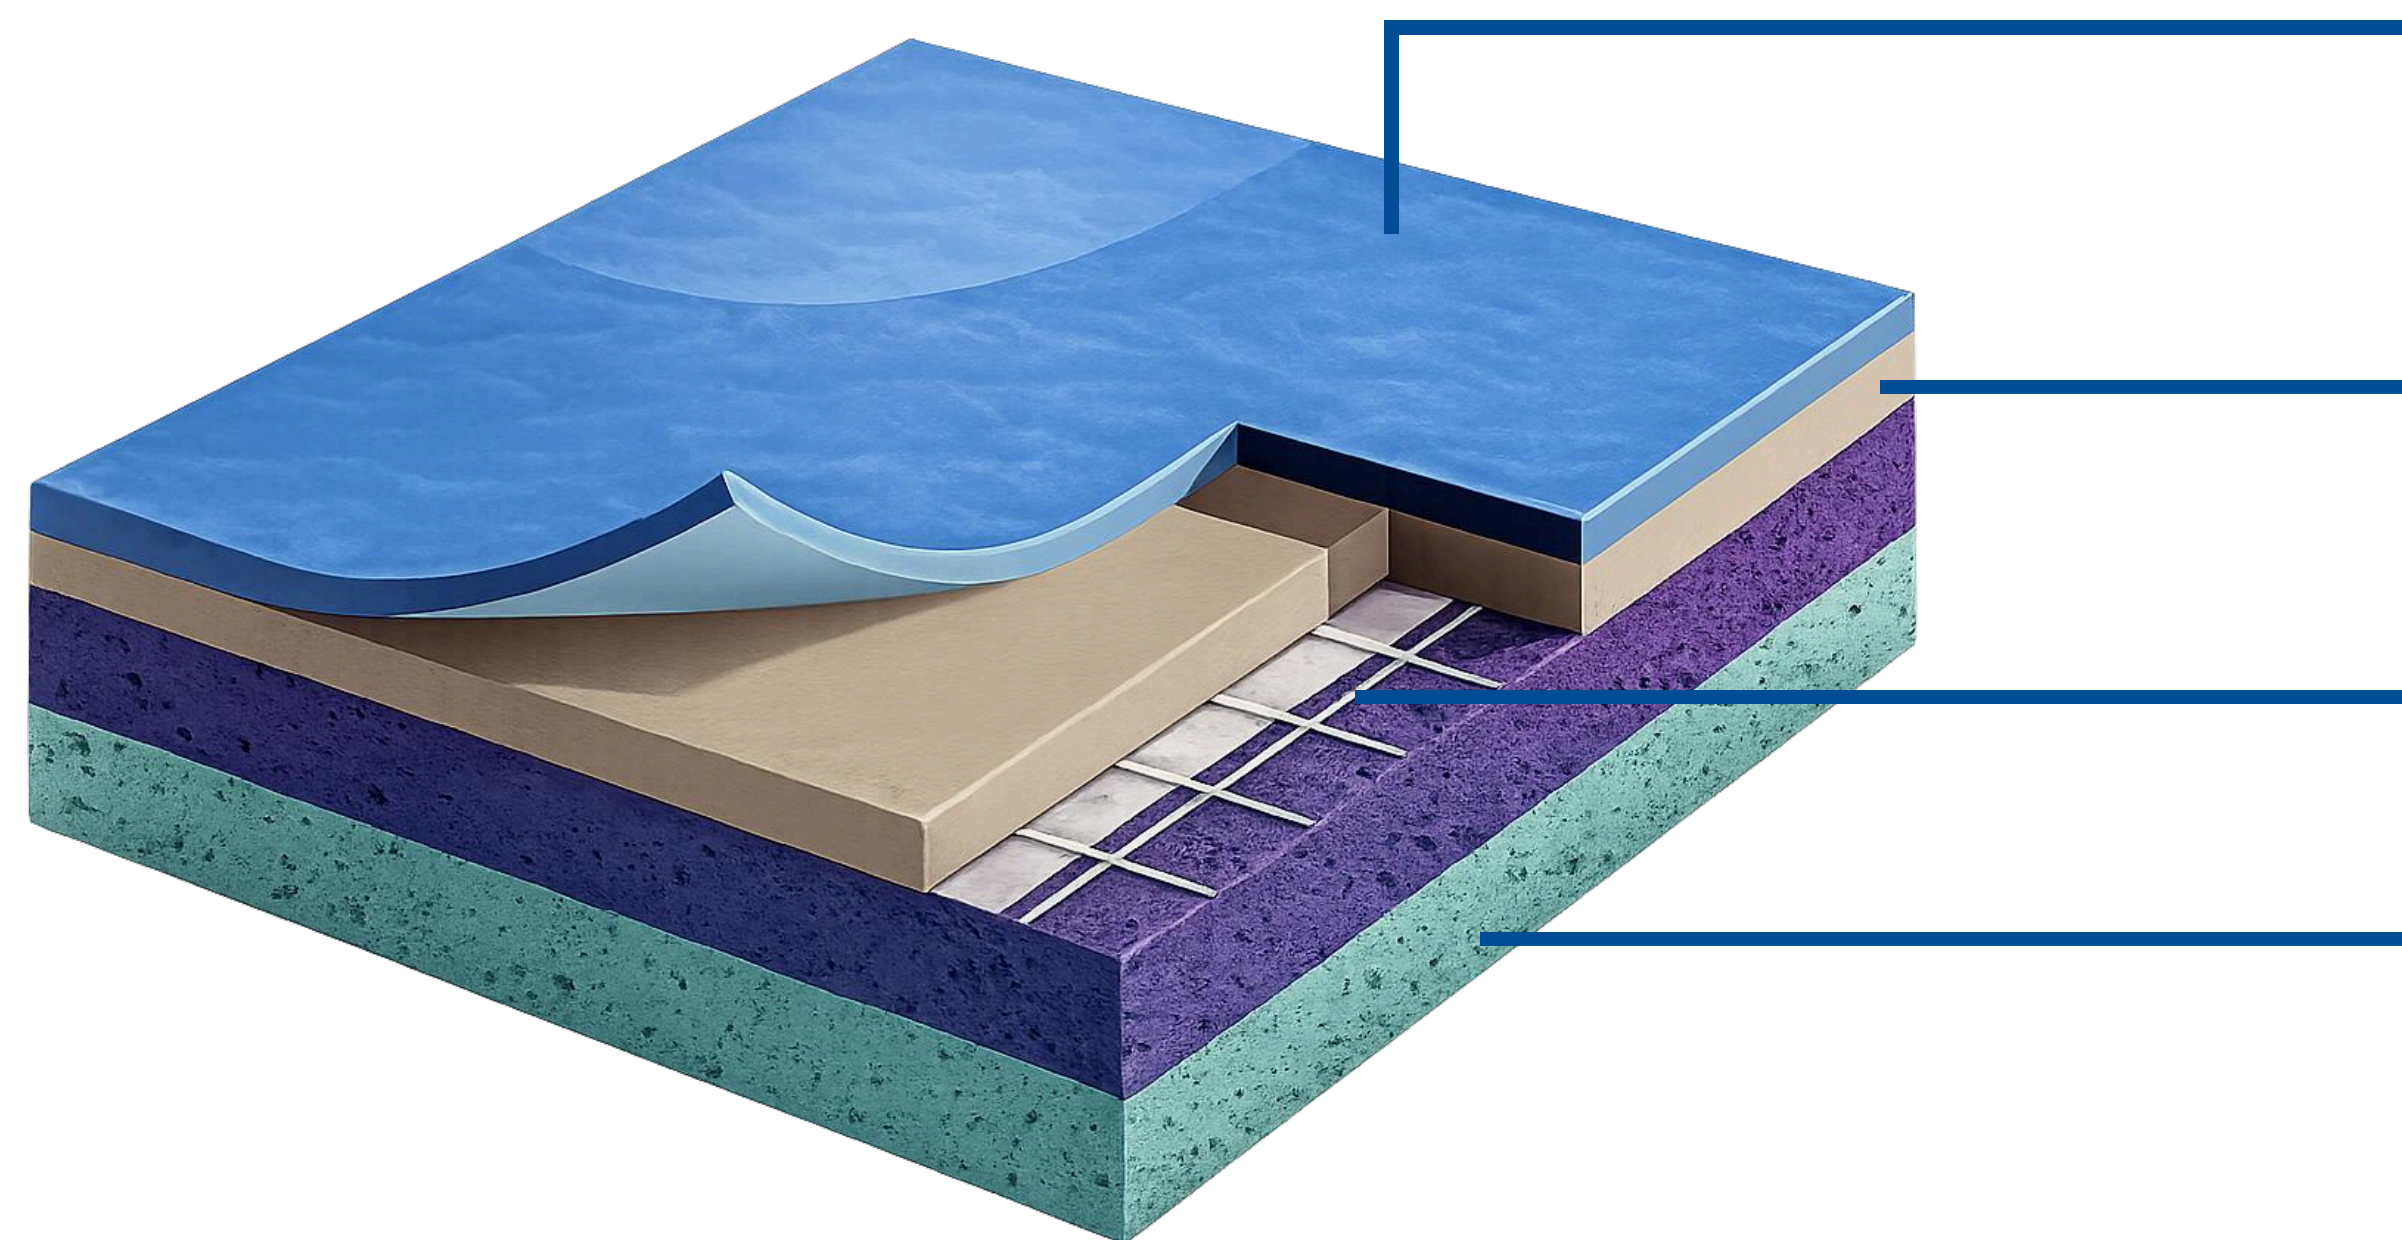

 **В наличии**
 Под заказ

DESOMA SPORT

Износостойкий слой +
полиуретановое покрытие PUR

Слой, устойчивый к нагрузкам

Стабилизирующий слой

Двуслойная амортизационная система

КАК ЭТО РАБОТАЕТ?

Многослойная структура Desoma Sport работает как единая амортизационная система.

Верхний износостойкий слой с покрытием PUR защищает поверхность от истирания и упрощает уход.

Слой, устойчивый к нагрузкам, принимает на себя удар при беге и прыжках.

Стабилизирующий слой обеспечивает геометрию покрытия и предотвращает деформацию со временем.

Двуслойная амортизационная система снижает нагрузку на суставы спортсменов и повышает комфорт движения.

Все слои взаимодействуют между собой, обеспечивая оптимальные показатели амортизации, эластичности и безопасного скольжения, соответствующие требованиям спортивных залов.