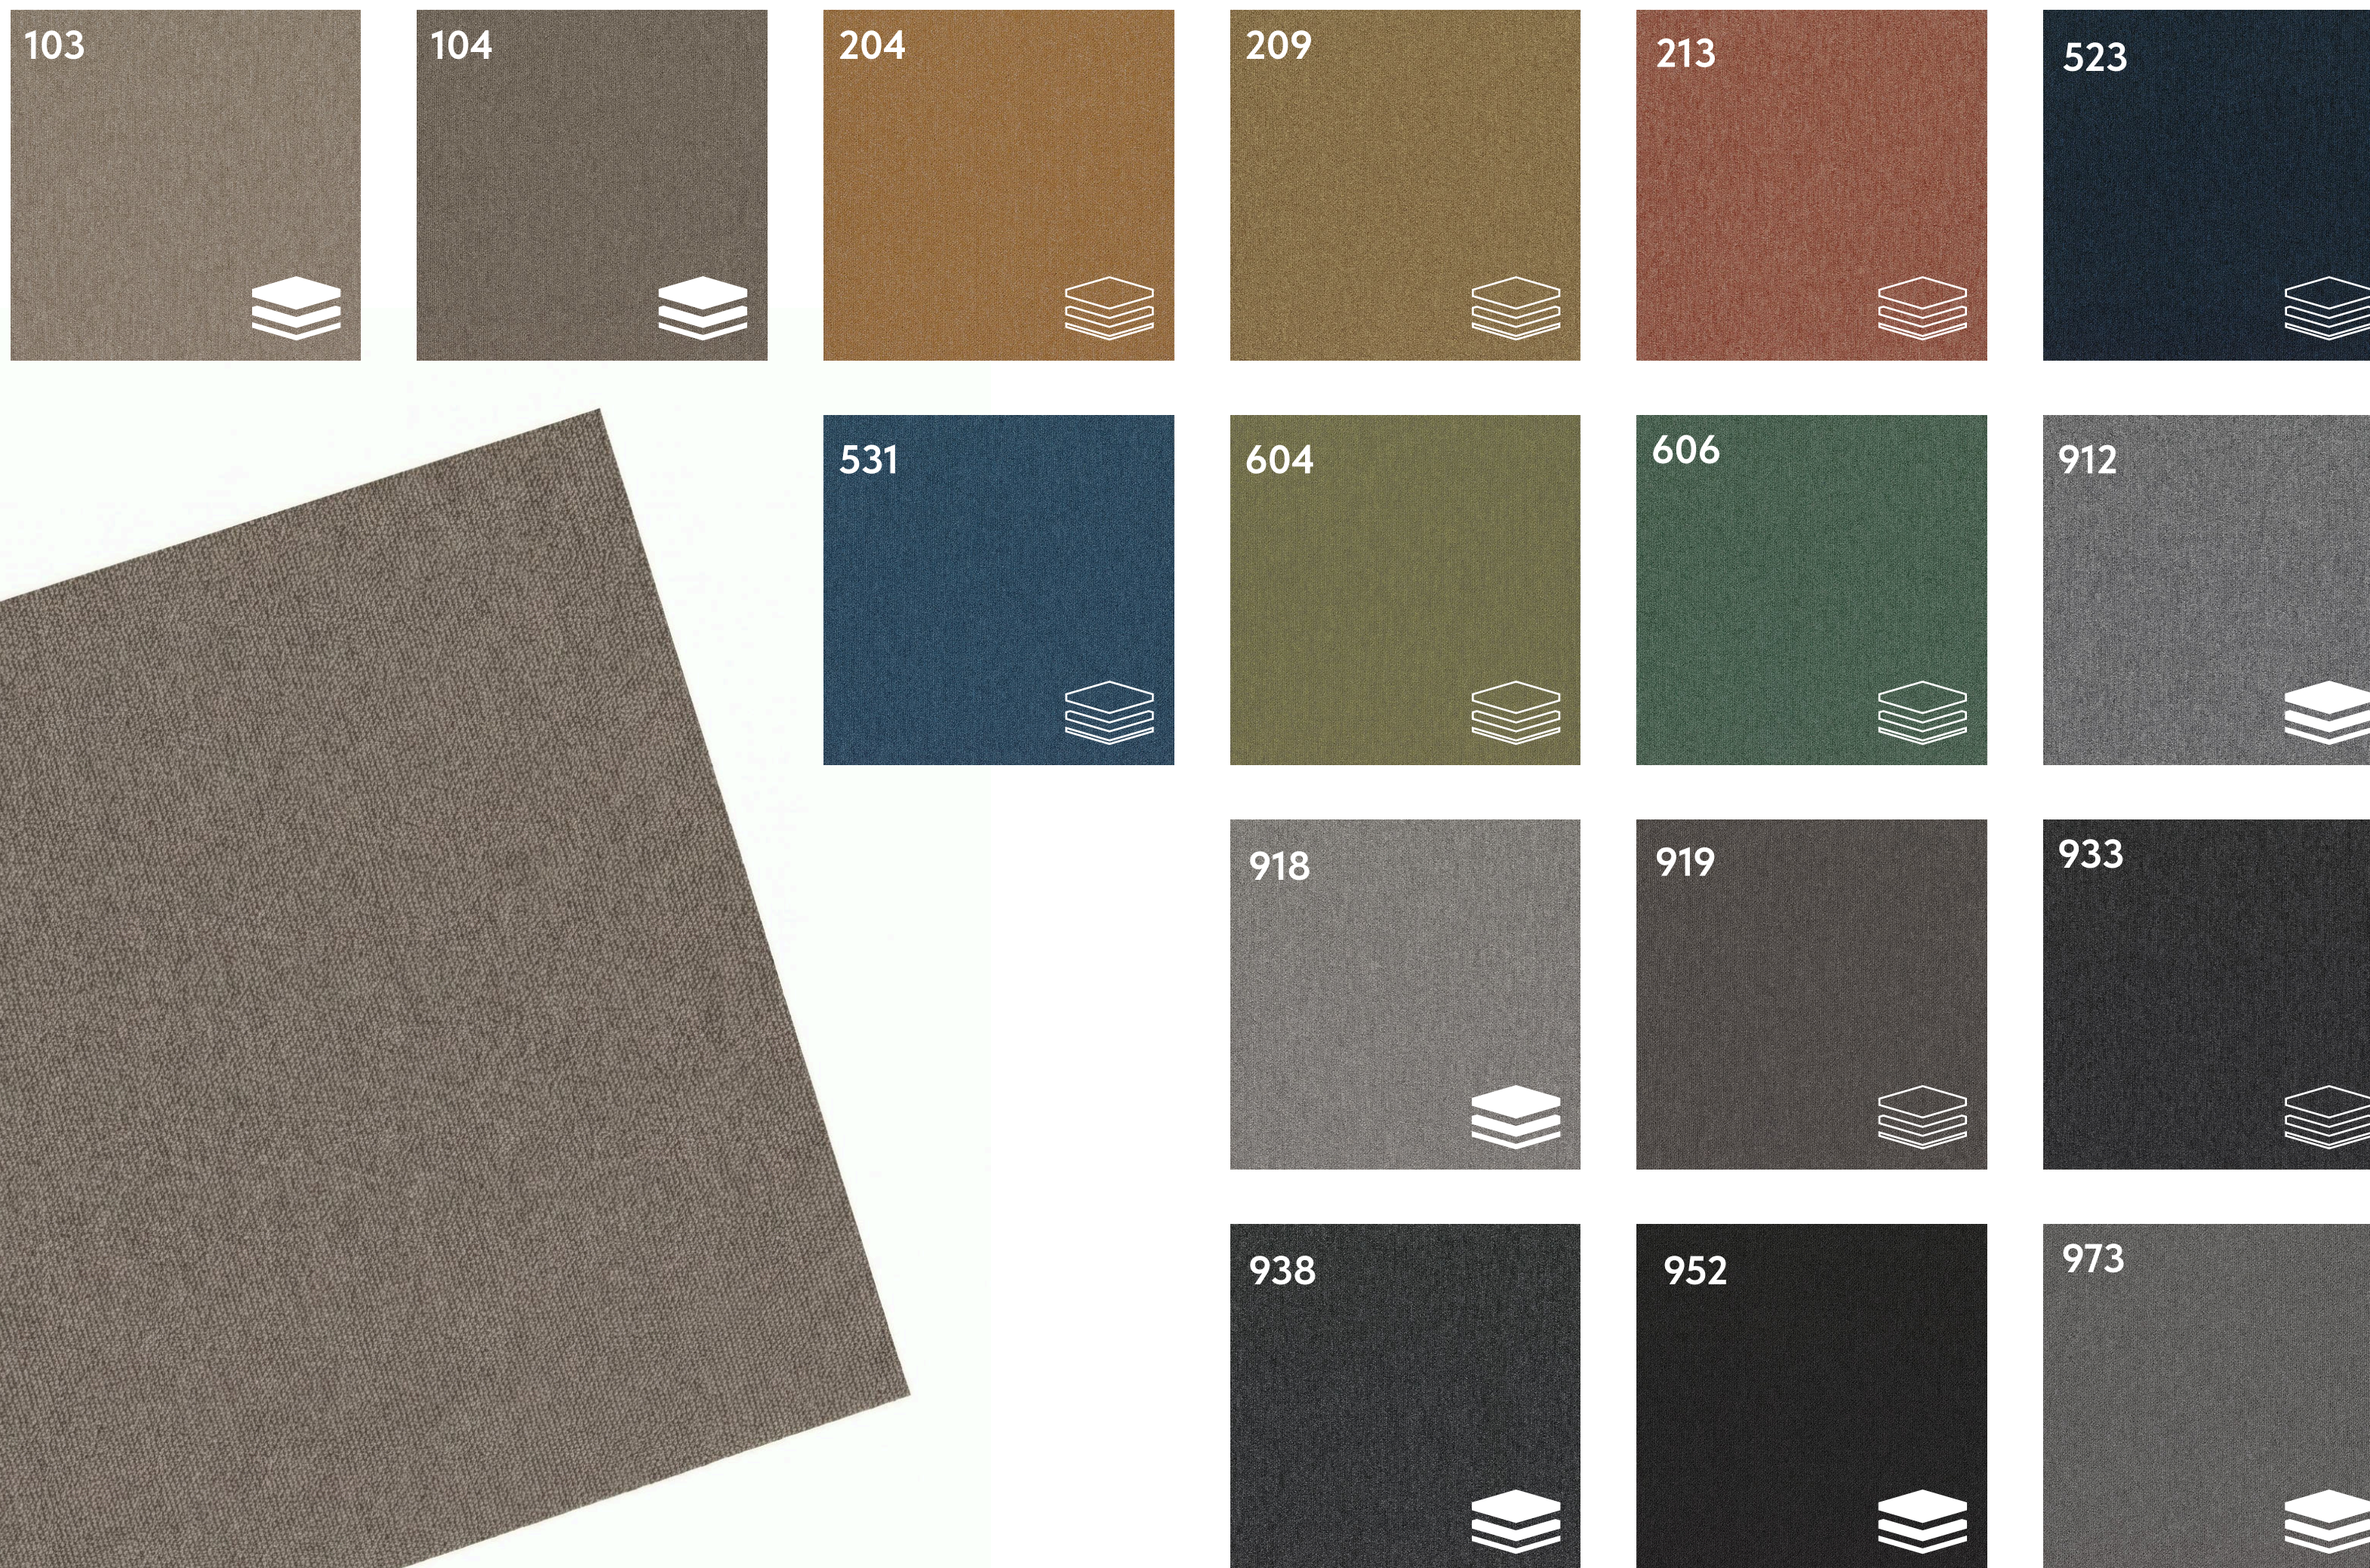

MAJESTY

КОЛЛЕКЦИЯ MAJESTY

Плитка 50x50 см

Сертификат пожарной безопасности

33 класс износостойкости

100% полиамид Solution Dyed

Петлевой ворс

Битумная основа

2,3

Высота ворса, мм

В наличии

Под заказ