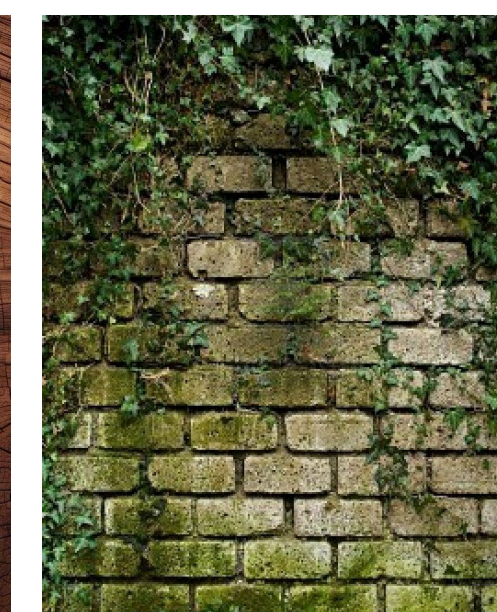

Посмотреть
всю коллекцию:

LEGEND: ETERNITY

КОЛЛЕКЦИЯ **ETERNITY**

Коллекция **ETERNITY** — это ковровая плитка, в которой органично сочетаются эффект выветренной поверхности и утончённые полосатые акценты.

Основной смысл этой коллекции — передать идею вечности, непрерывного течения времени и гармоничного перехода от одного состояния к другому. Мягкие переходы цвета и деликатные полосы помогают создавать зонирование в пространстве, не нарушая общего визуального спокойствия.

Благодаря такому подходу интерьер обретает динамику, оставаясь при этом уютным и сбалансированным.