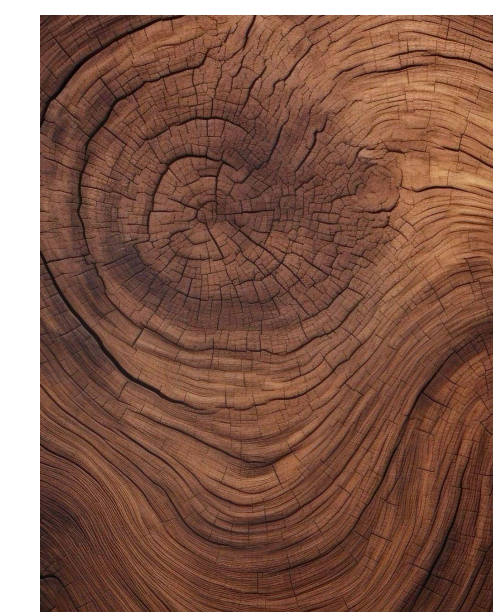

Посмотреть
всю коллекцию:

LEGEND: ETERNITY

КОЛЛЕКЦИЯ **ETERNITY**

Коллекция **ETERNITY** — это ковровая плитка, в которой органично сочетаются эффект выветренной поверхности и утончённые полосатые акценты.

Основной смысл этой коллекции — передать идею вечности, непрерывного течения времени и гармоничного перехода от одного состояния к другому. Мягкие переходы цвета и деликатные полосы помогают создавать зонирование в пространстве, не нарушая общего визуального спокойствия.

Благодаря такому подходу интерьер обретает динамику, оставаясь при этом уютным и сбалансированным.