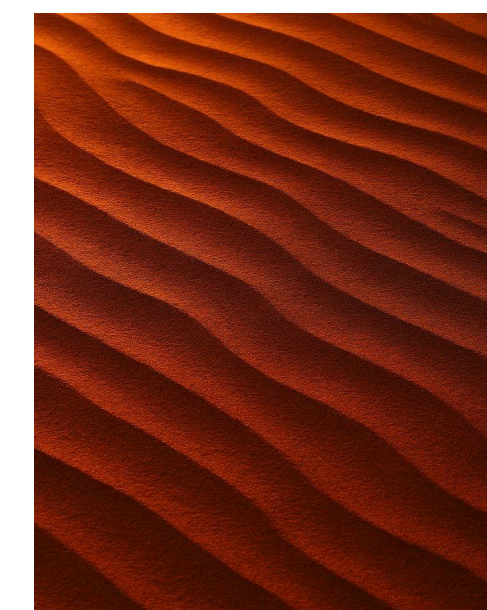

Посмотреть
всю коллекцию:

LEGEND: FANTASY

КОЛЛЕКЦИЯ **FANTASY**

Коллекция **Fantasy** — это сочетание насыщенных и ультрамягких оттенков, дополненных изысканными полосатыми узорами. Благодаря гармонии этих элементов, коллекция позволяет создавать многослойные полы с тонкой глубиной, чувством баланса и визуальным спокойствием. Такой интерьер наполняется уютом и особой атмосферой уравновешенности.