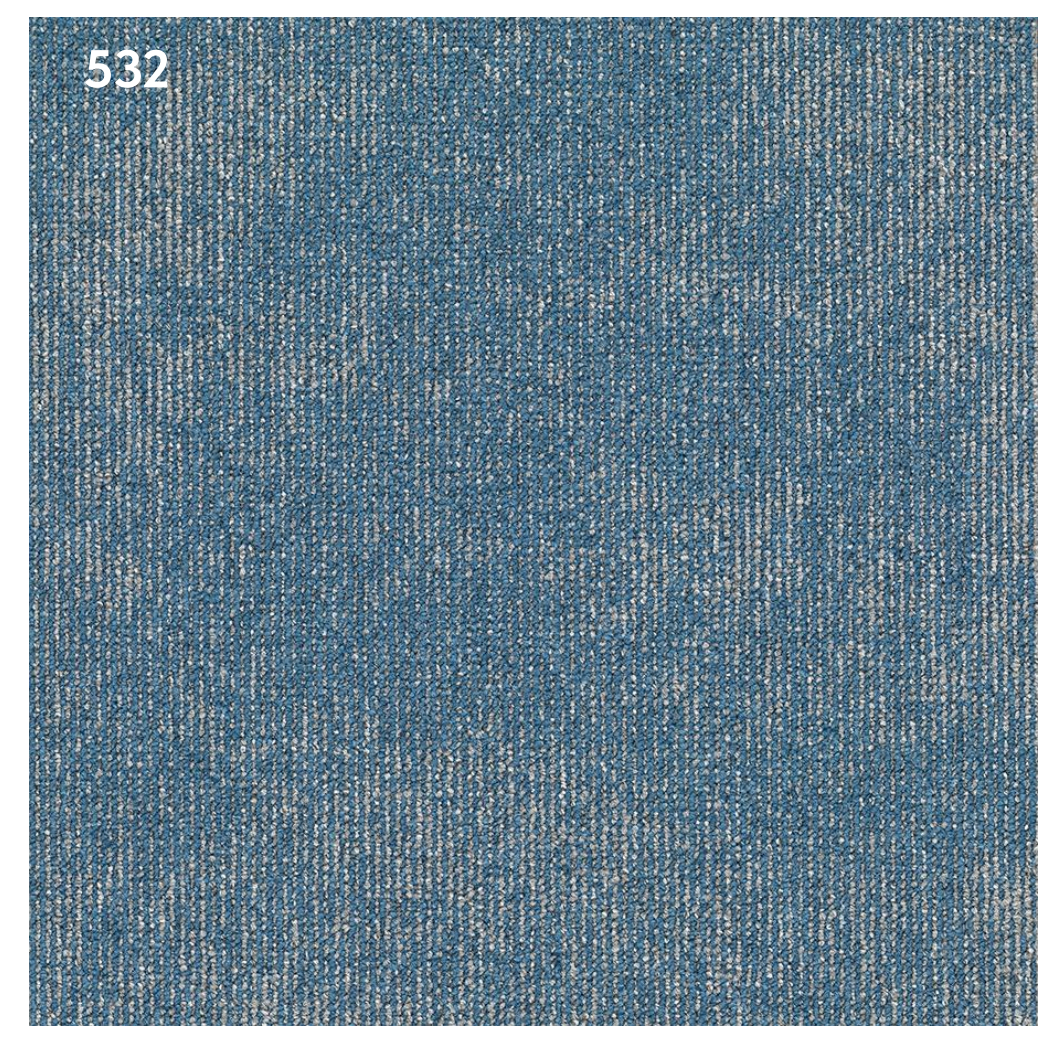

В наличии

Под заказ

↑↓↑
650 г/м²

3,3
Ворс, мм

GLORY 532

Посмотреть всю коллекцию:

↑↓↑
650 г/м²

3,3
Ворс, мм