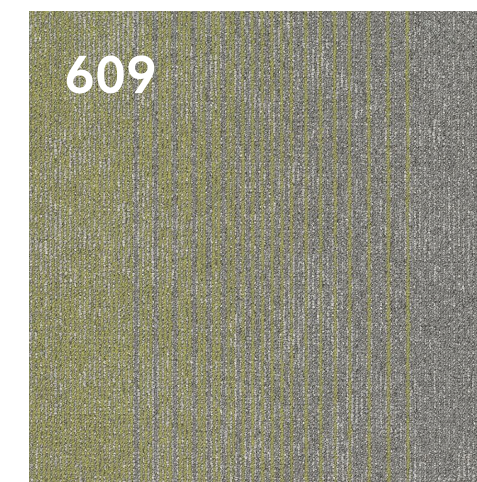

3,3

Ворс, мм

Посмотреть
всю коллекцию:

ETERNITY 533 / GLORY 532 / GLORY 934

 opuscontract

КОЛЛЕКЦИЯ В ИНТЕРЬЕРЕ

609

612