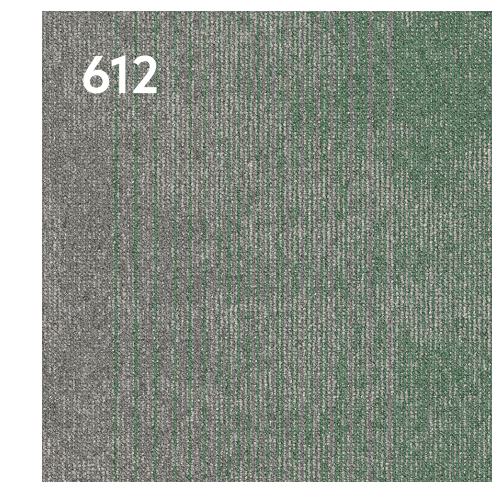

3,3

Ворс, мм

Посмотреть
всю коллекцию:

ETERNITY 533 / GLORY 532 / GLORY 934

 opuscontract

КОЛЛЕКЦИЯ В ИНТЕРЬЕРЕ

609

612