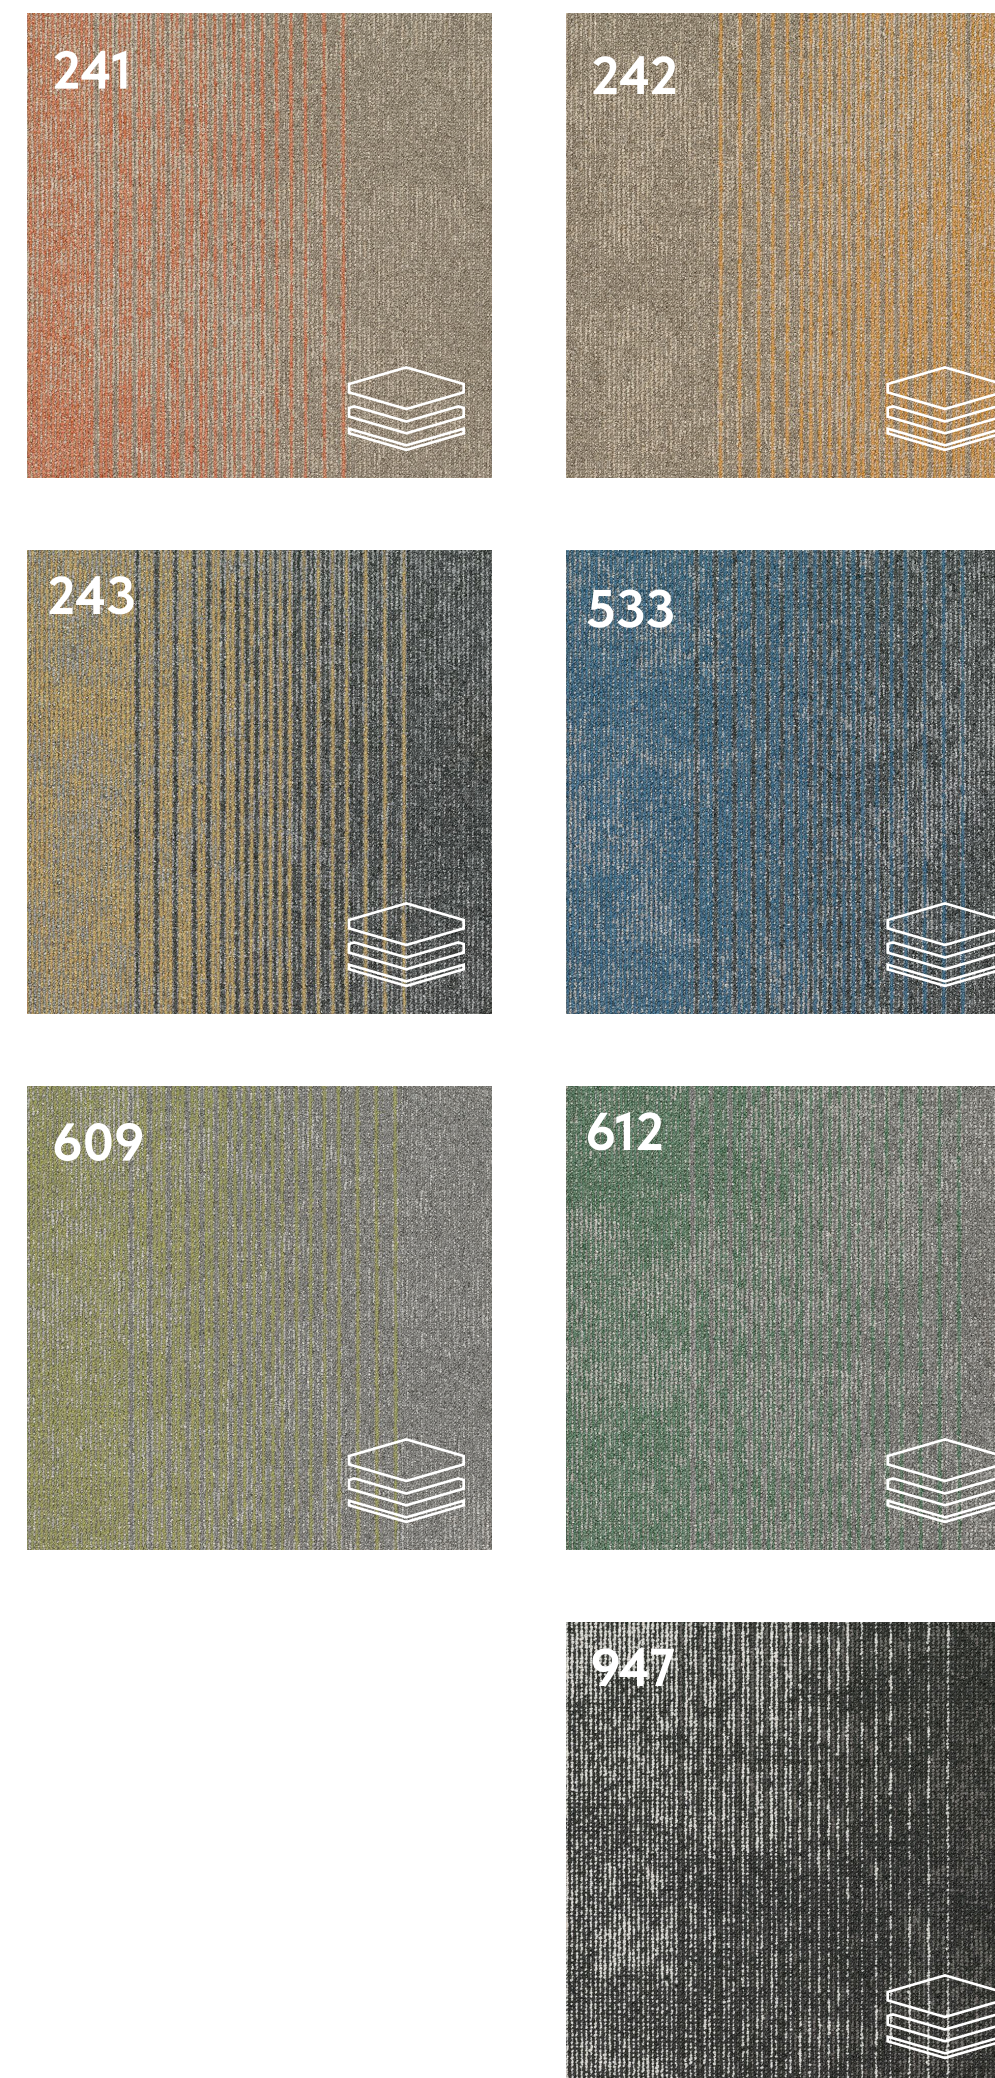

КОЛЛЕКЦИЯ ETERNITY

Плитка 50x50 см

Сертификат пожарной безопасности

33 класс износостойкости

100% полиамид Solution Dyed

Петлевой ворс

Битумная основа

3,3

Высота ворса, мм

В наличии

Под заказ