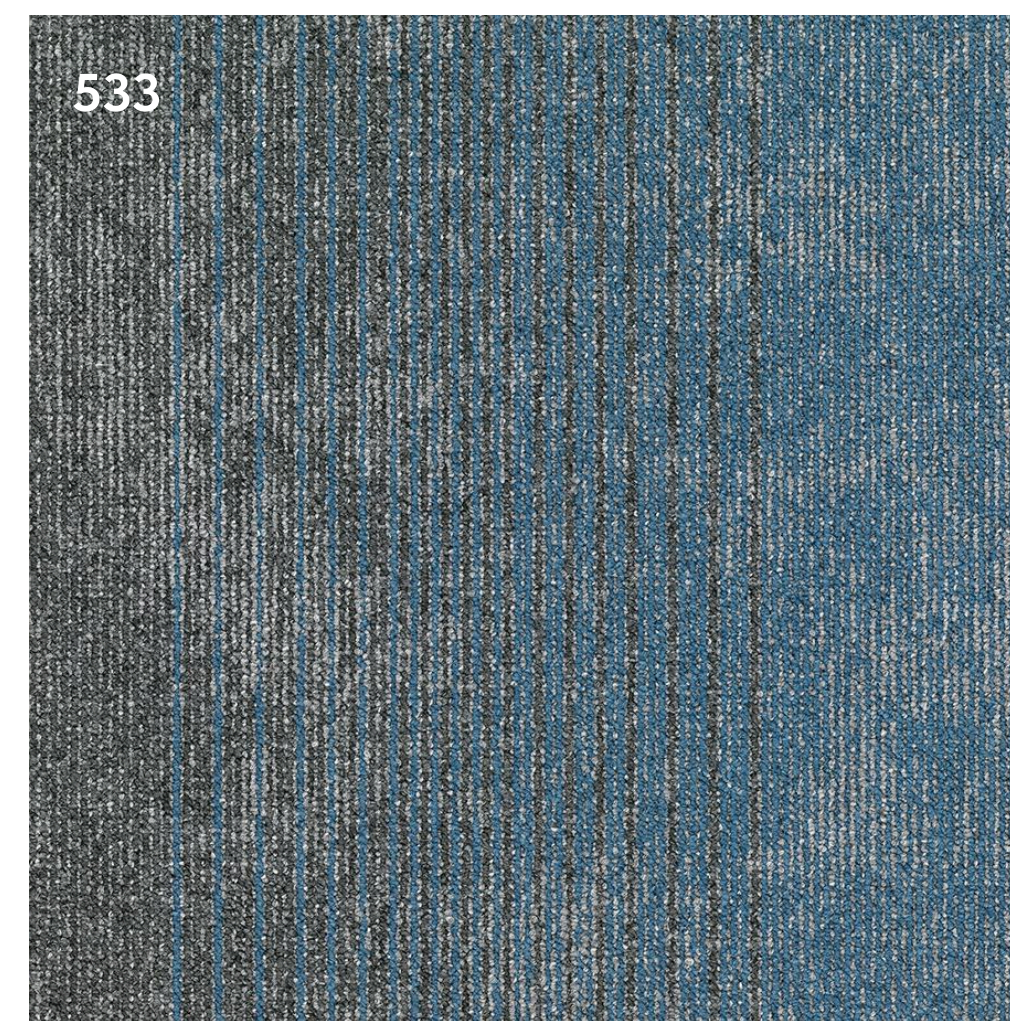

КОЛЛЕКЦИЯ В ИНТЕРЬЕРЕ

650 г/м²

3,3

Ворс, мм

Посмотреть
всю коллекцию:

ETERNITY 533 / GLORY 532 / GLORY 934

opuscontract