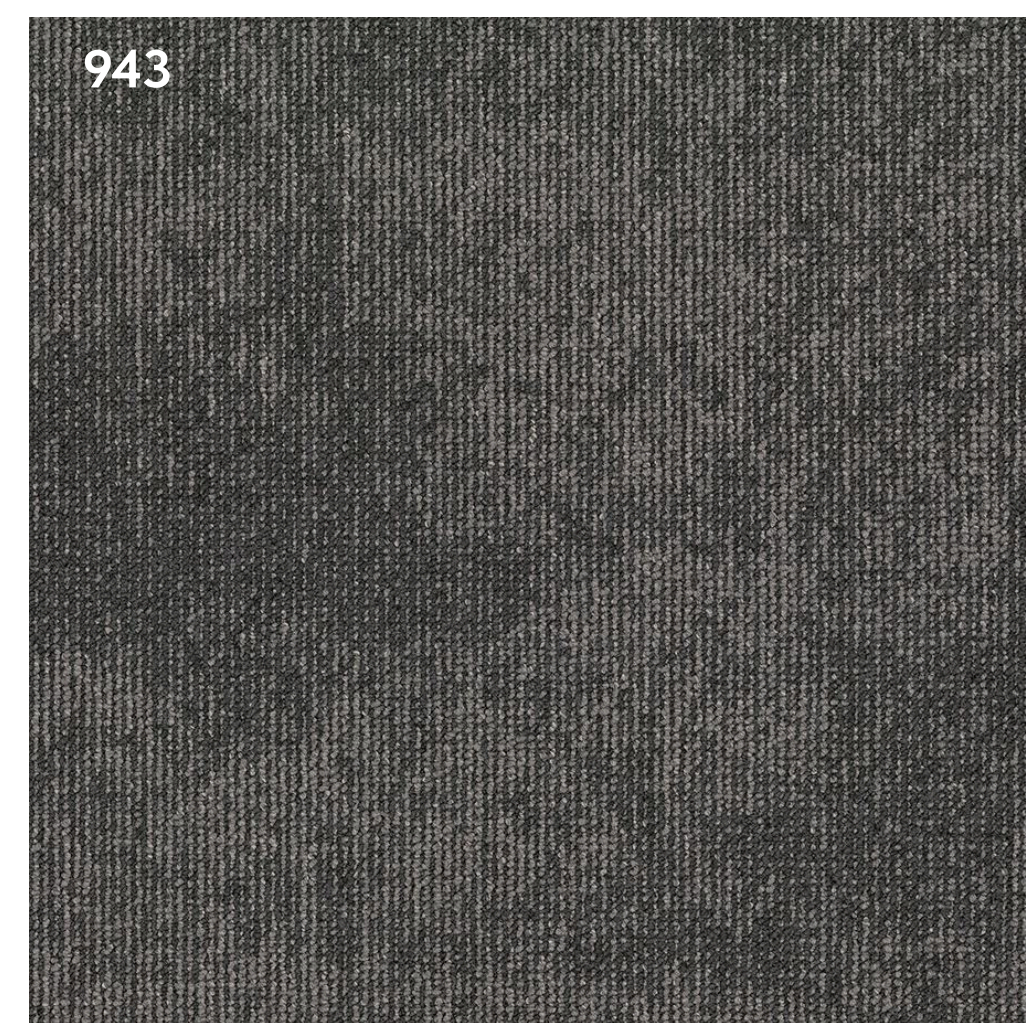

В наличии

Под заказ

↑↓↑
650 г/м²

3,3
Ворс, мм

GLORY 532

Посмотреть всю коллекцию:

↑↓↑
650 г/м²

3,3
Ворс, мм