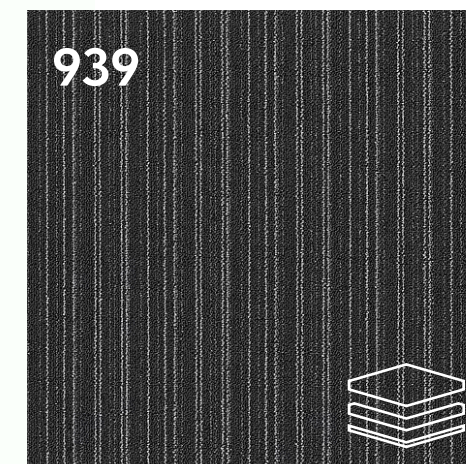

FANTASY

КОЛЛЕКЦИЯ FANTASY

Плитка 50x50 см

Сертификат пожарной безопасности

33 класс износостойкости

100% полиамид
Solution Dyed

Петлевой ворс

Битумная основа

2,8

Высота ворса, мм

В наличии

Под заказ