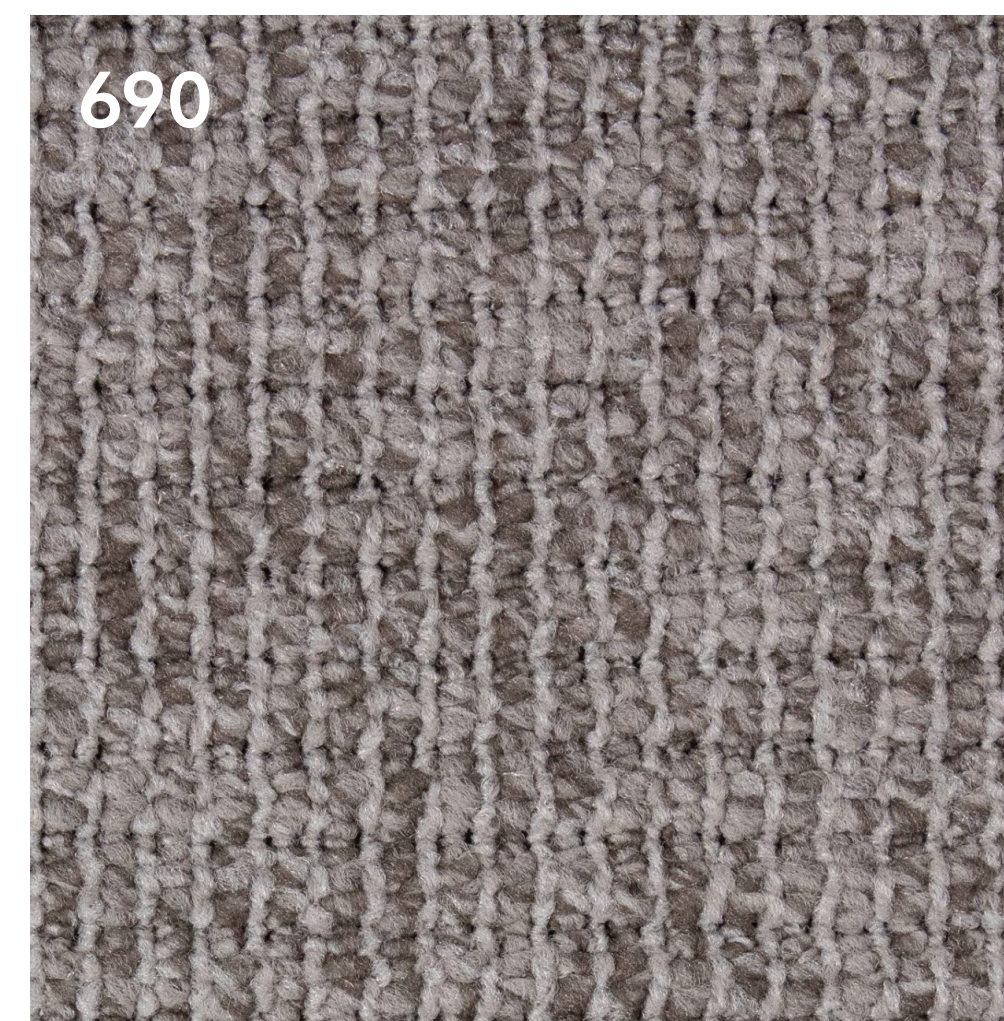

  
925 г/м<sup>2</sup>

**5,0**  
Ворс, мм

**LOFT (PLATO) 690**

Посмотреть  
всю коллекцию:

925 г/м<sup>2</sup>

**5,0**

Ворс, мм

**LOFT (PLATO) 910**