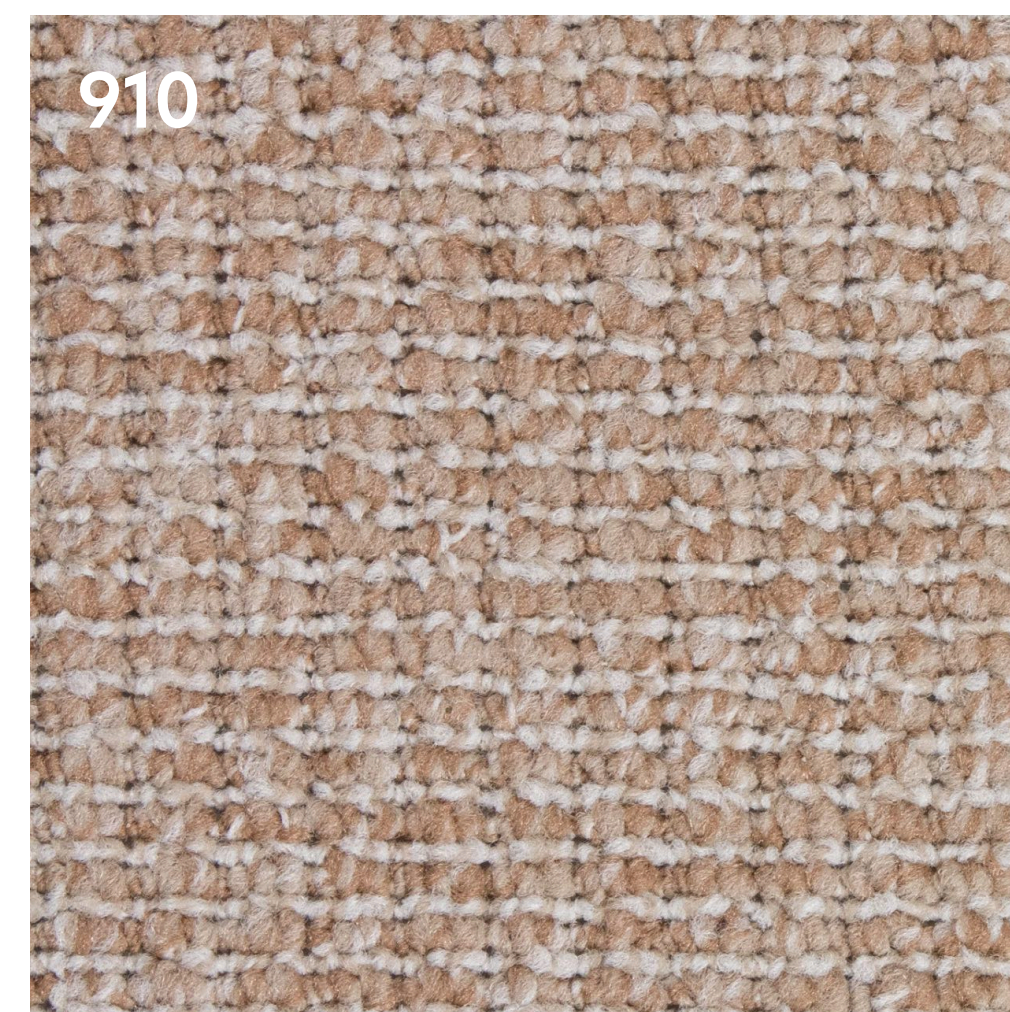

925 г/м²

5,0

Ворс, мм

LOFT (PLATO) 910

Посмотреть
всю коллекцию: