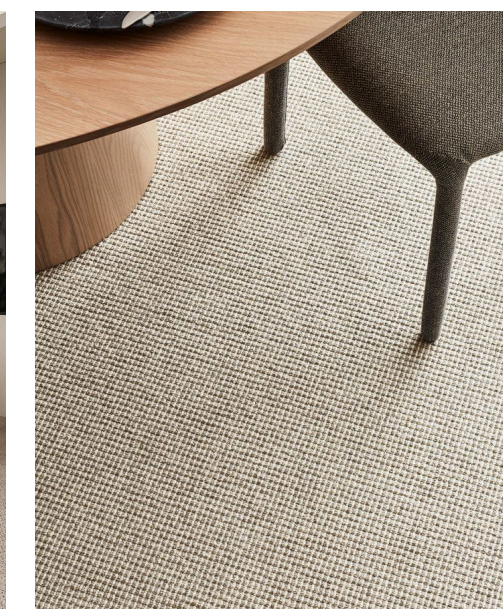

КОЛЛЕКЦИЯ **TRANSMIT**

TRANSMIT — ковровое покрытие с однотонной фактурой петлевого ворса, представлено в рулонном формате. В коллекции — богатый выбор базовых, глубоких и натуральных оттенков: от светло-бежевых и серых до насыщенных синих, зелёных и бордовых.

Вдохновлена простотой и лаконичностью современных интерьеров, а также востребованностью универсальных решений для офисов и общественных пространств. Благодаря своей сдержанной эстетике и широкой цветовой гамме, **TRANSMIT** идеально подходит для создания уютных, практичных и стильных покрытий на больших площадях.