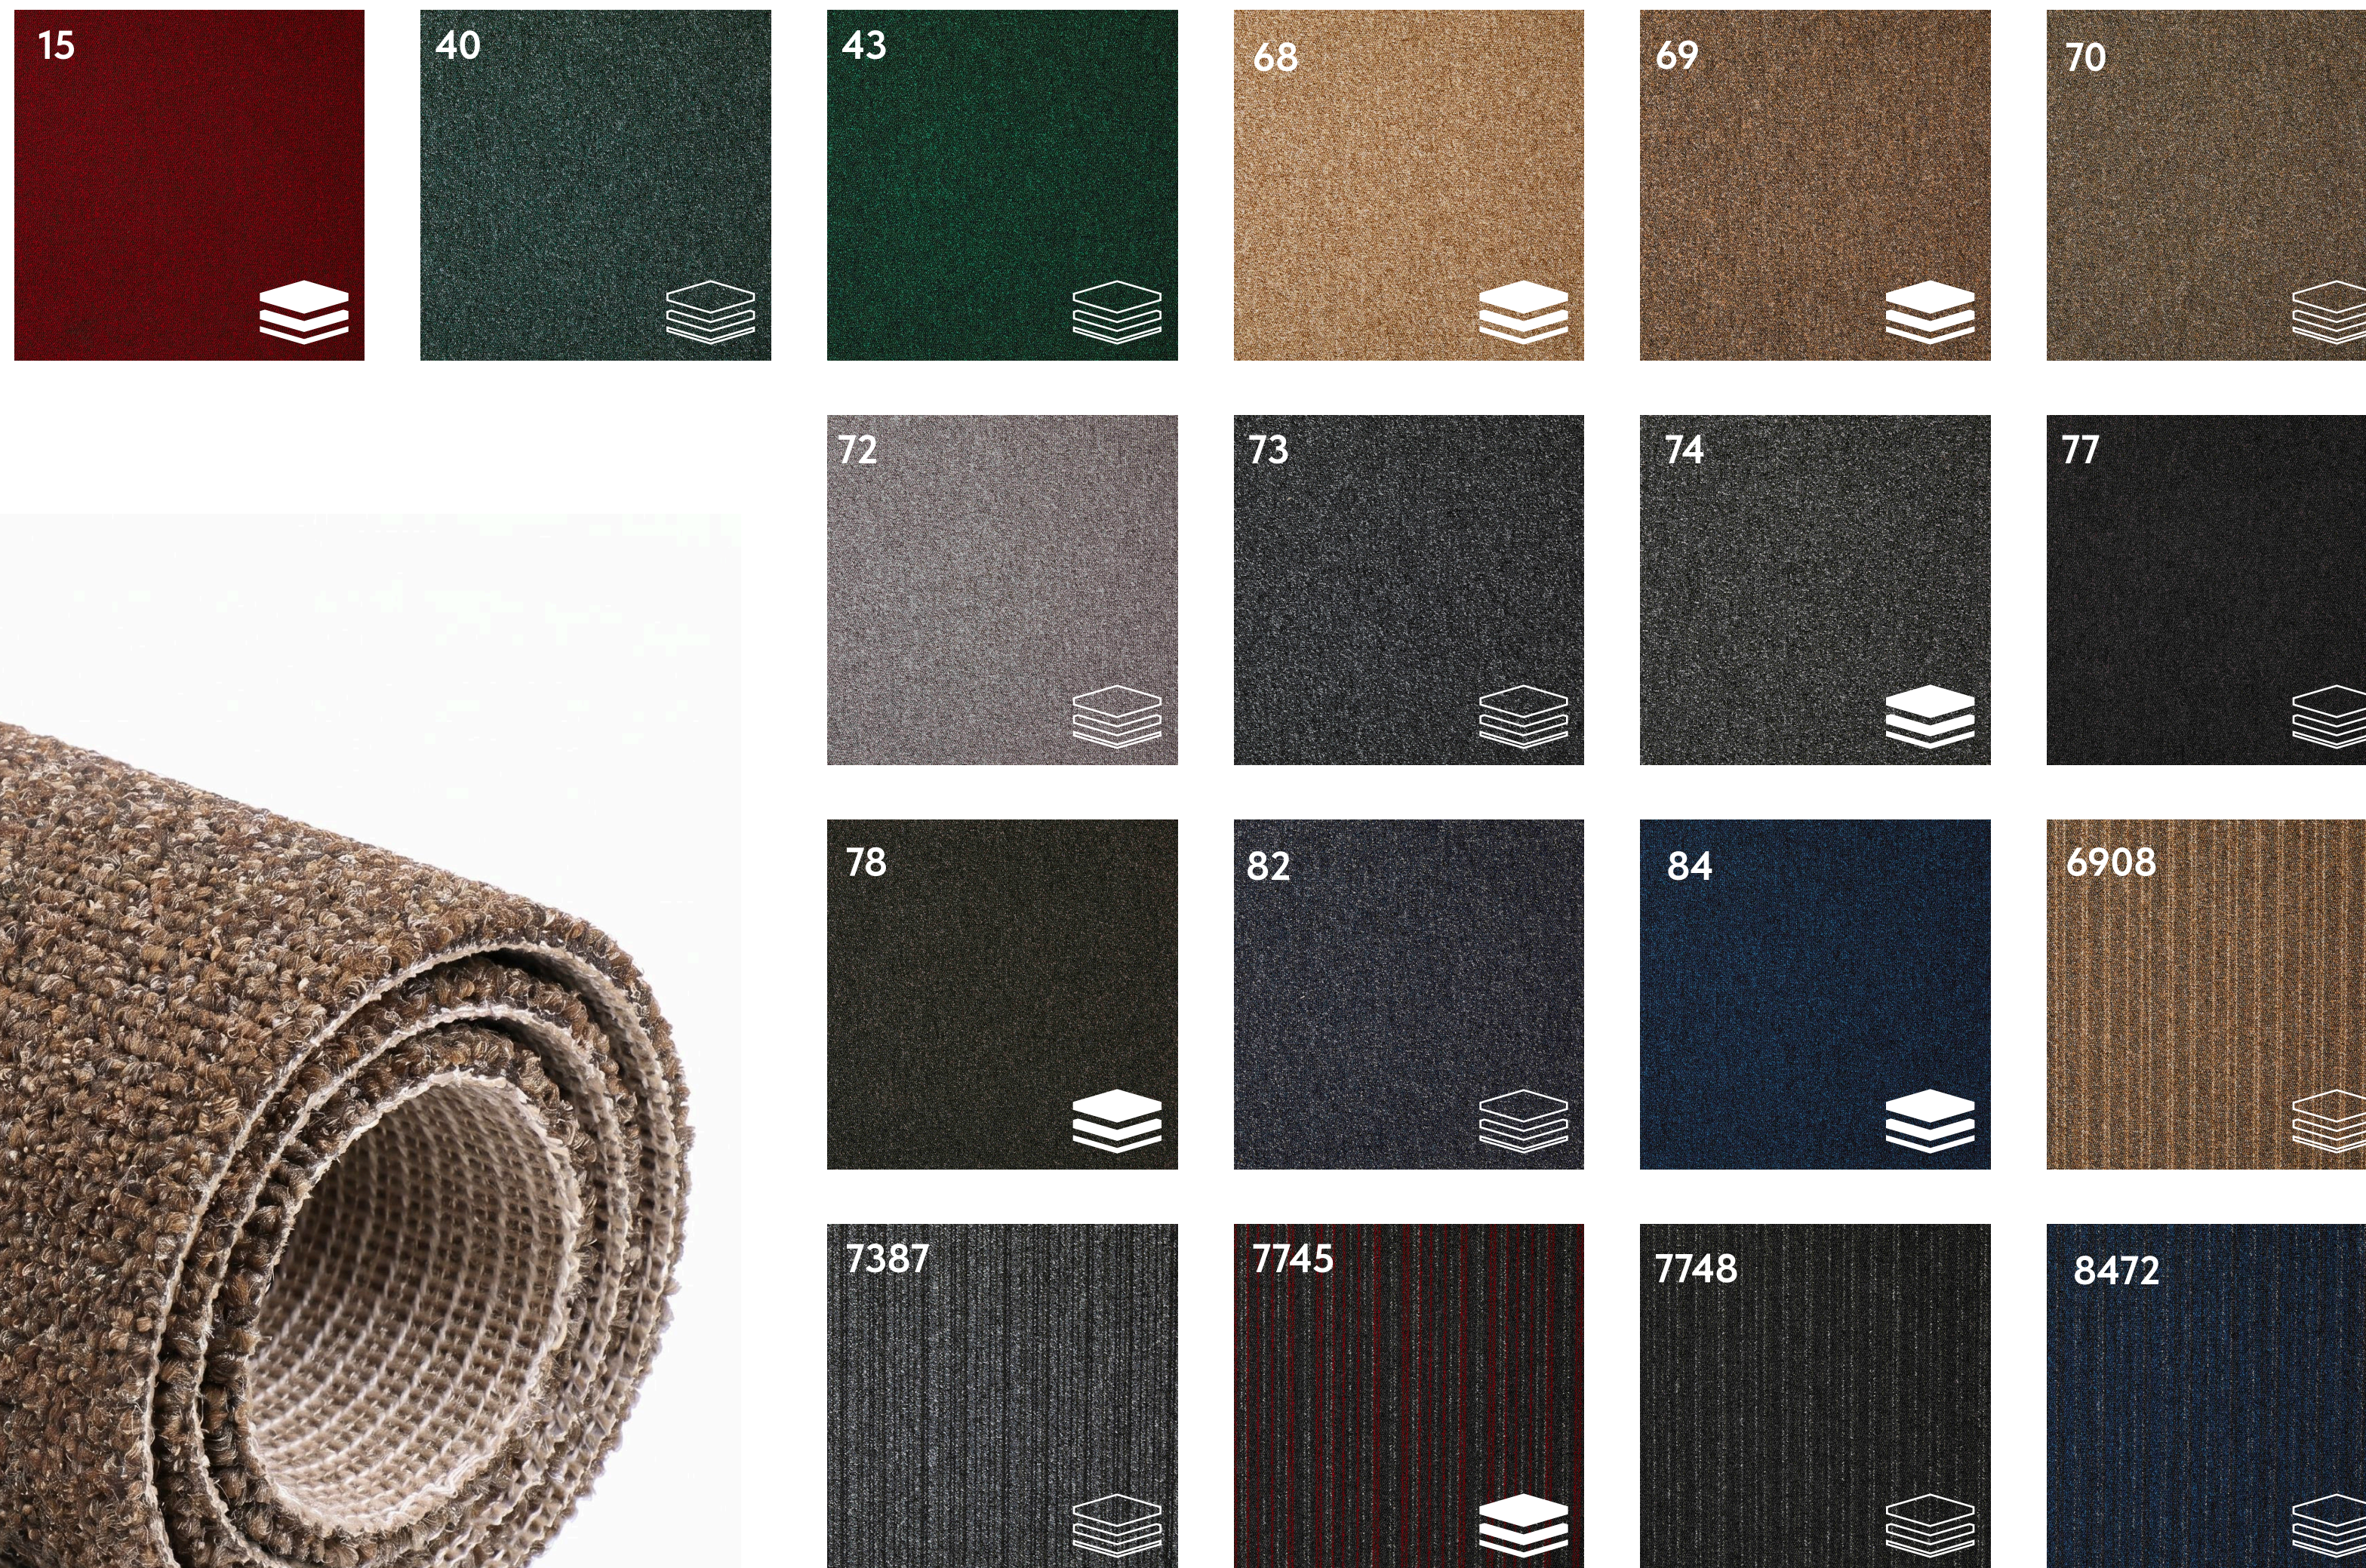

BALTIC

КОЛЛЕКЦИЯ **BALTIC**

Сертификат пожарной безопасности

33 класс износостойкости

100% полиамид
Solution Dyed

Петлевой ворс

Основа искусственный джут

3,0

Высота ворса, мм

В наличии

Под заказ