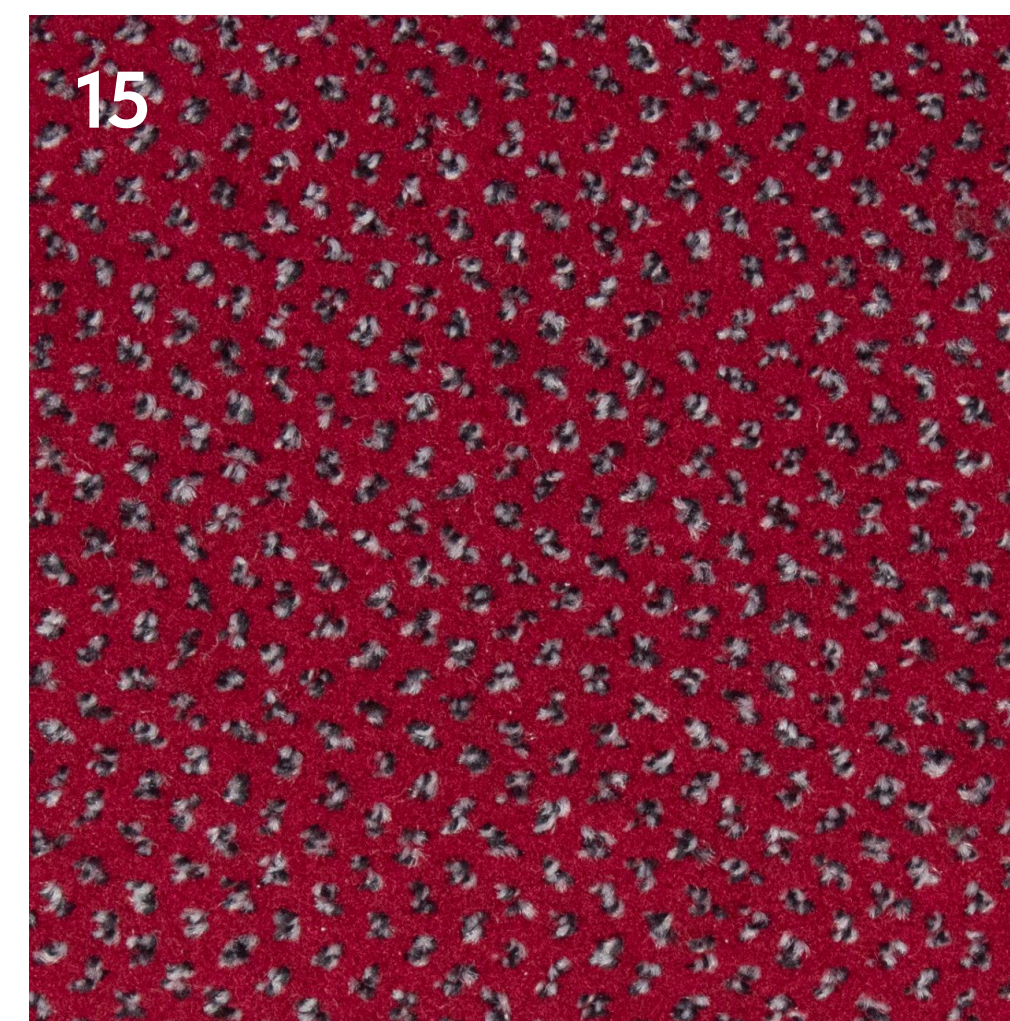

15

925 г/м²

5,5

Ворс, мм

SATURNUS (PLUTO) 15

Посмотреть
всю коллекцию: