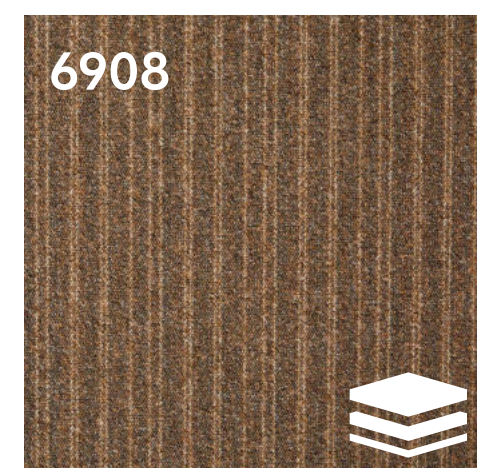

BALTIC

КОЛЛЕКЦИЯ BALTIC

Плитка 50x50 см

Сертификат пожарной безопасности

33 класс износостойкости

100% полиамид Solution Dyed

Петлевой ворс

Битумная основа

5,5

Высота ворса, мм

В наличии

Под заказ